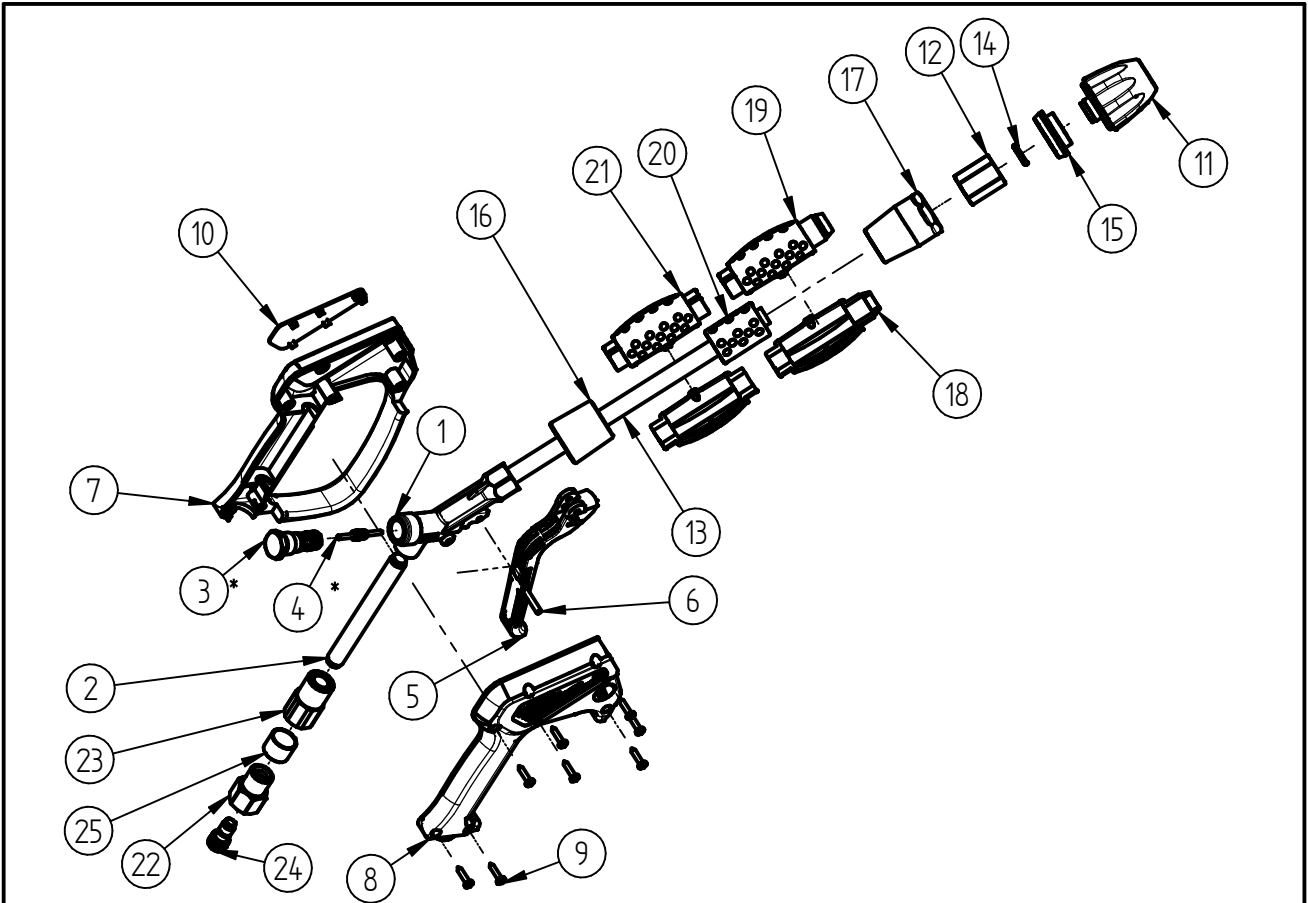

Spare Parts

High Pressure Spray Gun ST-2300

Item-No. 20 2300 682

Pos.	Item-No.	Description	Pos.	Item-No.	Description
1	01 0007 342	Housing ST-2300/2600 G1/4 female	15	02 0003 650	Adaptor
2	07 0001 157	Pipe inlet	16	02 0001 950	Adaptor
3	20 2300 455	Valve TM ST-2300/2600	17	02 0001 958	Adaptor
4	20 2300 380	Piston rod complete	18	02 0001 970	Half shell right
5	20 2300 411	Trigger complete	19	02 0001 972	Half shell left
6	04 0007 081	Axle for trigger	20	02 0001 980	Connector
7	02 0008 615	Plastic housing with handle	21	02 0001 975	Half shell
8	02 0008 620	Plastic housing	22	04 0001 805	Inlet nut G3/8
9	04 0000 051	Screw 3.5x16	23	01 0001 420	Connection Part
10	02 0008 628	Label yellow	24	20 0300 100	Repair-Kit Swivel ST-300
11	20 2300 300	Coupling complete	25	02 0008 610	Slide bearing
12	01 0000 077	Socket			
13	07 0002 358	Piipe inlet			
14	05 0000 248	O-Ring 11,91x2,62 HNBR 90Sh			

Repair-Kits

Pos.	Item-No.	Description	Pos.	Item-No.	Description
*	20 2300 490	Repair-Kit ST-2300			