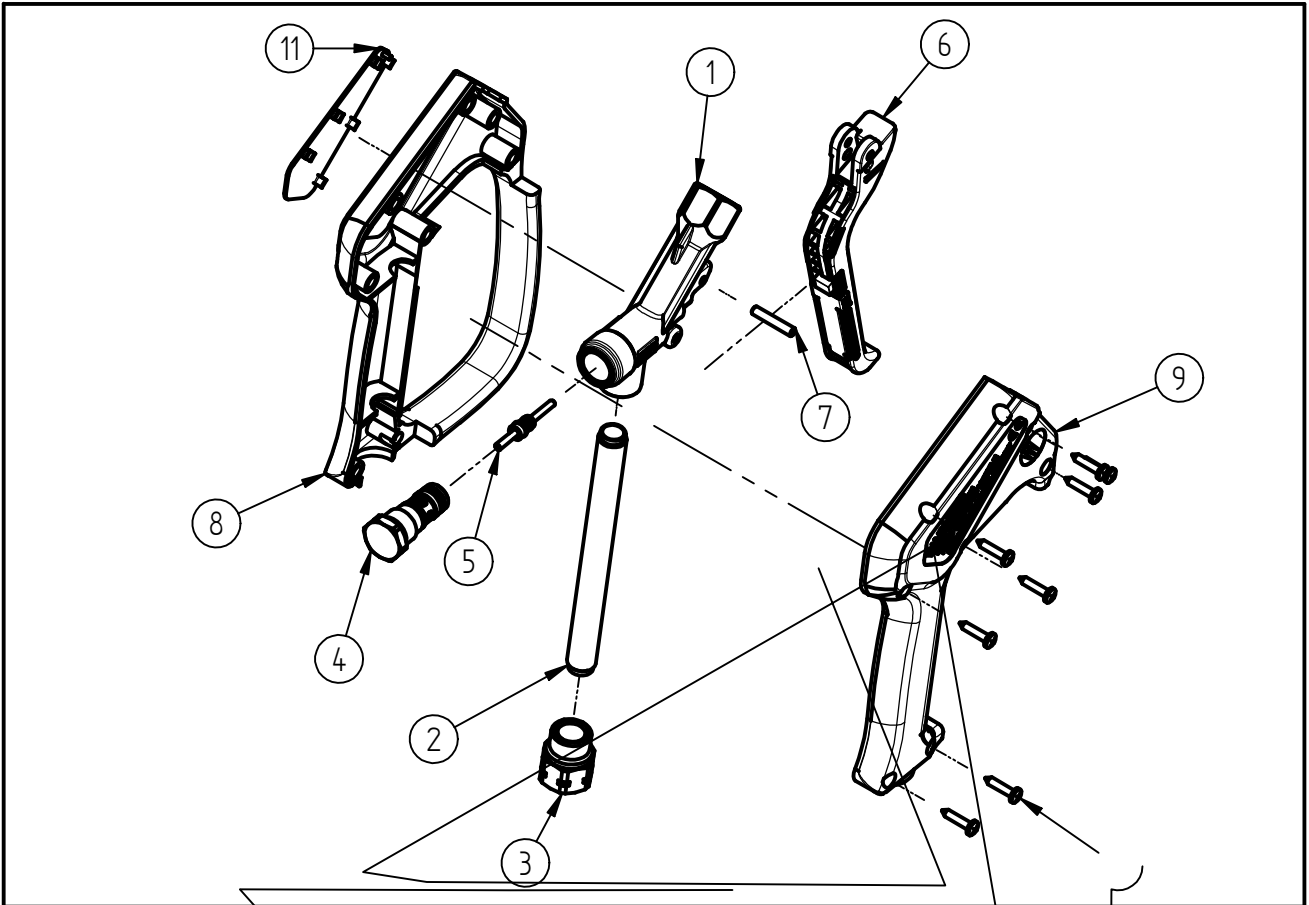

## Spare Parts

# High Pressure Spray Gun ST-2300

Item-No. 20 2300 615

## Repair-Kits

Pos.	Item-No.	Description	Pos.	Item-No.	Description
*	20 2300 491	Repair-Kit Weep ST-2300			