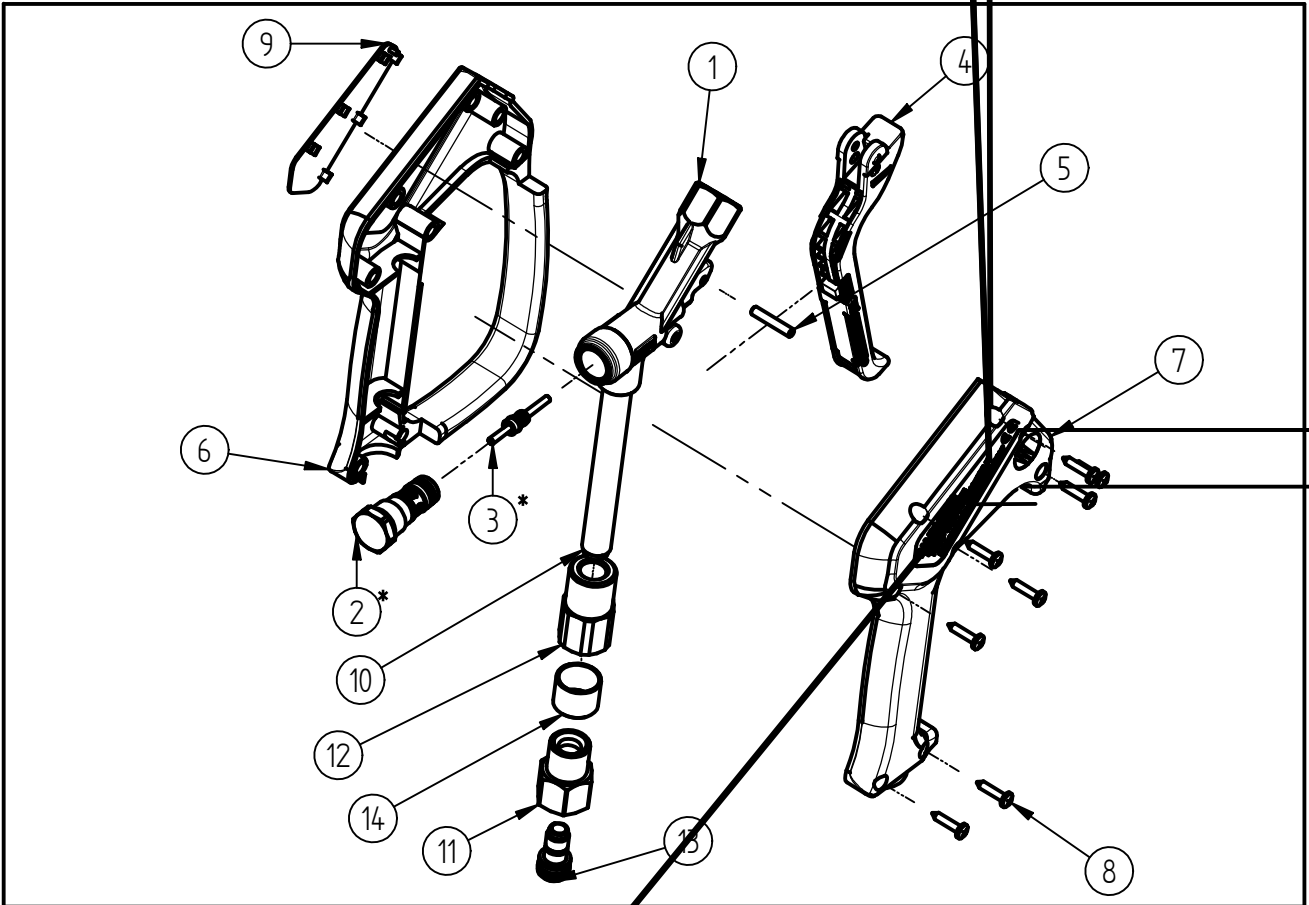

Spare Parts

High Pressure Spray Gun ST-2300

Item-No. 20 2300 581

Pos.	Item-No.	Description
1	01 0007 342	Housing ST-2300/2600 G1/4 female
2	20 2300 465	Valve Weep
3	20 2300 380	Piston rod complete
4	20 2300 419	Trigger complete weep
5	04 0007 081	Axle for trigger
6	02 0008 615	Plastic housing with handle
7	02 0008 620	Plastic housing
8	04 0000 051	Screw 3.5x16
9	02 0008 628	Label yellow
10	07 0001 157	Pipe inlet
11	04 0001 805	Inlet nut G3/8
12	01 0001 420	Connection Part
13	20 0300 100	Repair-Kit Swivel
14	02 0008 610	slide bearing

Repair-Kits

Pos.	Item-No.	Description	Pos.	Item-No.	Description
*	20 2300 491	Repair-Kit Weep ST-2300			