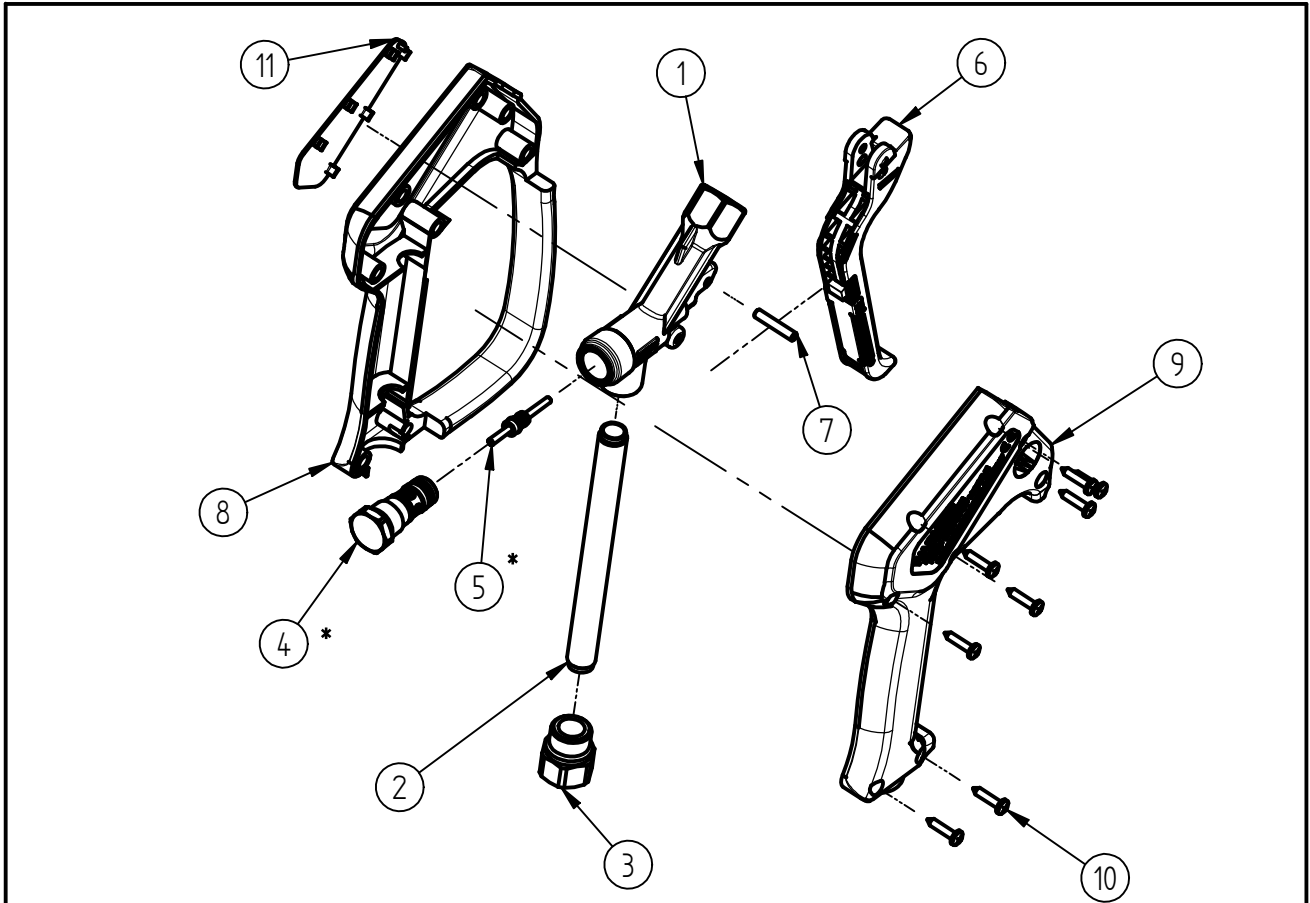

Spare Parts

High Pressure Spray Gun ST-2300

Item-No. 20 2300 580

Pos.	Item-No.	Description
1	01 0007 342	Housing ST-2300/2600 G1/4 female
2	07 0001 397	Pipe inlet
3	04 0001 023	Inlet-nut G3/8 female
4	20 2300 465	Valve Weep
5	20 2300 380	Piston rod complete
6	20 2300 419	Trigger complete weep
7	04 0007 081	Axle for trigger
8	02 0008 615	Plastic housing with handle
9	02 0008 620	Plastic housing
10	04 0000 051	Screw 3.5x16
11	02 0008 628	Label yellow

Repair-Kits

Pos.	Item-No.	Description	Pos.	Item-No.	Description
*	20 2300 491	Repair-Kit Weep ST-2300			