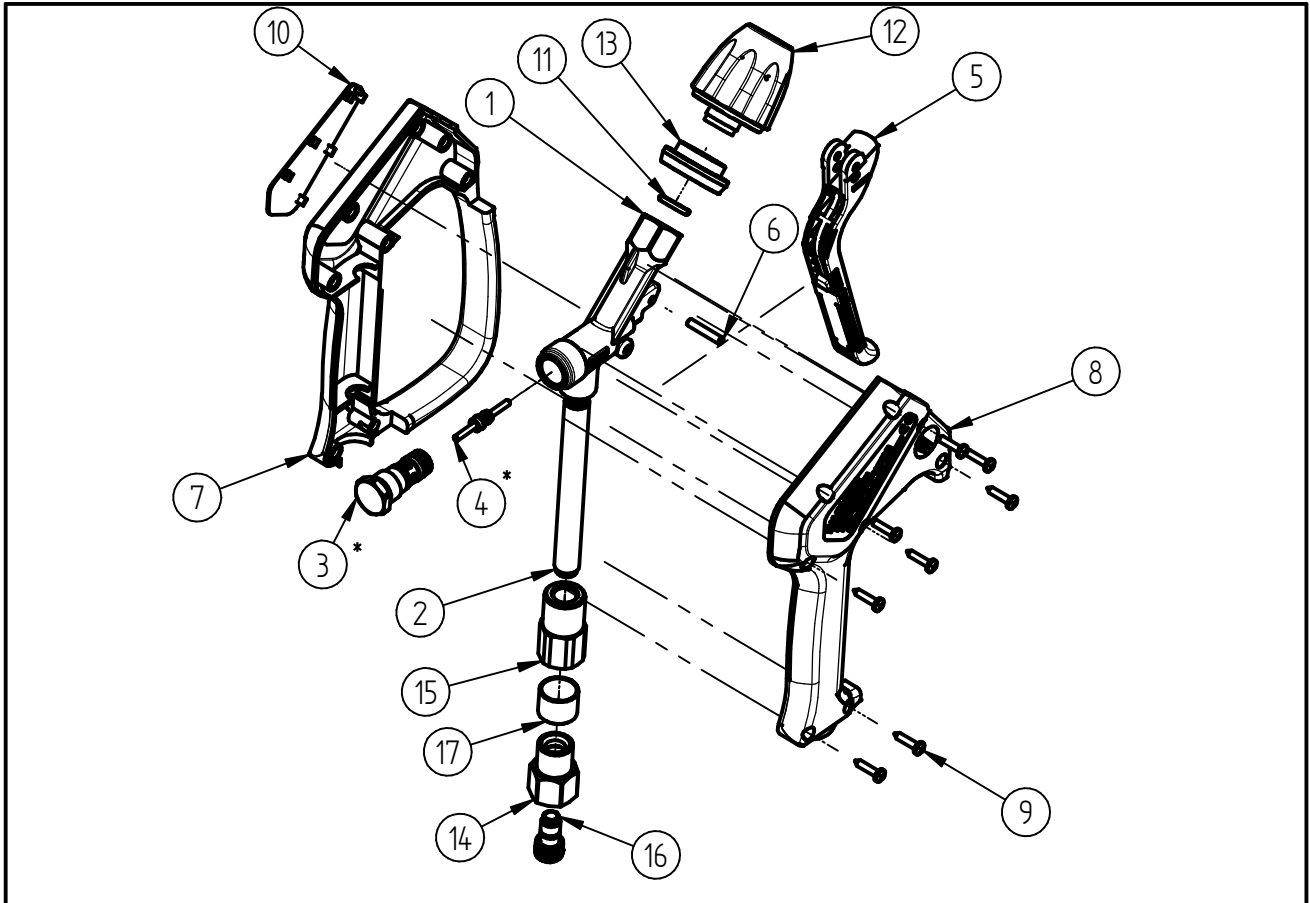

Spare Parts

High Pressure Spray Gun ST-2300

Item-No. 20 2300 570

Pos.	Item-No.	Description	Pos.	Item-No.	Description
1	01 0007 332	Housing ST-2300 ST-2600 Q2008	15	01 0001 420	Connection Part
2	07 0001 157	Pipe inlet	16	20 0300 100	Repair-Kit Swivel ST-300
3	20 2300 455	Valve TM ST-2300/2600	17	02 0008 610	Slide bearing
4	20 2300 380	Piston rod complete			
5	20 2300 411	Trigger complete			
6	04 0007 081	Axle for trigger			
7	02 0008 615	Plastic housing with handle			
8	02 0008 620	Plastic housing			
9	04 0000 051	Screw 3.5x16			
10	02 0008 626	Label blue			
11	05 0000 248	O-Ring 11,91x2,62 HNBR 90Sh			
12	20 2300 300	Coupling complete			
13	02 0003 650	Adaptor			
14	04 0001 805	Inlet nut G3/8			

Repair-Kits

Pos.	Item-No.	Description	Pos.	Item-No.	Description
*	20 2300 490	Repair-Kit			