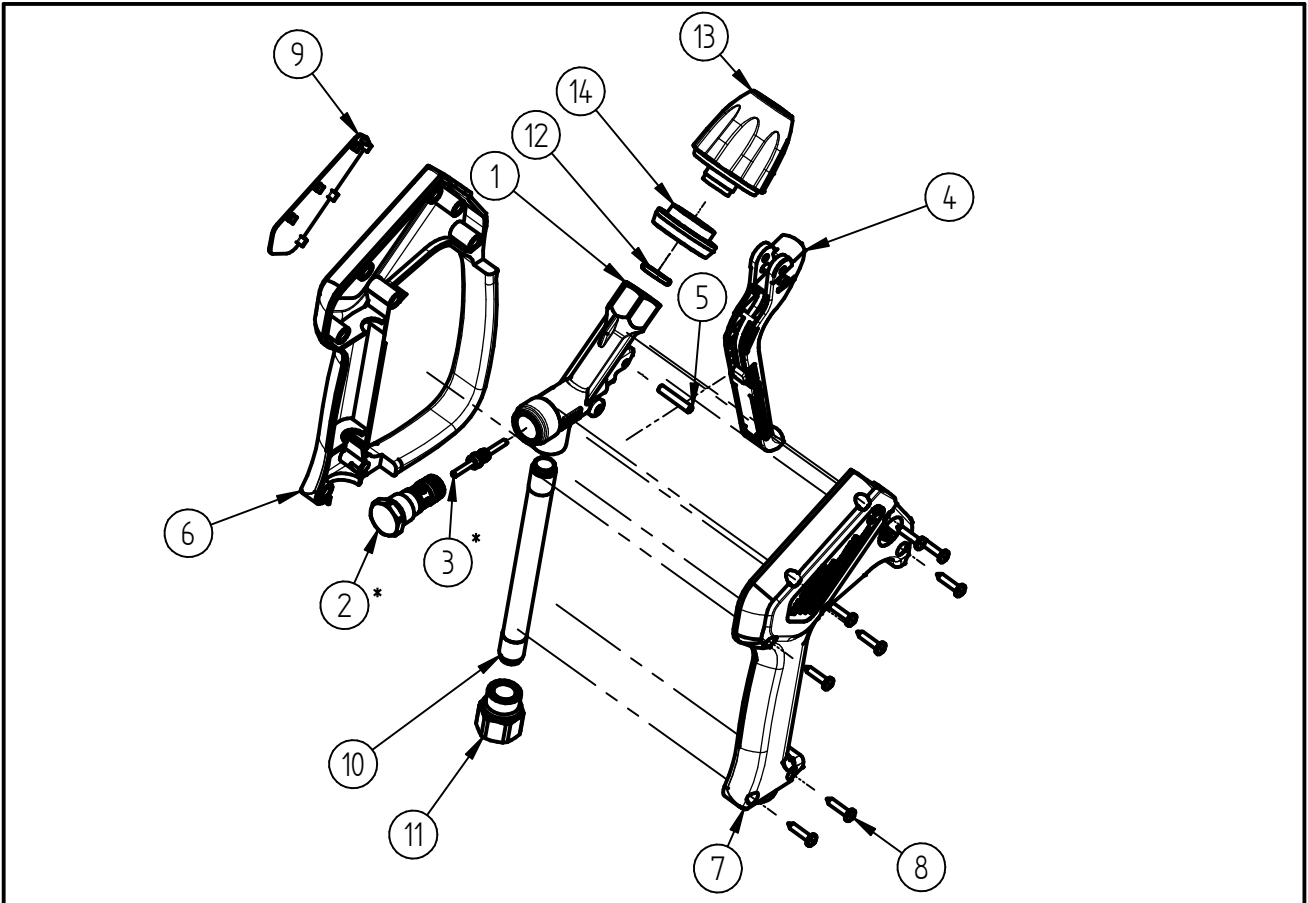

Spare Parts

High Pressure Spray Gun ST-2300

Item-No. 20 2300 560

Pos.	Item-No.	Description
1	01 0007 332	Housing ST-2300 ST-2600 Q2008
2	20 2300 455	Valve TM ST-2300/2600
3	20 2300 380	Piston rod complete
4	20 2300 411	Trigger complete
5	04 0007 080	Axle for trigger
6	02 0008 615	Plastic housing with handle
7	02 0008 620	Plastic housing
8	04 0000 051	Screw 3,5x16
9	02 0008 626	Label blue
10	07 0001 397	Pipe inlet Stainless Steel
11	01 0002 600	Inlet nut G3/8 female
12	05 0000 248	O-Ring 11,91x2,62 HNBR 90Sh
13	20 2300 300	Coupling complete
14	02 0003 650	Adaptor

Repair-Kits

Pos.	Item-No.	Description	Pos.	Item-No.	Description
*	20 2300 490	Repair-Kit			