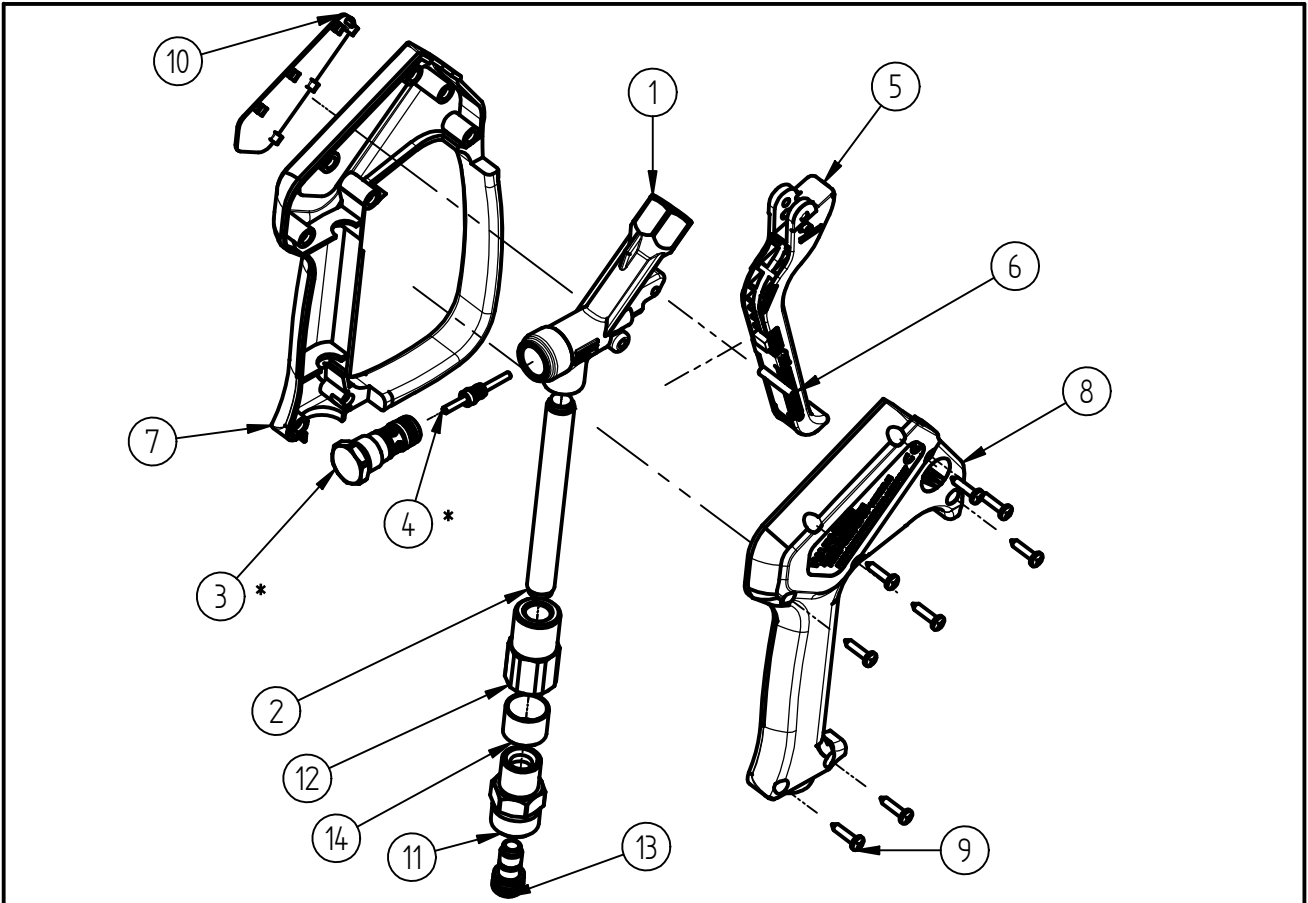

Spare Parts

High Pressure Spray Gun ST-2300

Item-No. 20 2300 553

Pos.	Artikelnummer	Benennung
1	01 0007 342	Gehäuse ST-2600 G1/4 IG
2	07 0001 157	Niro- Düsenrohr 115mm Lg.
3	20 2300 455	Ventil "Preß" TM ST-2300/2600
4	20 2300 380	TM- Kolbenstange
5	20 2300 411	TM - Hebel
6	04 0007 081	Hebelachse
7	02 0008 615	Halbschale m.Bügel ST-2600 schw
8	02 0008 620	Halbschale ST-2600 schwarz
9	04 0000 051	Schraube 3,5x16 ISO 7049 A2 C
10	02 0008 628	Schild ST-2300 gelb
11	04 0003 202	Drehstück M22 x 1,5 AG
12	01 0001 420	Anschlussstück
13	20 0300 100	Repair-Kit Swivel
14	02 0008 610	Gleitlager

Repair-Kits

Pos.	Item-No.	Description	Pos.	Item-No.	Description
*	20 2300 490	Repair-Kit ST-2300			