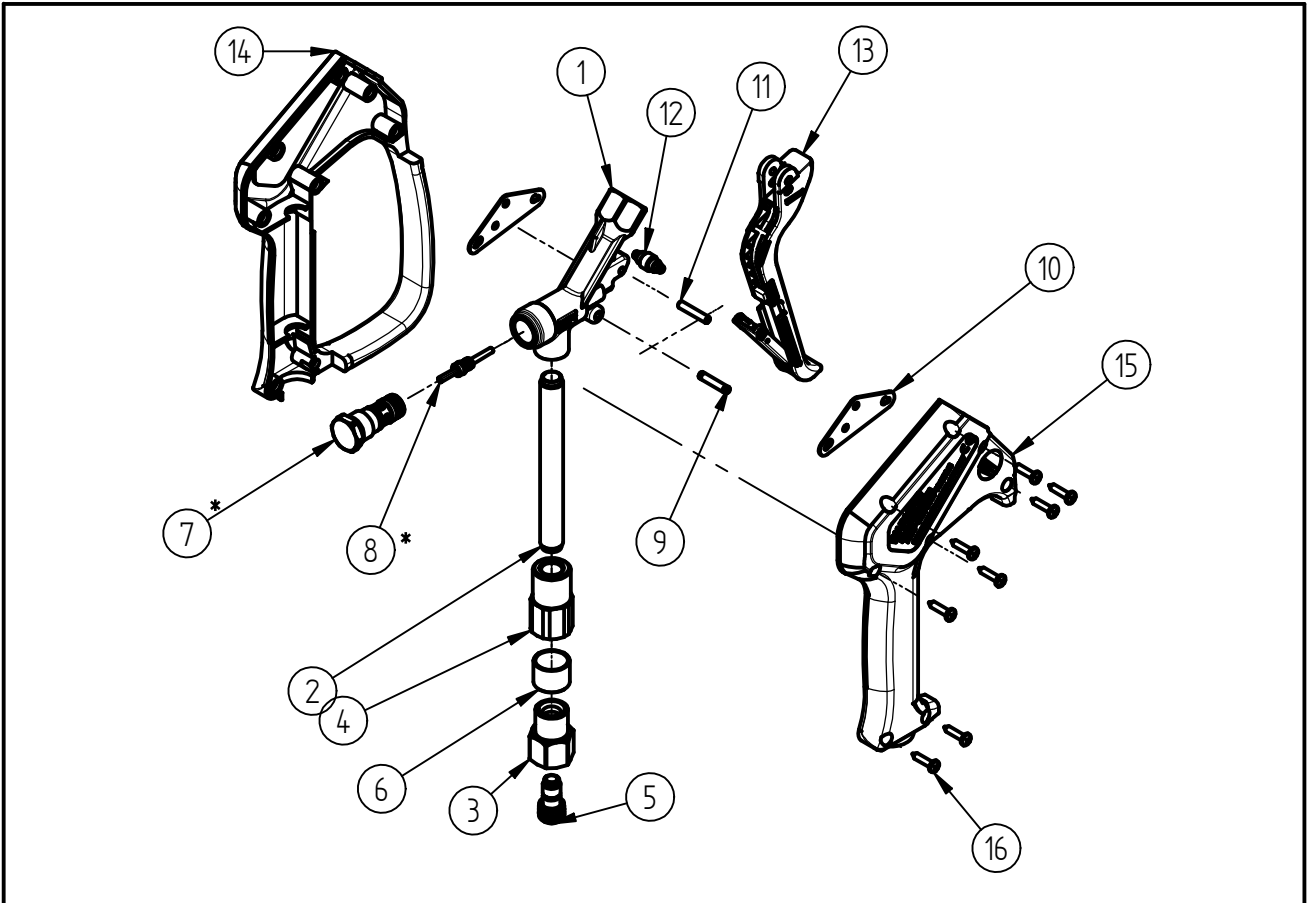

Spare Part

High Pressure Spray Gun ST-2600

Item-No. 20 2600 529

Pos.	Item-No.	Description	Pos.	Item-No.	Description
1	01 0007 342	Housing ST-2300/2600 G1/4 female	15	02 0008 620	Plastic housing
2	07 0001 157	Pipe inlet	16	04 0000 051	Screw 3.5x16
3	04 0001 805	Inlet nut G3/8			
4	01 0001 420	Connection Part			
5	20 0300 100	Repair-Kit Swivel			
6	02 0008 610	slide bearing			
7	20 2300 465	Valve Weep			
8	20 2300 380	Piston rod complete			
9	04 0007 060	Pin			
10	04 0007 059	Support plate			
11	04 0007 081	Axle for trigger			
12	20 2600 400	Pressure roller complete			
13	20 2600 418	Trigger complete weep			
14	02 0008 615	Plastic housing with handle			

Repair-Kits

Pos.	Item-No.	Description	Pos.	Item-No.	Description
*	20 2300 491	Repair-Kit Weep ST-2300/2600			