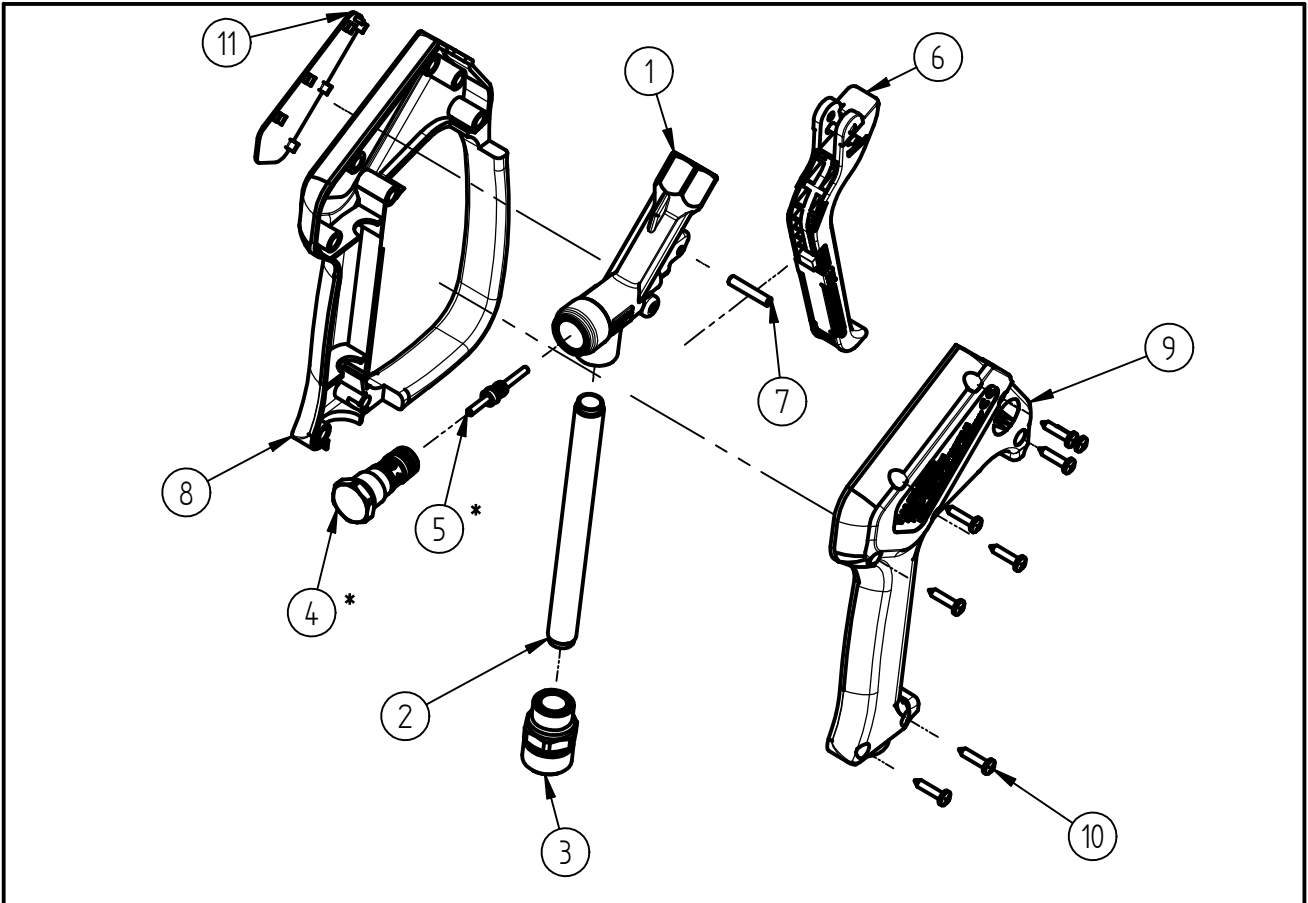

## Spare Parts

# High Pressure Spray Gun ST - 2300

Item-No. 20 2300 520

Pos.	Item-No.	Description
1	01 0007 342	Housing ST-2300/2600 G1/4 female
2	07 0001 397	Pipe inlet
3	01 0002 360	Inlet-nut M22x1,5 male - G1/4 female
4	20 2300 455	Valve TM ST-2300/2600
5	20 2300 380	Piston rod complete
6	20 2300 411	Trigger complete
7	04 0007 081	Axle for trigger
8	02 0008 615	Plastic housing with handle
9	02 0008 620	Plastic housing
10	04 0000 051	Screw 3.5x16
11	02 0008 628	Label yellow

## Repair-Kits

Pos.	Item-No.	Description	Pos.	Item-No.	Description
*	20 2300 490	Repair-Kit			