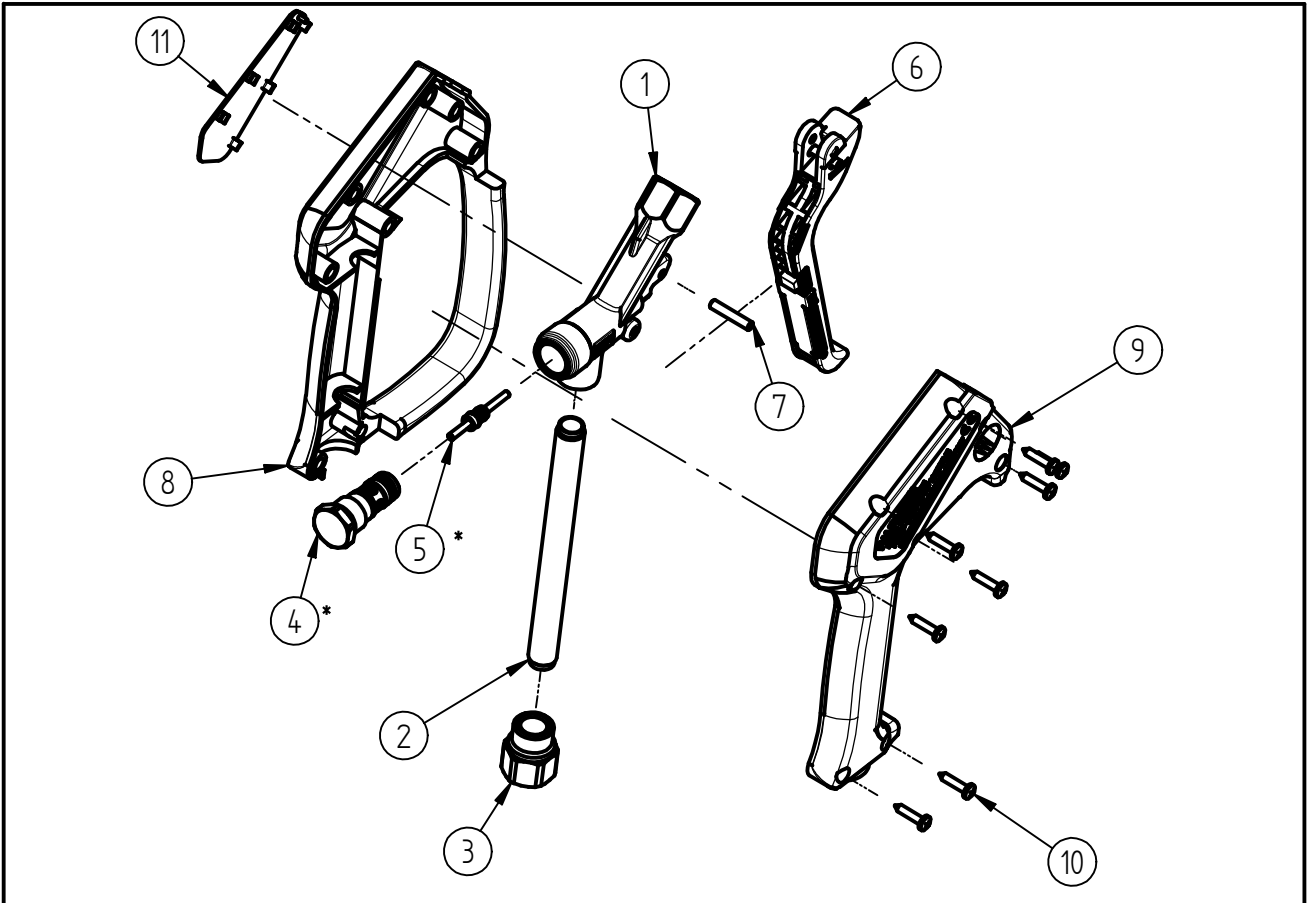

Spare Parts

High Pressure Spray Gun ST- 2300

Item-No. 20 2300 502

Pos.	Item-No.	Description
1	01 0007 342	Housing ST-2300/2600 G1/4 female
2	07 0001 397	Pipe inlet
3	01 0002 600	Inlet- nut G3/8 female
4	20 2300 455	Valve TM ST-2300/2600
5	20 2300 380	Piston rod complete
6	20 2300 411	Trigger complete
7	04 0007 081	Axle for trigger
8	02 0008 615	Plastic housing with handle
9	02 0008 620	Plastic housing
10	04 0000 051	Screw 3.5x16
11	02 0008 626	Label blue

Repair-Kits

Pos.	Item-No.	Description	Pos.	Item-No.	Description
*	20 2300 490	Repair-Kit			