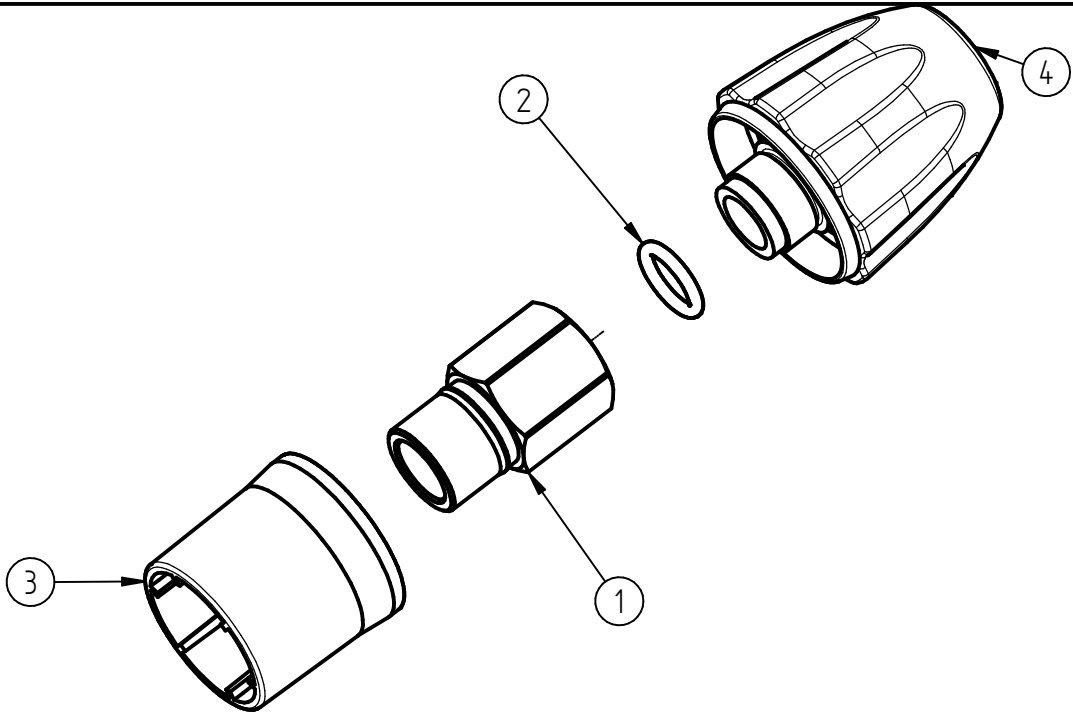

Spare Part

Coupling ST-146

Item-No. 20 2300 483

Pos.	Item-No.	Description
1	01 0000 076	adapter
2	05 0000 248	O-Ring 11,91x2,62 HNBR 90Sh
3	02 0003 680	adapter
4	20 2300 300	Coupling complete

Repair-Kits

Pos.	Item-No.	Description	Pos.	Item-No.	Description
.					