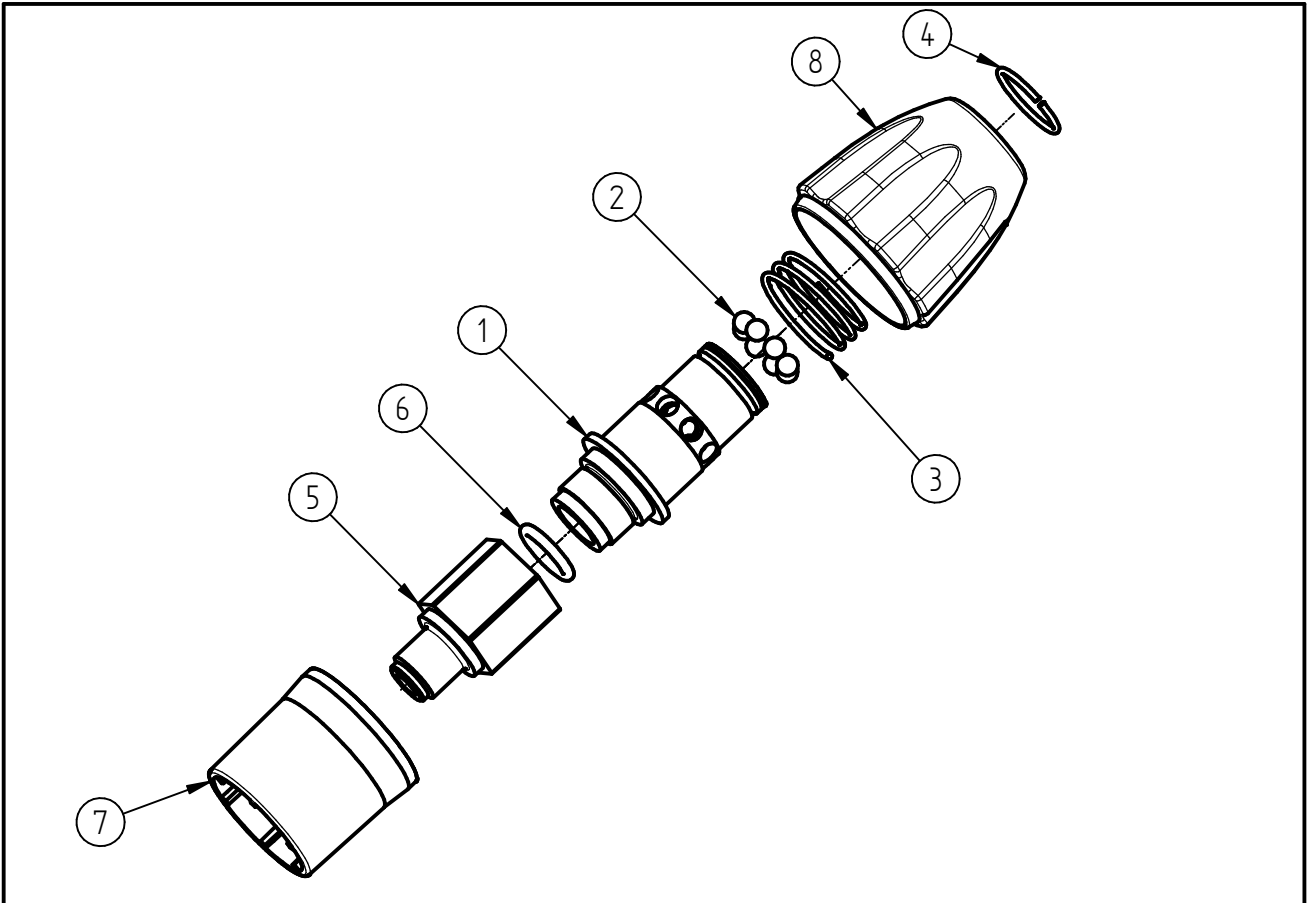

Spare Parts

Quick Release Coupling ST-2300 (Retrofit)

Item-No. 20 2300 350

Pos.	Item-No.	Description
1	01 0000 345	coupling sleeve
2	06 0000 670	Stainless steel ball
3	06 0001 035	Spring
4	06 0000 253	Locking Ring
5	01 0000 075	adaptor
6	05 0000 248	O-Ring 11,91x2,62 HNBR 90Sh
7	02 0003 680	adaptor
8	20 0003 600	coupling nut (black)