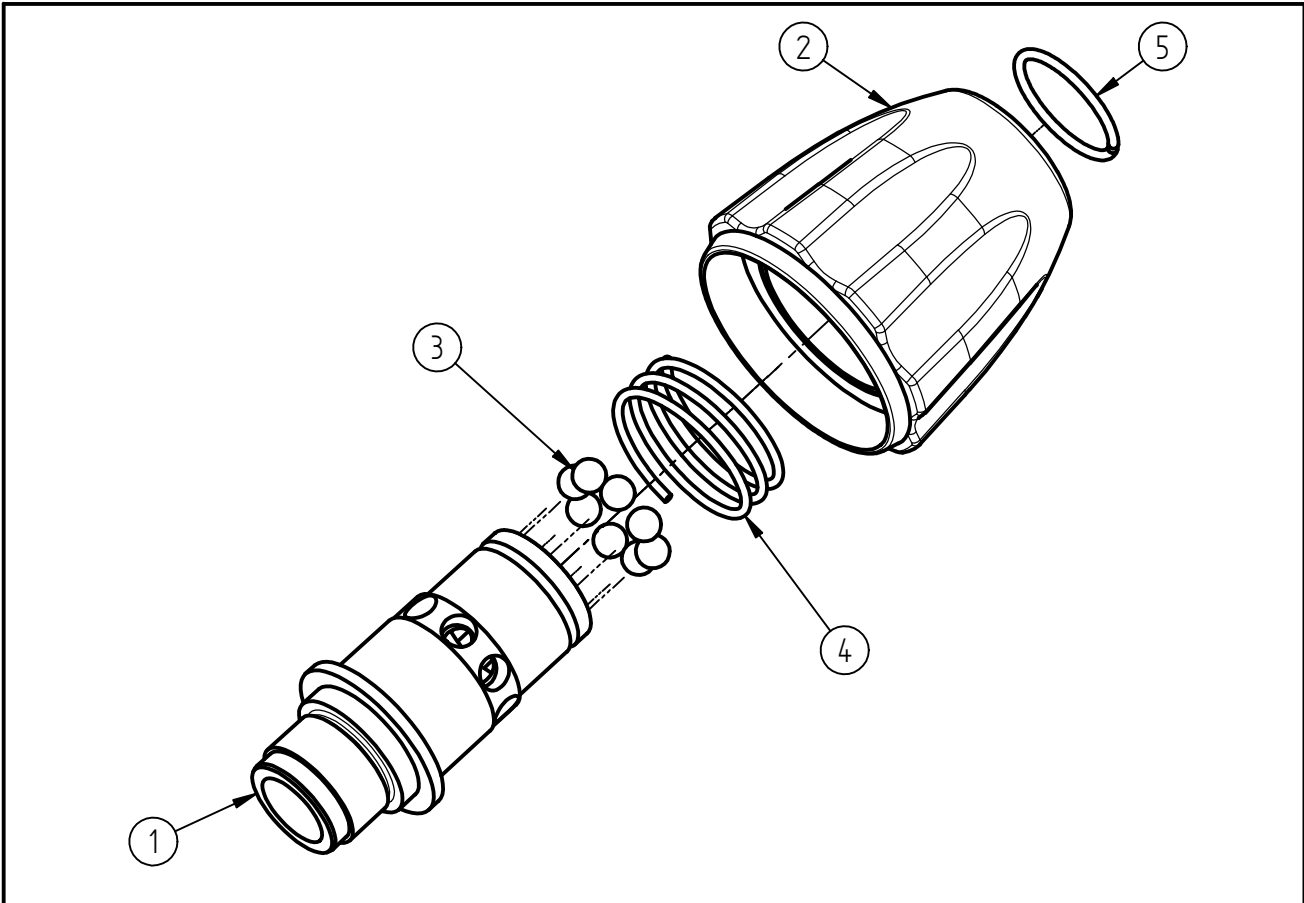

Spare Parts

Quick Release Coupling ST-2300 (grey)

Item-No. 20 2300 310

Pos.	Item-No.	Description
1	01 0000 345	coupling sleeve
2	20 0003 620	coupling nut (grey)
3	06 0000 670	Stainless steel ball
4	06 0001 035	Spring
5	06 0000 253	Locking Ring