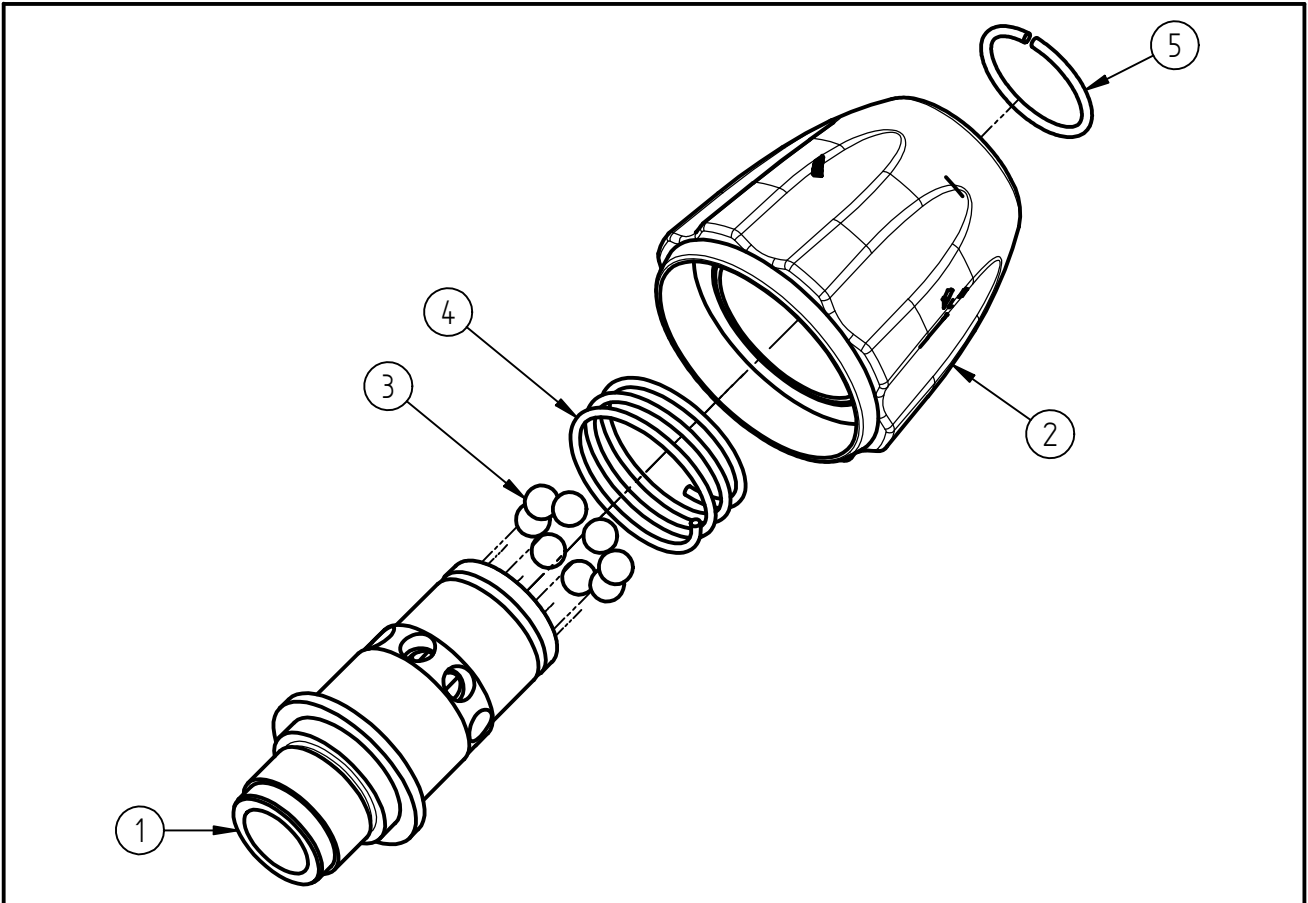

Spare Parts

Quick Release Coupling ST-2700 (blue)

Item-No. 20 2300 305

Pos.	Item-No.	Description
1	01 0000 345	coupling sleeve
2	20 0003 610	coupling nut (blue)
3	06 0000 670	Stainless steel ball
4	06 0001 035	Spring
5	06 0000 253	Locking Ring