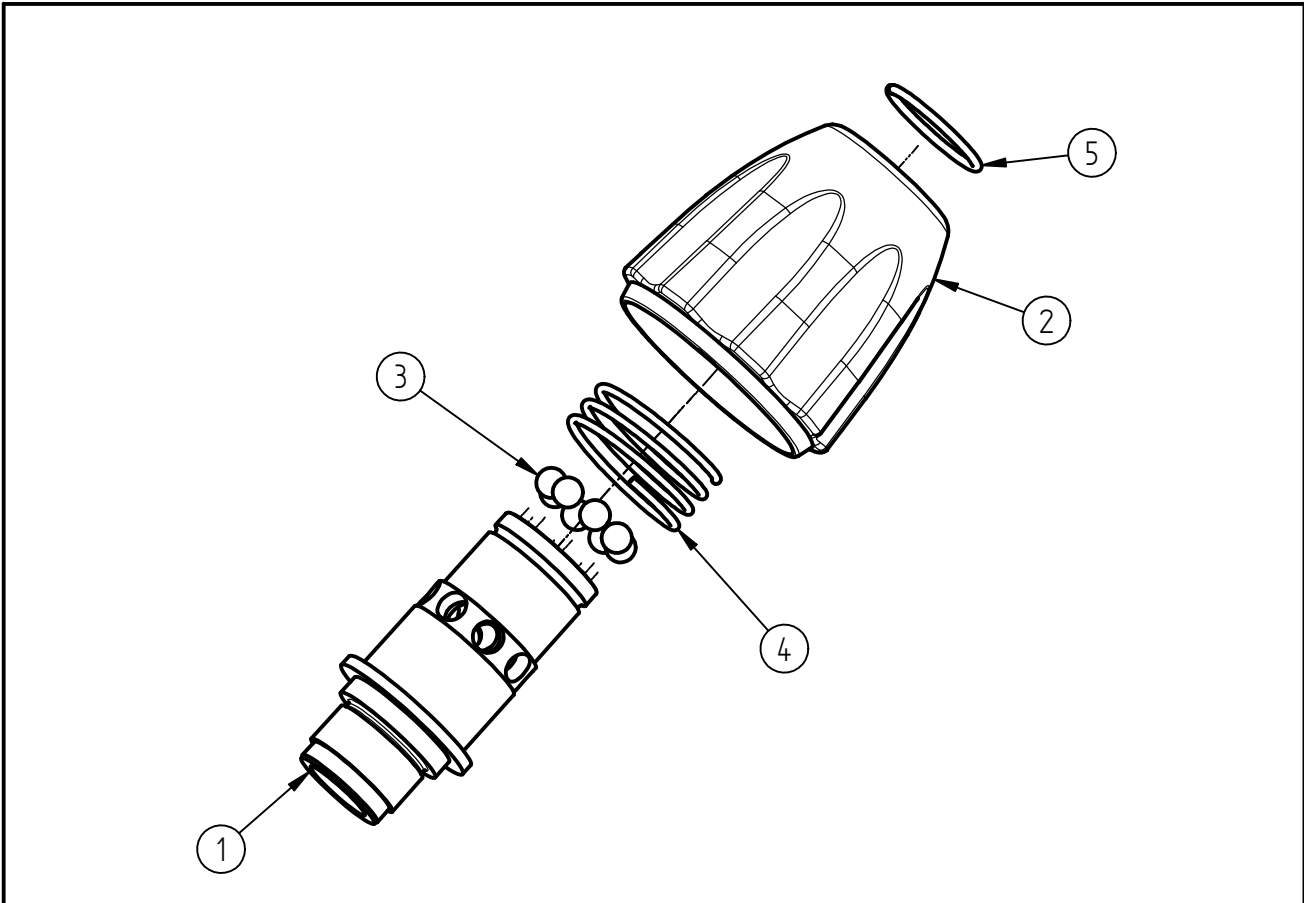

Spare Parts

Quick Release Coupling ST-2300 (black)

Item-No. 20 2300 300

Pos.	Item-No.	Description
1	01 0000 345	coupling sleeve
2	20 0003 600	coupling nut (black)
3	06 0000 670	Stainless steel ball
4	06 0001 035	Spring
5	06 0000 253	Locking Ring