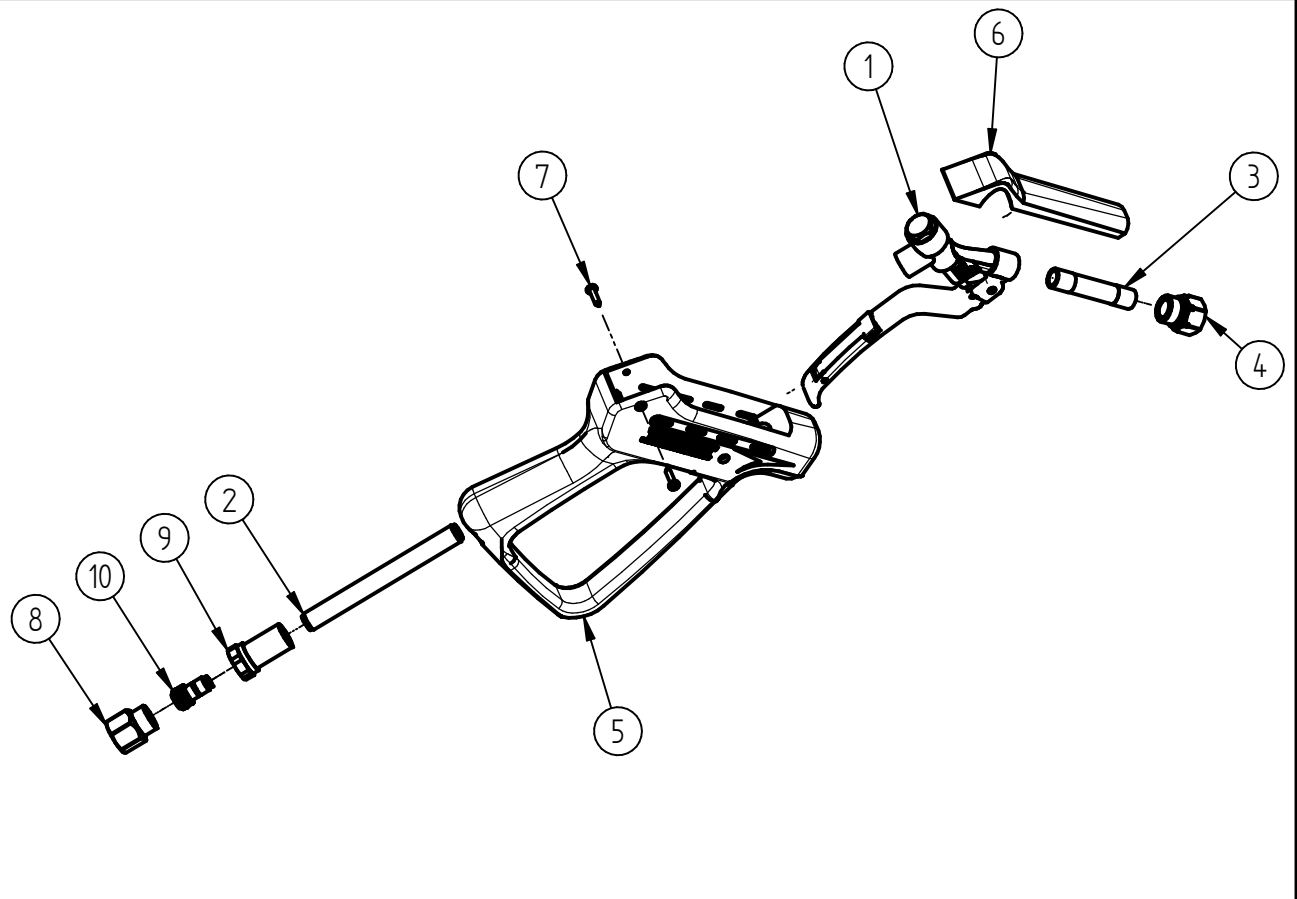

Spare Parts

Spray gun ST-2000

Item-No. 20 2000 590

Pos.	Item-No.	Description
1	20 2000 549	Subassembly spray gun ST-2000 3/8" NPT female
2	07 0001 197	pipe inlet
3	07 0000 638	Pipe outlet
4	01 0002 620	Outlet- nut G1/4 female
5	02 0001 140	Plastic housing with handle black RAL 9017
6	02 0001 150	Plastic cover
7	04 0000 050	Screw zinc plated
8	04 0001 880	Inlet nut G3/8 stainless steel
9	01 0001 400	Connection part
10	20 0300 100	Repair-Kit Swivel ST-300

Repair-Kits

Pos.	Item-No.	Description	Pos.	Item-No.	Description
*	20 0300 100	Repair-Kit Swivel			