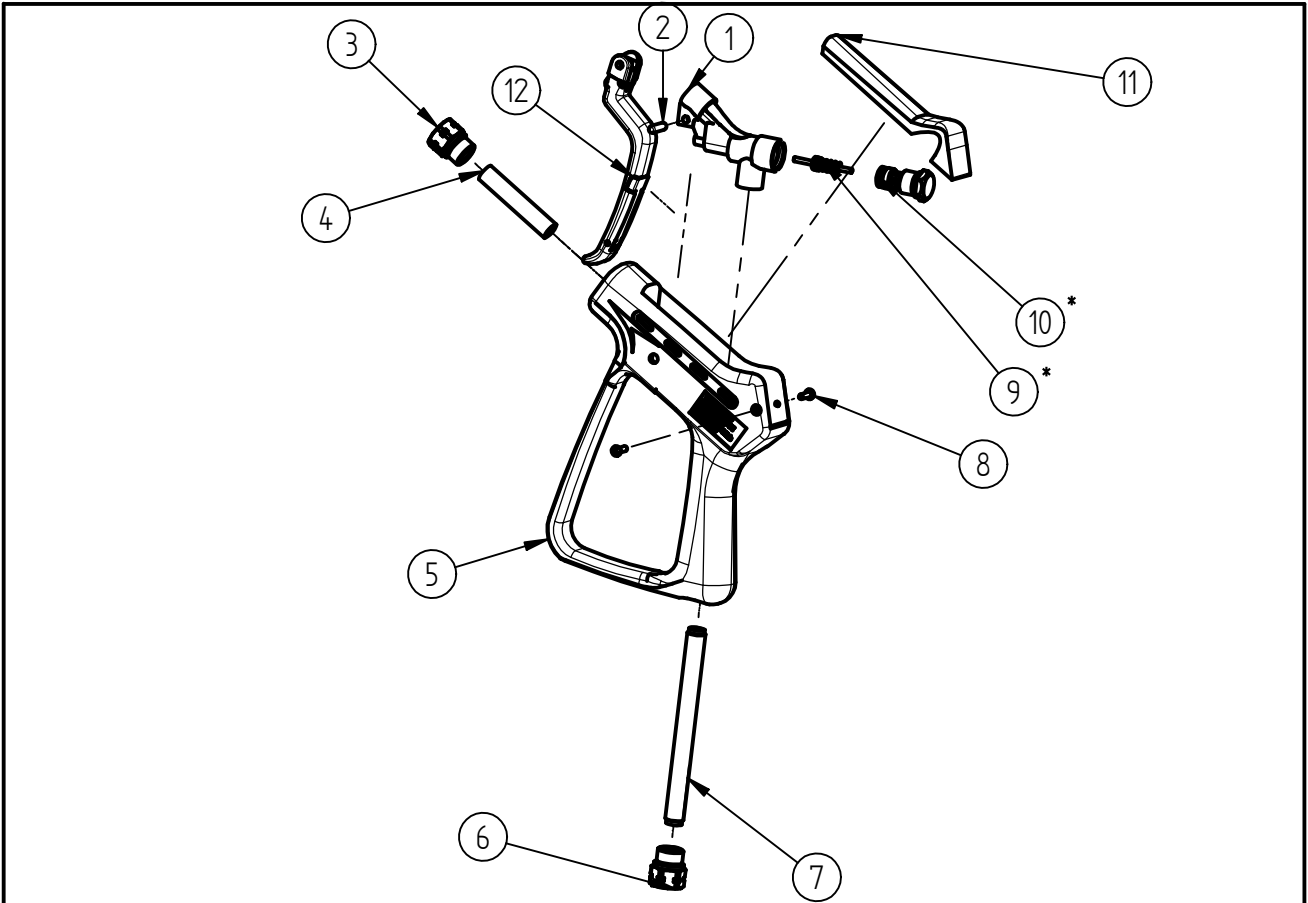

Spare Parts

High Pressure Spray Gun

Item-No. 20 2000 520

Pos.	Item-No.	Description
1	01 0001 370	valve housing
2	04 0000 060	Pin 5x20
3	01 0002 615	Outlet- nut 1/4" NPT female
4	07 0000 638	Pipe outlet
5	02 0001 140	Plastic housing with handle
6	01 0002 610	Inlet - nut 3/8" NPT female
7	07 0001 397	Pipe inlet
8	04 0000 050	Screw
9	20 1000 900	piston rod complete
10	20 2000 020	valve complete
11	02 0001 150	Plastic cover
12	20 2000 030	trigger complete

Repair-Kits

Pos.	Item-No.	Description	Pos.	Item-No.	Description
*	20 2000 044	Repair Kit; Valve complete			