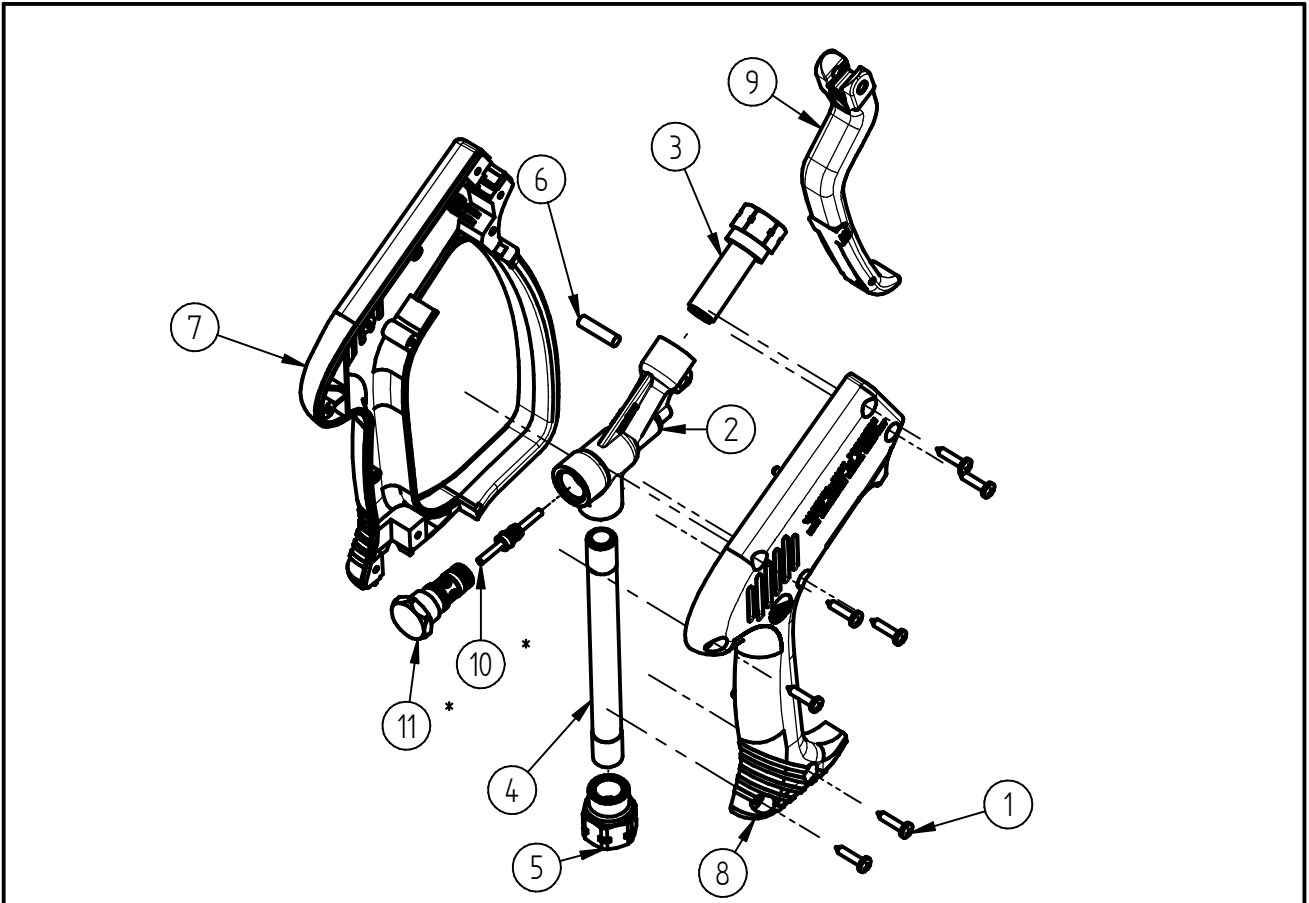

## Spare Parts

# High Pressure Spray Gun ST-1500 5000psi

Item-No. 20 1500 910

Pos.	Item-No.	Description
1	04 0000 050	Screw
2	01 0001 310	valve housing
3	10 0001 270	Outlet NPT 1/4 fm
4	06 0000 270	Inlet Pipe
5	10 0000 400	Inlet nut
6	04 0000 031	Pin
7	02 0002 050	half shell with bar 5000 psi
8	02 0001 910	half shell
9	20 2000 025	Trigger complete
10	20 2300 380	Piston rod complete
11	20 1500 455	valve screw assembly

## Repair-Kits

Pos.	Item-No.	Description	Pos.	Item-No.	Description
*	20 1500 496	Repair Kit ST-1500 350bar			