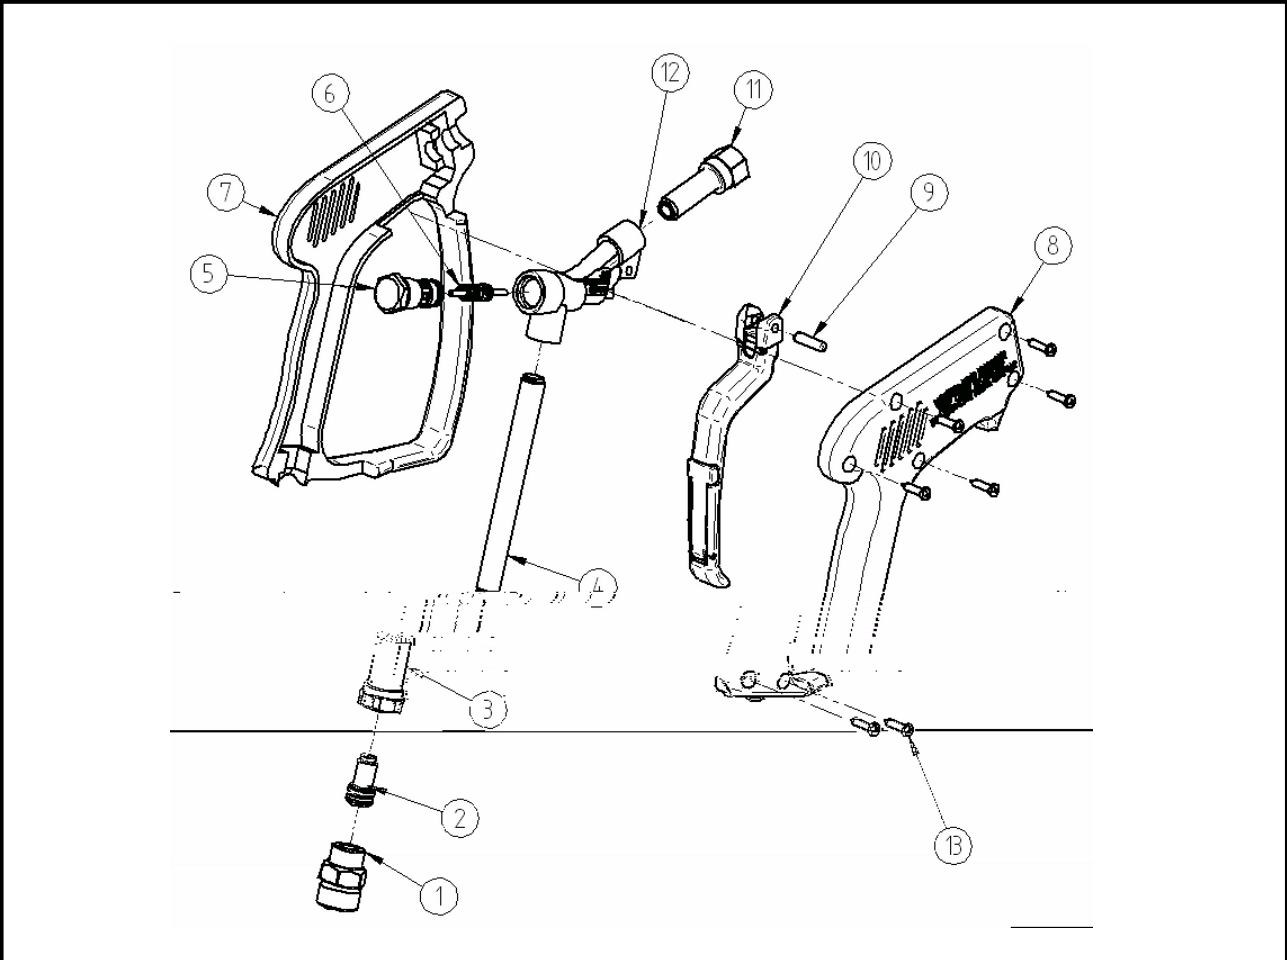

Spare Parts
High Pressure Spray Gun ST - 1500
 Item-No. 20 1500 700

Pos.	Item-No.	Description
1	04 0003 200	Swivel M22x1,5 male
2	20 0300 100	Repair-Kit Swivel
3	01 0001 400	Connection part
4	07 0001 197	Pipe inlet
5	20 2000 030	Trigger complete
6	01 0002 630	Outlet
7	02 0001 900	Plastic housing with handle

Pos.	Item-No.	Description
8	02 0001 910	Plastic housing
9	04 0000 060	Pin 5x20
10	20 2000 030	Trigger complete
11	01 0002 630	Outlet
12	01 0001 371	Valve housing
13	04 0000 050	Screw 3,5x16
*	20 2000 044	Repair-Kit Valve complete