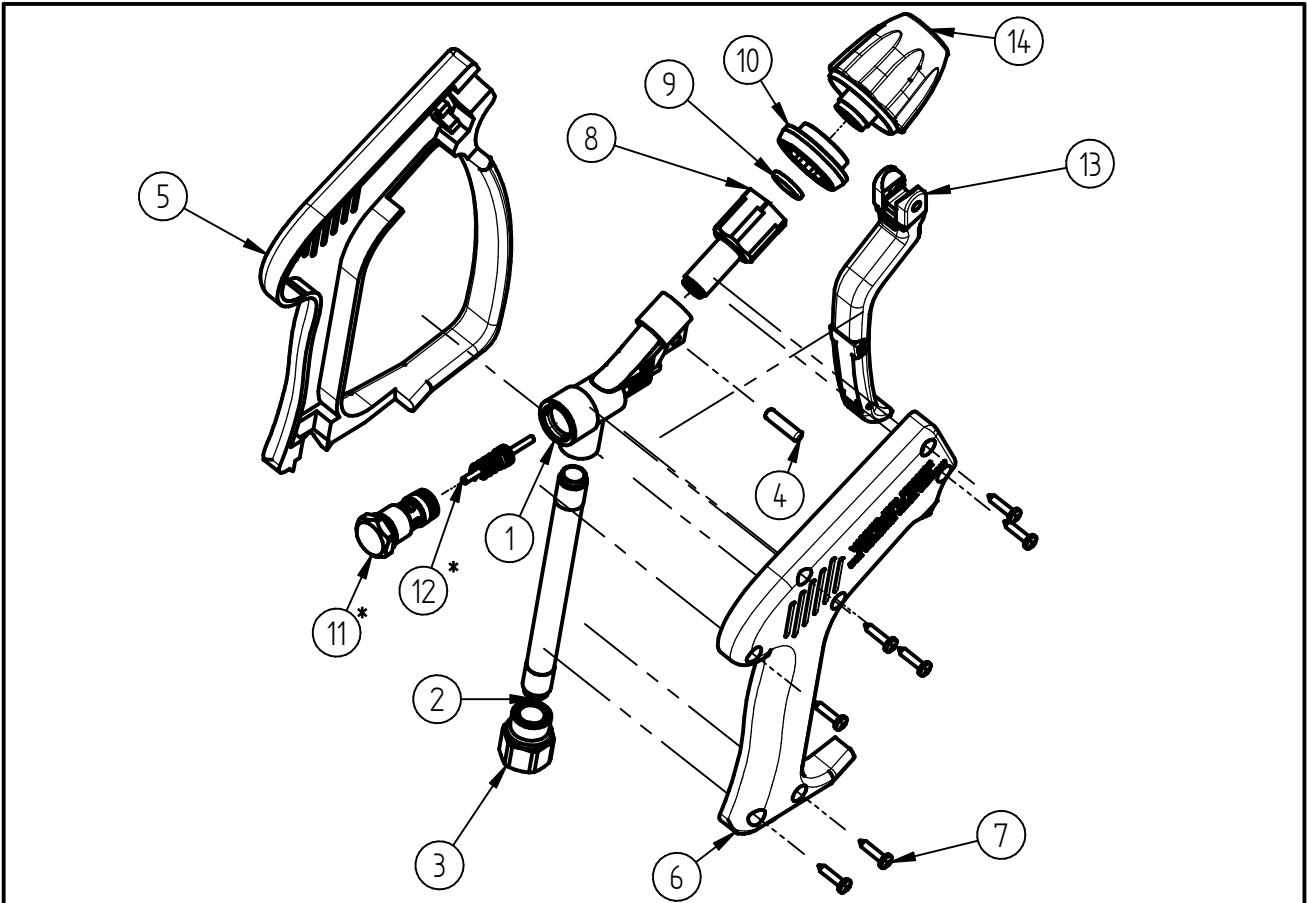

Spare Parts

High Pressure Spray Gun ST-1500

Item-No. 20 1500 660

Pos.	Item-No.	Description	Pos.	Item-No.	Description
1	01 0001 370	Valve h. ST-1500/2000 275bar	13	20 2000 030	trigger complete
2	07 0001 397	Pipe inlet Stainless Steel	14	20 2300 300	Coupling complete
3	01 0002 600	Inlet nut G3/8 female			
4	04 0000 060	Pin 5x20			
5	02 0001 917	plastic housing with handle			
6	02 0001 918	plastic housing			
7	04 0000 050	Screw zinc plated			
8	01 0000 078	Adaptor			
9	05 0000 248	O-Ring 11,91x2,62 HNBR 90Sh			
10	02 0003 650	Adaptor			
11	20 2000 020	Valve complete			
12	20 1000 900	Piston rod complete			

Repair-Kits

Pos.	Item-No.	Description	Pos.	Item-No.	Description
*	20 2000 044	Repair Kit Valve Complete			