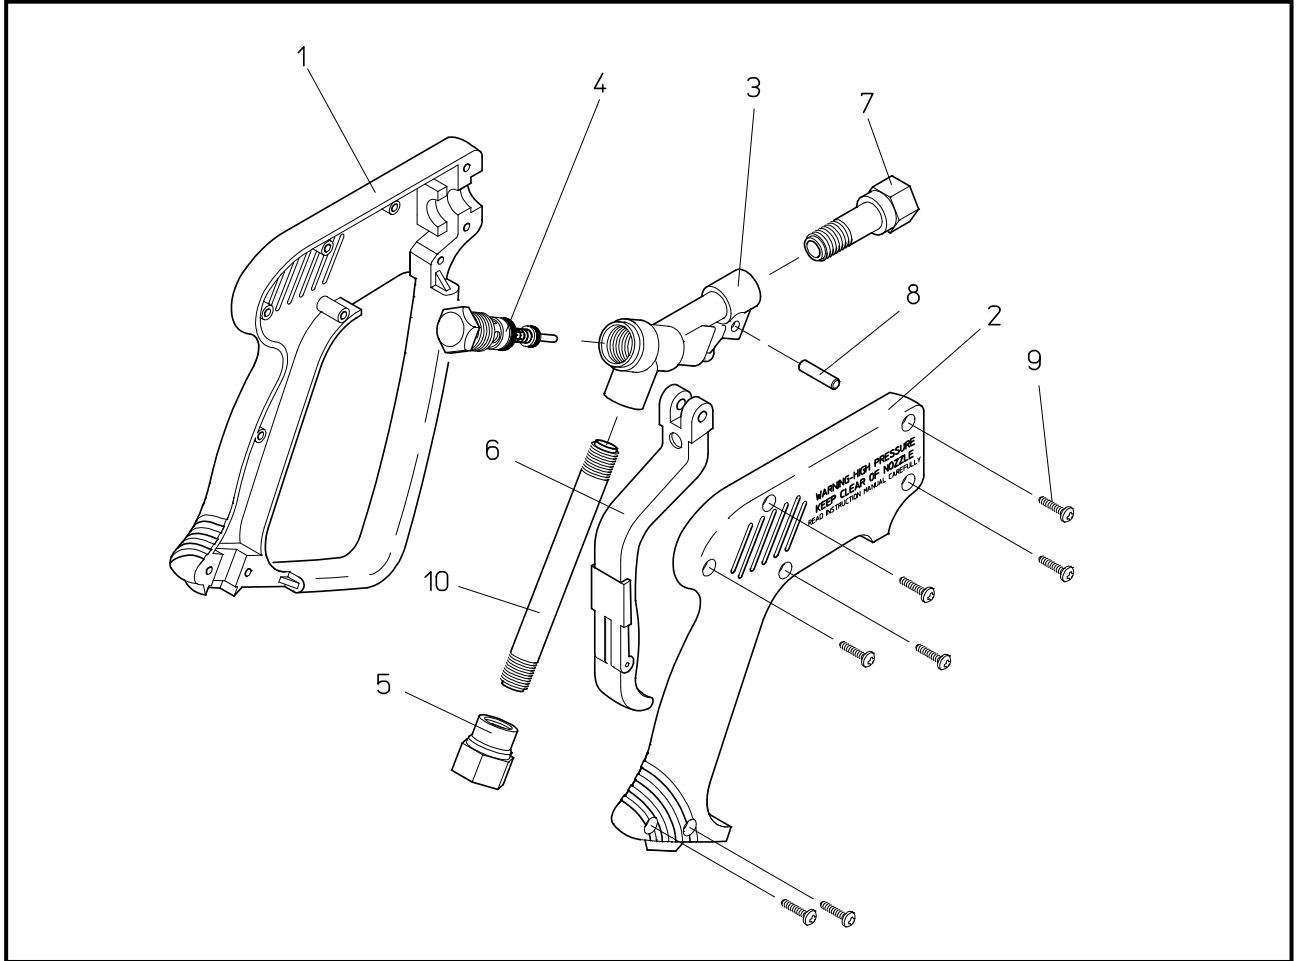

Spare Parts

High Pressure Spray Gun ST - 1500

Item-No. 20 1500 600

Pos.	Item-No.	Description	Pos.	Item-No.	Description
N=	MO=MMMN=VMM=	mā-ēiā=Ūçì eāāŌ=i āiŪ=Ū-āÇaÉ=	S=	OM=OMMM=MPR=	qēāŌŌÉē-ĀÇā ēāÉiÉ=
O=	MO=MMMN=VNM=	mā-ēiā=Ūçì eāāŌ=	T=	NM=MMMN=OSM=	I ì iāÉi=NLQ =kmq=ŌÉā-āÉ=
P=	MN=MMMN=PTN=	s-āi É=Ūçì eāāŌ=	U=	MQ=MMMM=MSM=	māā-RñOM=
Q=	OM=OMMM=MQS=	s-āi É-ĀÇā ēāÉiÉ=	V=	MQ=MMMM=MRM=	pĀēÉi =PIRñNS=
R=	MN=MMMO=SNM=	fāāÉi-āi i=PLU =kmq=ŌÉā-āÉ=	NM=	MT=MMMN=PVT=	māÉÉ-āāÉi=