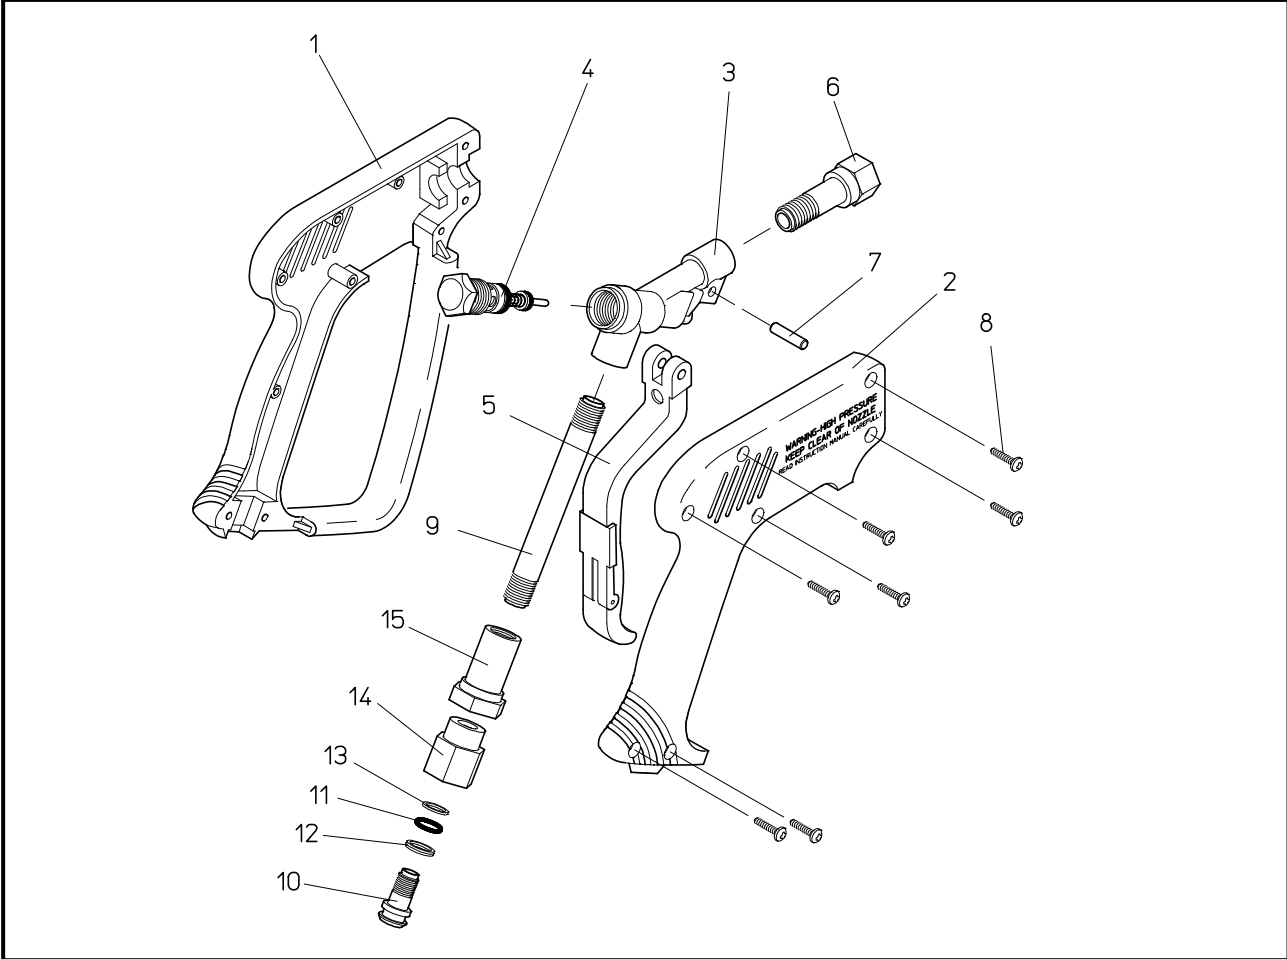

Spare Parts

High Pressure Spray Gun ST - 1500

Item-No. 20 1500 560

Pos.	Item-No.	Description
1	02 0001 900	Plastic housing with handle
2	02 0001 910	Plastic housing
3	01 0001 371	Valve housing
4	20 2000 044	Valve complete
5	20 2000 030	Trigger complete
6	01 0002 630	Outlet
7	04 0000 060	Pin 5x20
8	04 0000 050	Screw 3,5x16
9	07 0001 197	Pipe inlet
10	04 0000 520	Connection part

Pos.	Item-No.	Description
11	05 0000 280	Back ring
12	05 0000 305	O-ring
13	02 0002 695	Back ring
14	04 0001 880	Swivel
15	01 0001 400	Connection part
*	20 0300 100	Repair-Kit Swivel
* - Pos. 10, 11, 12 und 13		