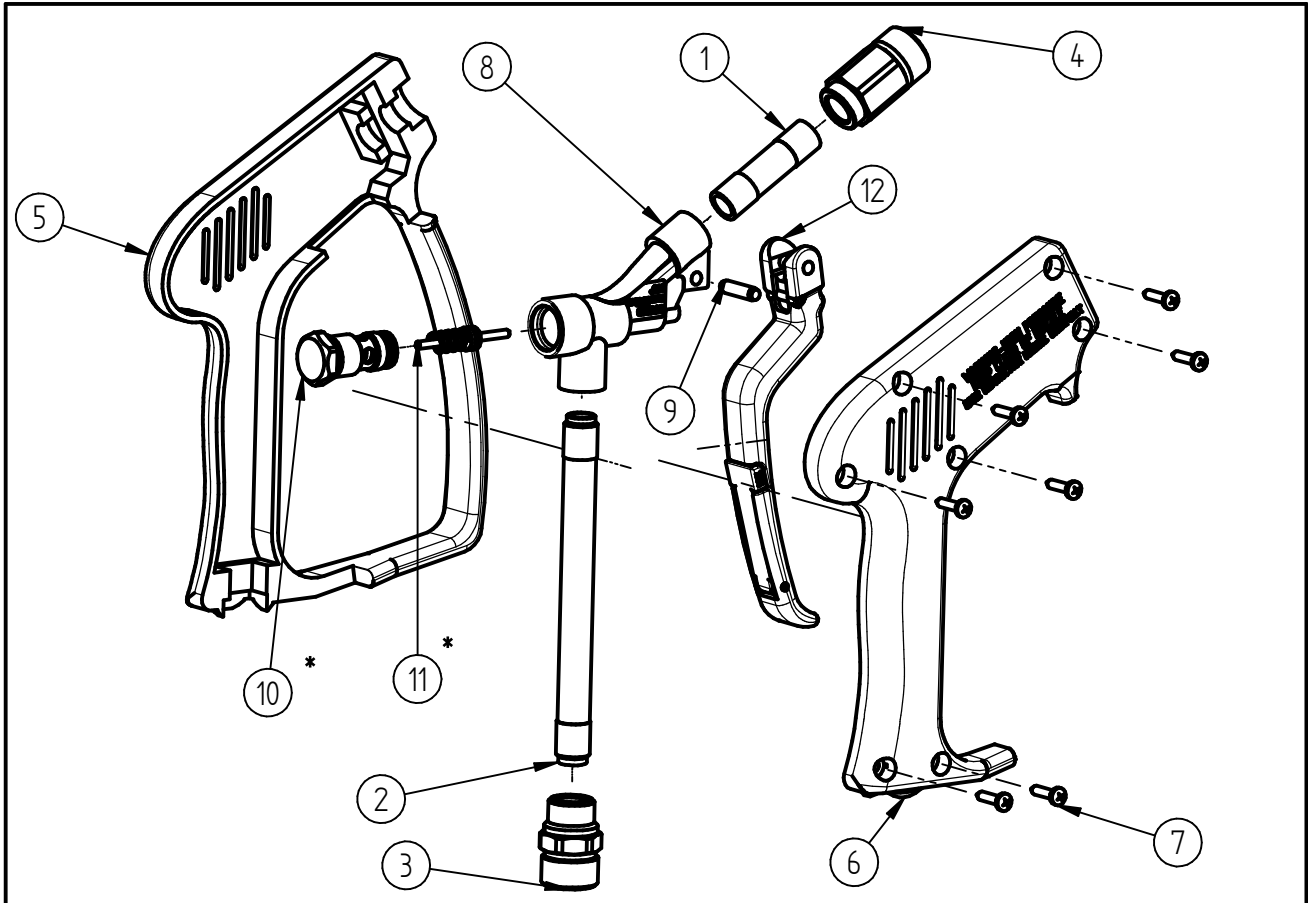

Spare Parts

High Pressure Spray Gun ST-1500

Item-No. 20 1500 545

Pos.	Item-No.	Description
1	07 0000 480	Pipe 48mm thread 13mm z. p.
2	06 0000 270	Inlet Pipe zinc plated
3	01 0002 360	Inlet-nut M22x1,5 male - G1/4 female
4	01 0001 000	Adapter G1/4 female - M22x1,5 male
5	02 0001 900	Plastic housing ST-1500 with handle RAL 9017
6	02 0001 910	Plastic housing ST-1500 RAL 9017
7	04 0000 050	Screw zinc plated
8	01 0001 370	Valve h. ST-1500/2000 275bar
9	04 0000 031	Pin 5x20
10	20 2000 020	Valve complete
11	20 1000 900	Piston rod complete
12	20 2000 030	trigger complete

Repair-Kits

Pos.	Item-No.	Description	Pos.	Item-No.	Description
*	20 2000 044	Repair-Kit Ventilsatz ST-2000			