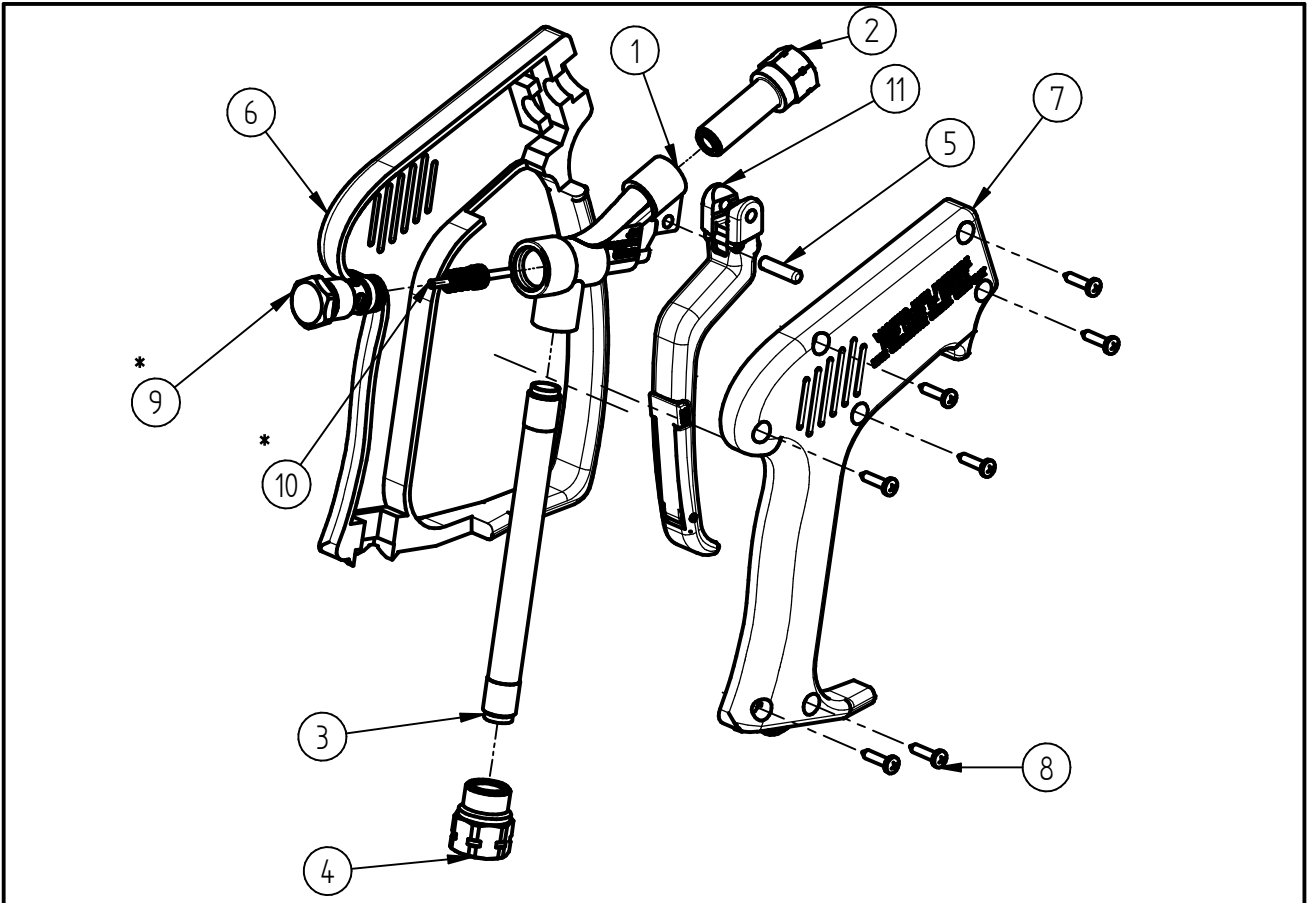

## Spare Parts

# High Pressure Spray Gun ST-1500

Item-No. 20 1500 515

| Pos. | Item-No.    | Description                                  |
|------|-------------|--|
| 1    | 01 0001 370 | Valve h. ST-1500/2000 275bar                 |
| 2    | 01 0002 640 | Outlet NPT 1/4 female                        |
| 3    | 07 0001 397 | Pipe inlet Stainless Steel                   |
| 4    | 01 0002 610 | Inlet - nut 3/8" NPT female                  |
| 5    | 04 0000 060 | Pin 5x20                                     |
| 6    | 02 0001 900 | Plastic housing ST-1500 with handle RAL 9017 |
| 7    | 02 0001 910 | Plastic housing ST-1500 RAL 9017             |
| 8    | 04 0000 050 | Screw zinc plated                            |
| 9    | 20 2000 045 | Valve  |
| 10   | 20 1000 900 | Piston rod complete                          |
| 11   | 20 2000 031 | Trigger complete                             |

## Repair-Kits

| Pos. | Item-No.    | Description                | Pos. | Item-No. | Description |
|------|-------------|----------------------------|------|----------|-------------|
| *    | 20 2000 046 | Repair-Kit Ventilsatz Weep |      |          |             |