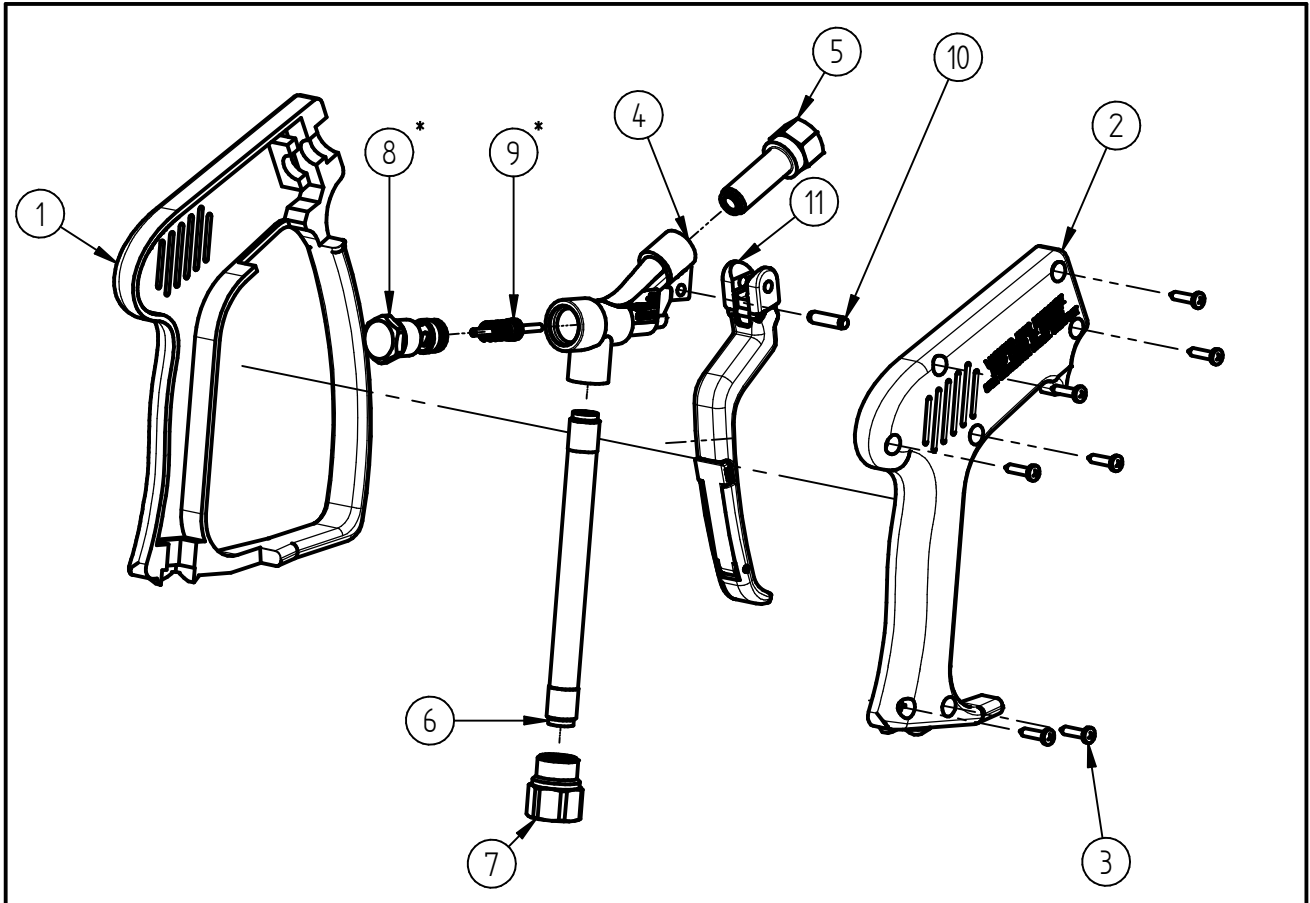

## Spare Parts

# High Pressure Spray Gun

Item-No. 20 1500 500

Pos.	Item-No.	Description
1	02 0001 900	Plastic housing ST-1500 with handle RAL 9017
2	02 0001 910	Plastic housing ST-1500 RAL 9017
3	04 0000 050	Screw zinc plated
4	01 0001 370	Valve h. ST-1500/2000 275bar
5	01 0002 630	Outlet G1/4 female
6	07 0001 397	Pipe inlet Stainless Steel
7	01 0002 600	Inlet nut G3/8 female
8	20 2000 020	Valve complete
9	20 1000 900	Piston rod complete
10	04 0000 031	Pin 5x20
11	20 2000 030	trigger complete

## Repair-Kits

Pos.	Item-No.	Description	Pos.	Item-No.	Description
*	20 2000 044	Repair-Kit Ventilsatz ST-2000			