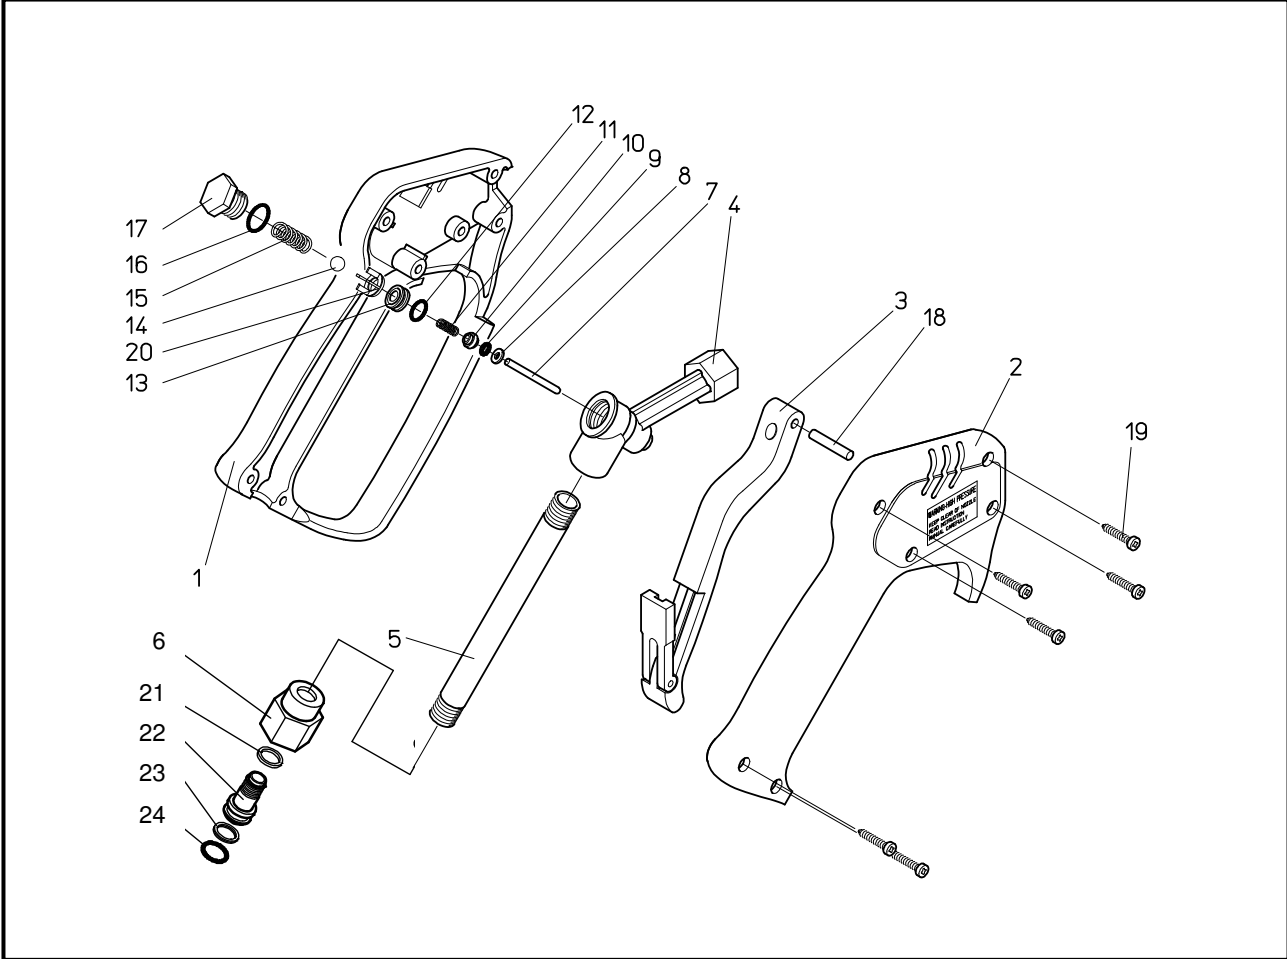

Spare Parts
High Pressure Spray Gun ST - 1100
Item-No. 20 1100 540

Pos.	Item-No.	Description
N=	MO=MMMU=RNM=	mā-ēīā=Ūçì ēāāŌ=i āīŪ=Ū-āÇāÉ=
O=	MO=MMMU=ROM=	mā-ēīā=Ūçì ēāāŌ=
P=	OM=NNMM=RMR=	qēāŌŌÉē-Āçā ēāÉīÉ=
Q=	MN=MMMS=NMM=	s-āī É=Ūçì ēāāŌ=
R=	MT=MMMN=MNR=	māÉÉ-āāāÉī=
S=	MN=MMMN=QNM=	pī āī Éā-PLU -īÉā -āÉ=
G=T=	MQ=MMMR=SMM=	māēīçā-ēçç=
G=U=	MR=MMMM=SQM=	-Āā-ēāāŌ=
G=V=	MR=MMMM=OSM=	I JēāāŌ=
G=NM=	MN=MMMS=NOM=	pÉ-ā-ēī ēéçēī=
G=NN=	MS=MMMM=VPM=	péēāāŌ=
G=NO=	MR=MMMM=QSR=	I JēāāŌ=
=	=	=

Pos.	Item-No.	Description
G=NP=	MQ=MMMR=SNM=	pÉ-ā-
G=NQ=	MQ=MMMM=PPM=	pī-āāāÉē-ēīÉÉā-Ā-ā-
G=NR=	MS=MMMM=VQM=	péēāāŌ=
G=NS=	MR=MMMM=ONM=	I JēāāŌ=
G=NT=	MN=MMMS=NNM=	pĀēÉī =ēāī Ō=
NU=	MN=MMMN=OQR=	māā-Q-ñ-OR=
NV=	MQ=MMMM=MRM=	pĀēÉī =PIR-ñ-NS=
OM=	=	mçēāīçā-ā-çççé=
ON=	MR=MMMM=OTM=	-Āā-ēāāŌ=
OO=	MQ=MMMM=ROM=	çāāÉĀīçā-é-ēī=
OP=	MR=MMMM=OUM=	-Āā-ēāāŌ=
OQ=	MR=MMMM=OVM=	I JēāāŌ=
G=	OM=NNMM=QMN=	oÉé-āēJ-hāī-pqJNNMM=