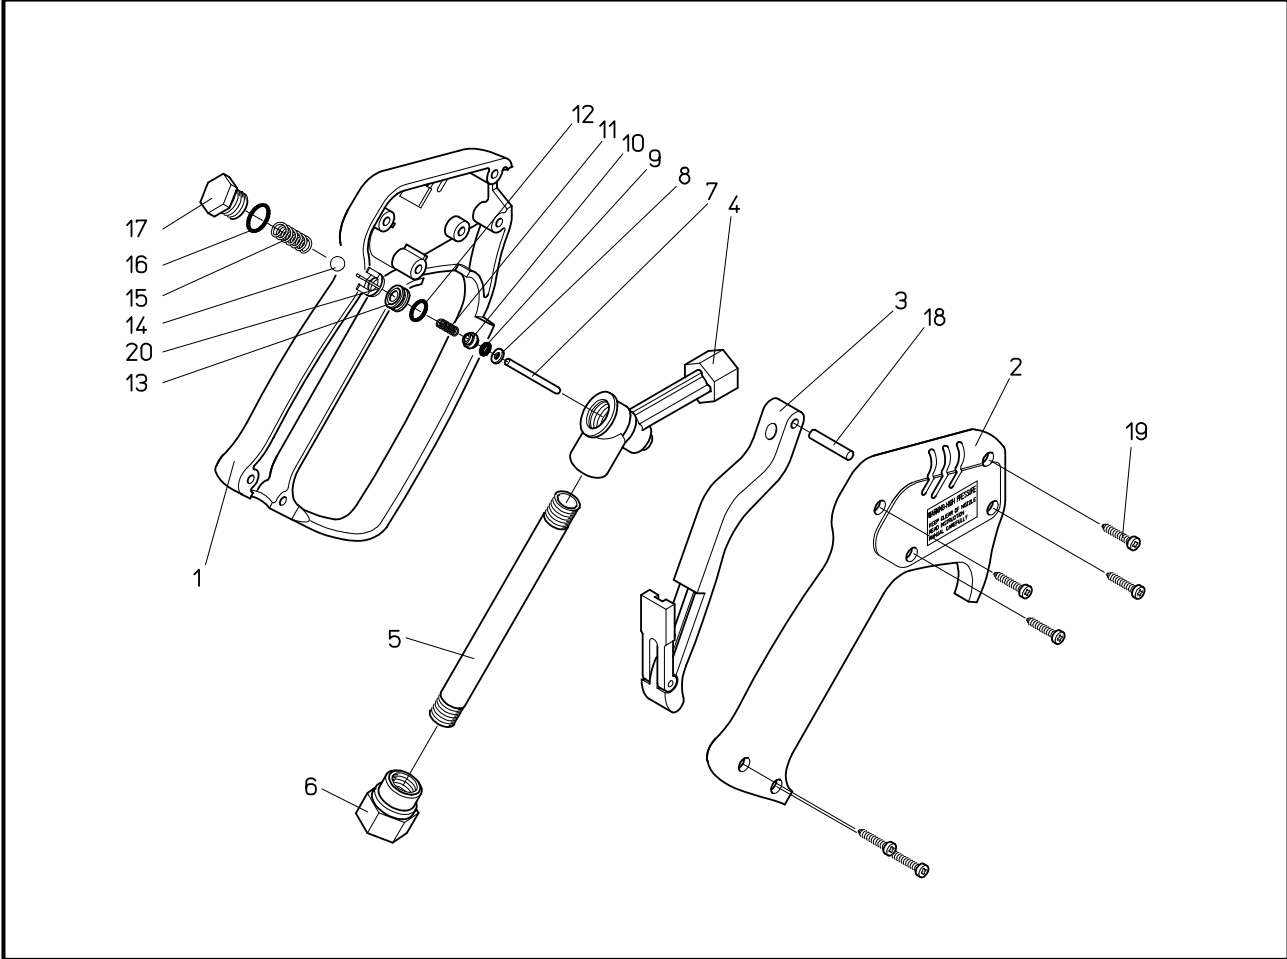

**Spare Parts**  
**High Pressure Spray Gun ST - 1100**  
**Item-No. 20 1100 510**

Pos.	Item-No.	Description
N=	MO=MMMU=RNM=	mā-ēīā=Ūçì ēāāŌ=i āīŪ=Ū-āÇāĒ=
O=	MO=MMMU=ROM=	mā-ēīā=Ūçì ēāāŌ=
P=	OM=NNMM=RMR=	qēāŌŌĒē-Āç ā ēāĒĪĒ=
Q=	MN=MMMS=NMR=	s-āī Ē=Ūçì ēāāŌ=kmq=
R=	MT=MMMN=PVT=	māēĒ=āāĒĪ=
S=	MN=MMMO=SNM=	fāāĒĪ=āī ī=PLU =īĒ ā -āĒ=kmq=
G=T=	MQ=MMMR=SMM=	māēīçā=ēçÇ=
G=U=	MR=MMMM=SQM=	_Āā=ēāāŌ=
G=V=	MR=MMMM=OSM=	I JēāāŌ=
G=NM=	MN=MMMS=NOM=	pĒ-āēī ēēçēī=
=	=	=

Pos.	Item-No	Description
G=NN=	MS=MMMM=VPM=	pēēāāŌ=
G=NO=	MR=MMMM=QSR=	I JēāāŌ=
G=NP=	MQ=MMMR=SNM=	s-āī Ē=ēĒ-ī=
G=NQ=	MQ=MMMM=PPM=	pī-āāĒĒēē-ēīĒĒā-Ā-ā-
G=NR=	MS=MMMM=VQM=	pēēāāŌ=
G=NS=	MR=MMMM=ONM=	I JēāāŌ=
G=NT=	MN=MMMS=NNM=	pĀēĒī =ēāī Ō=
NU=	MN=MMMN=OQR=	māā=Ō=ñ=OR=
NV=	MQ=MMMM=MRM=	pĀēĒī =PIR=ñ=NS=
OM=	=	=mçēīāçā-āē-Çēçē=
G=	OM=NNMM=QMN=	oĒē-āēJ-hāī=pqJNNMM=