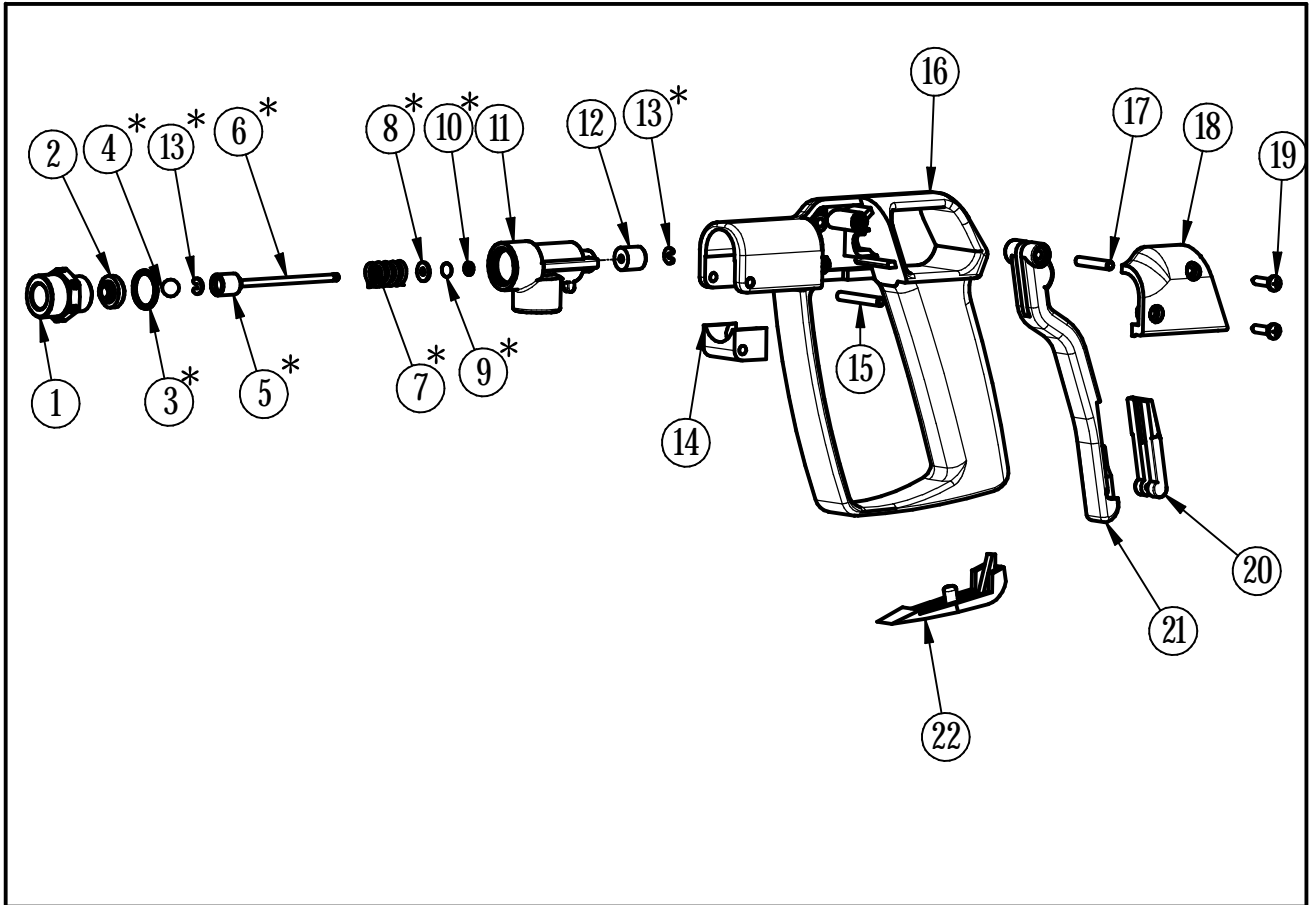

Spare Parts

High Pressure Spray Gun ST-810

Item-No. 20 0810 525

Pos.	Item-No.	Description	Pos.	Item-No.	Description
1	10 0000 091	Outlet nut	17	01 0001 245	Pin 4x25
2	02 0000 310	Sealing seat ST-810	18	02 0001 760	Cover ST-810
3	05 0000 040	O-Ring 14,1x1,6	19	04 0000 050	Screw
4	04 0000 330	ball	20	02 0001 810	Lock
5	04 0000 675	Ball holder	21	02 0001 800	Trigger ST-810
6	04 0000 490	Piston rod ST-810	22	02 0001 770	Housing cover ST-810
7	06 0000 560	Pressure spring			
8	01 0000 761	Washer			
9	05 0000 260	O-Ring			
10	05 0000 640	Back ring			
11	01 0000 138	Housing ST-810 1/4" NPT			
12	02 0001 790	Washer, plastic			
13	06 0000 195	Lock ring			
14	02 0001 880	Housing cap			
15	01 0001 260	Pin 4x32			
16	02 0001 755	Plastic housing ST-810			

Repair-Kits

Pos.	Item-No.	Description	Pos.	Item-No.	Description
*	20 0810 491	Repair Kit ST-810			