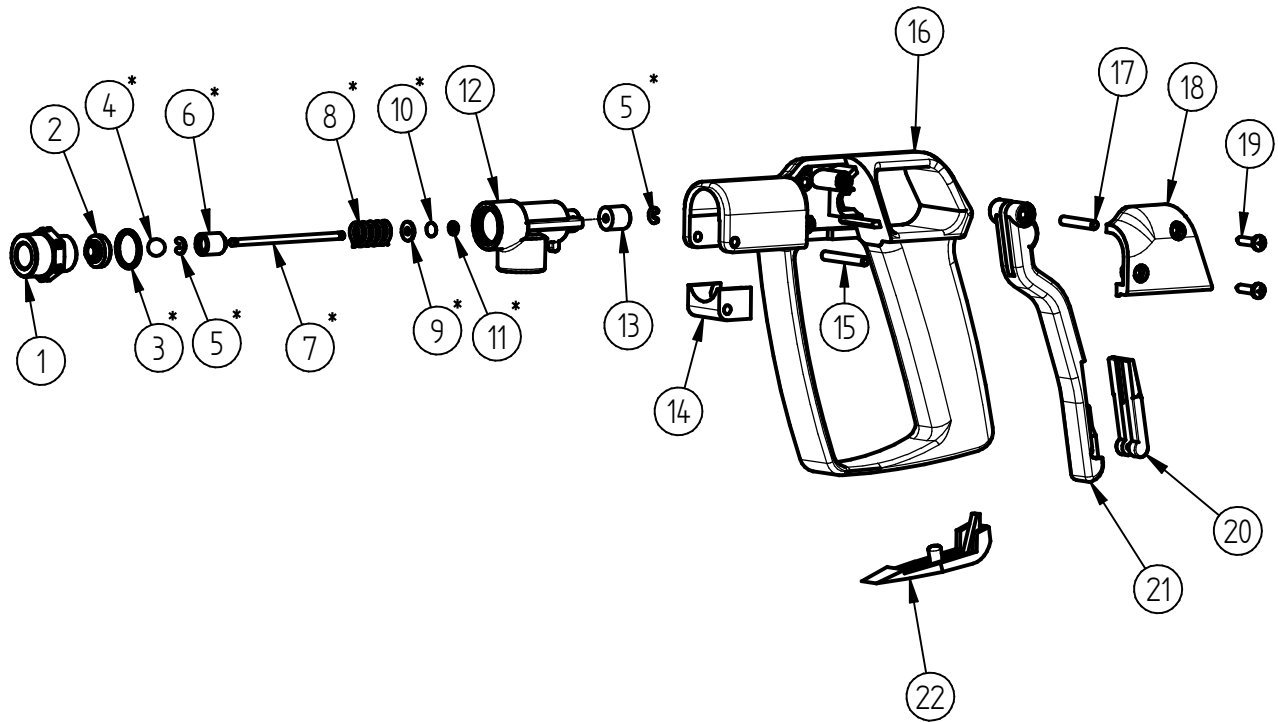

Spare Parts

High Pressure Spray Gun ST-810

Item-No. 20 0810 511

Pos.	Item-No.	Description	Pos.	Item-No.	Description
1	10 0000 091	Outlet nut	17	01 0001 245	Pin 4x25
2	02 0000 310	Sealing seat ST-810	18	02 0001 760	Cover ST-810
3	05 0000 040	O-Ring 14,1x1,6	19	04 0000 050	Screw
4	04 0000 330	ball	20	02 0001 810	Lock
5	06 0000 195	Lock ring	21	02 0001 800	Trigger ST-810
6	04 0000 675	Ball holder	22	02 0001 770	Housing cover ST-810
7	04 0000 490	Piston rod ST-810			
8	06 0000 560	Pressure spring			
9	01 0000 761	Washer			
10	05 0000 260	O-Ring			
11	05 0000 640	Back ring			
12	01 0000 136	Housing ST-810			
13	02 0001 790	Washer, plastic			
14	02 0001 880	Housing cap			
15	01 0001 260	Pin 4x32			
16	02 0001 755	Plastic housing ST-810			

Repair-Kits

Pos.	Item-No.	Description	Pos.	Item-No.	Description
*	20 0810 491	Repair Kit ST-810			