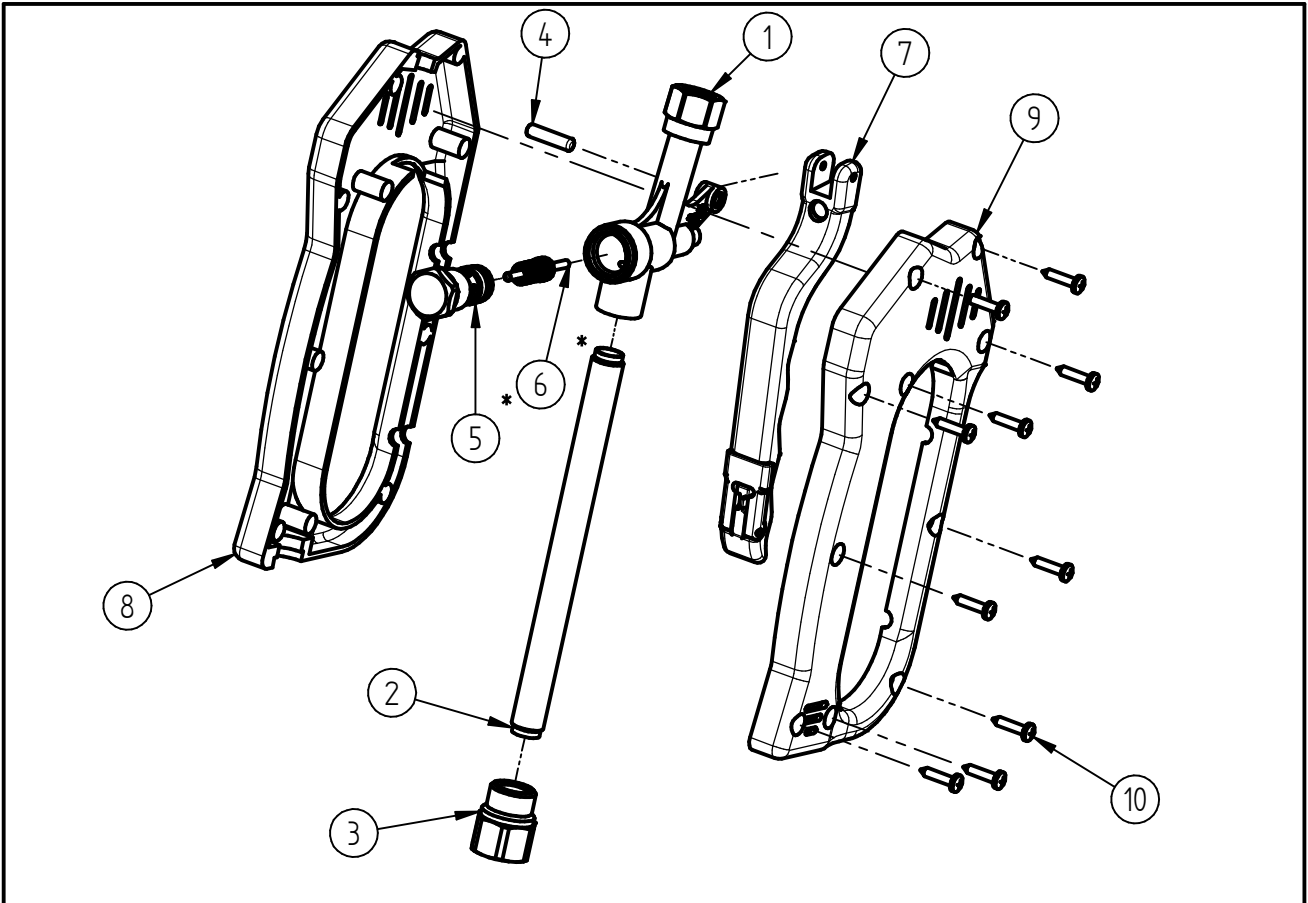

Spare Parts

High Pressure Spray Gun ST-601

Item-No. 20 0601 605

Pos.	Item-No.	Description
1	01 0000 170	Housing ST-601
2	07 0001 577	nozzle pipe
3	01 0002 600	Inlet nut G3/8 female
4	04 0000 060	Pin 5x20
5	20 2000 020	Valve complete
6	20 1000 900	Piston rod complete
7	20 0601 480	trigger complete
8	02 0000 151	plastic housing with label
9	02 0000 161	Plastic housing
10	04 0000 050	Screw zinc plated

Repair-Kits

Pos.	Item-No.	Description	Pos.	Item-No.	Description
*	20 2000 044	Repair- Kit			