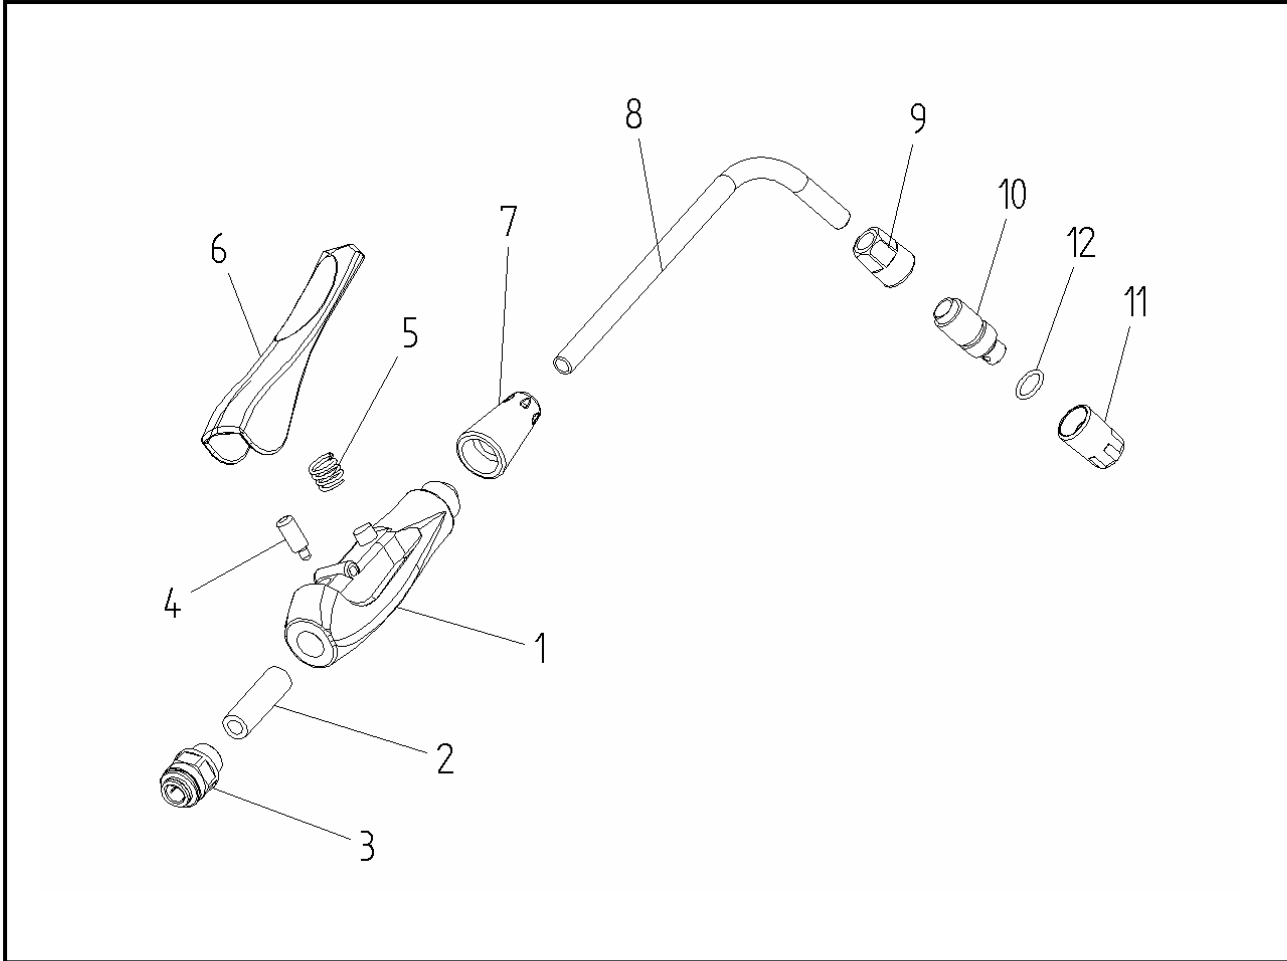

Ersatzteilzeichnung
Niederdruck-Sprühpistole ST - 500
Artikel-Nr. 20 0500 520

| Pos. | Artikel-Nr. | Benennung |
|------|-------------|--------------|
| 1 | 02 0001 380 | Housing |
| 2 | 08 0000 010 | Silicon hose |
| 3 | 01 0000 050 | Fitting |
| 4 | 02 0001 450 | Pin |
| 5 | 06 0000 060 | Spring |
| 6 | 02 0001 390 | Trigger |

| Pos. | Artikel-Nr. | Benennung |
|------|-------------|-------------------|
| 7 | 02 0001 410 | Nut |
| 8 | 07 0000 283 | Spray pipe 550 mm |
| 9 | 02 0001 420 | Nut |
| 10 | 02 0001 400 | Nozzle |
| 11 | 02 0001 430 | Nozzle |
| 12 | 05 0001 521 | O-ring 10x1,5 |