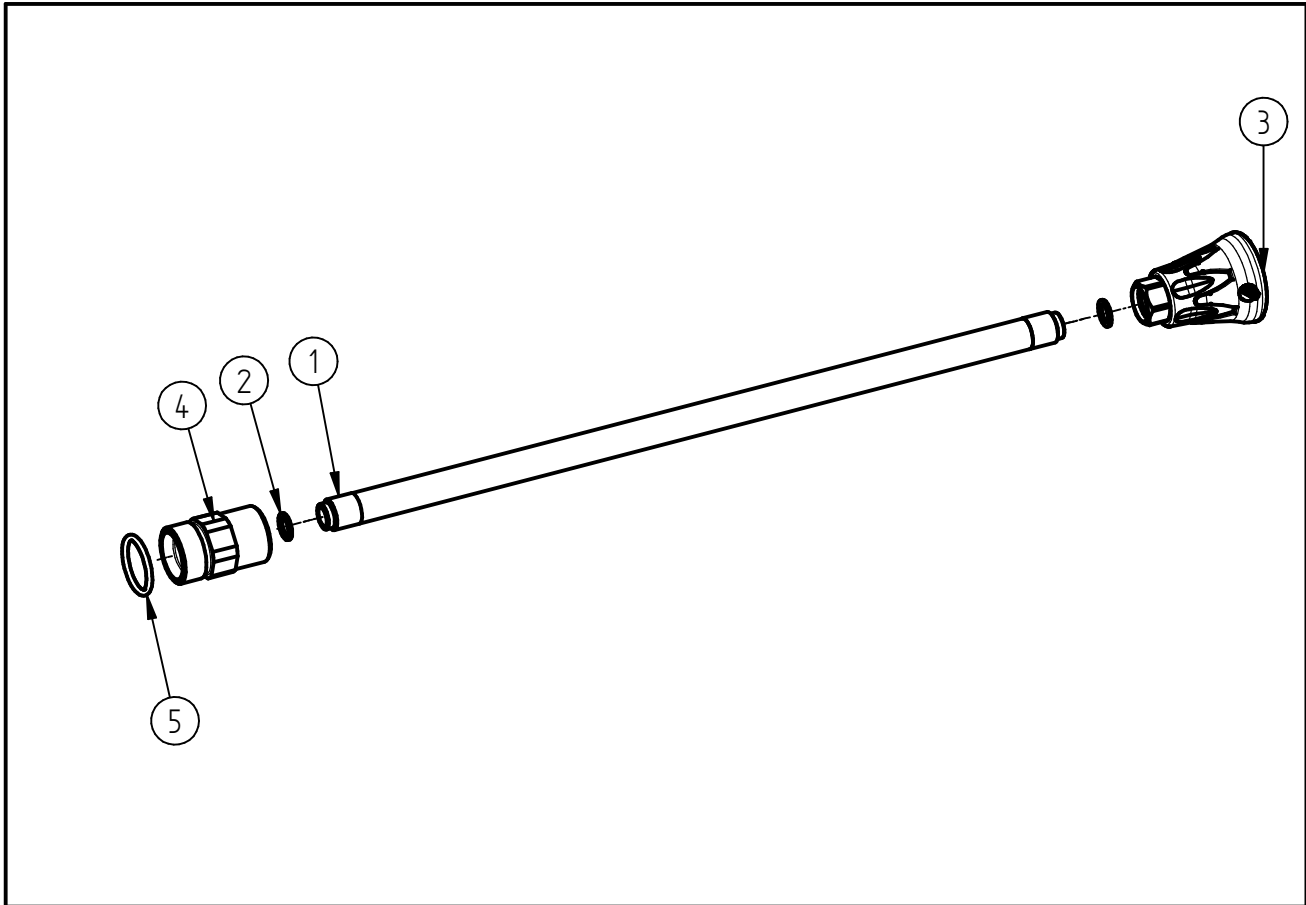

Spare Parts
 Lance 8600psi
 Item-No. 20 3600 470

Pos.	Item-No.	Description
1	07 0000 337	Nozzle pipe
2	05 0000 135	Washer DIN 7603-A copper
3	20 0010 720	nozzle protection
4	04 0006 764	Counter nipple
5	05 0001 000	O-ring