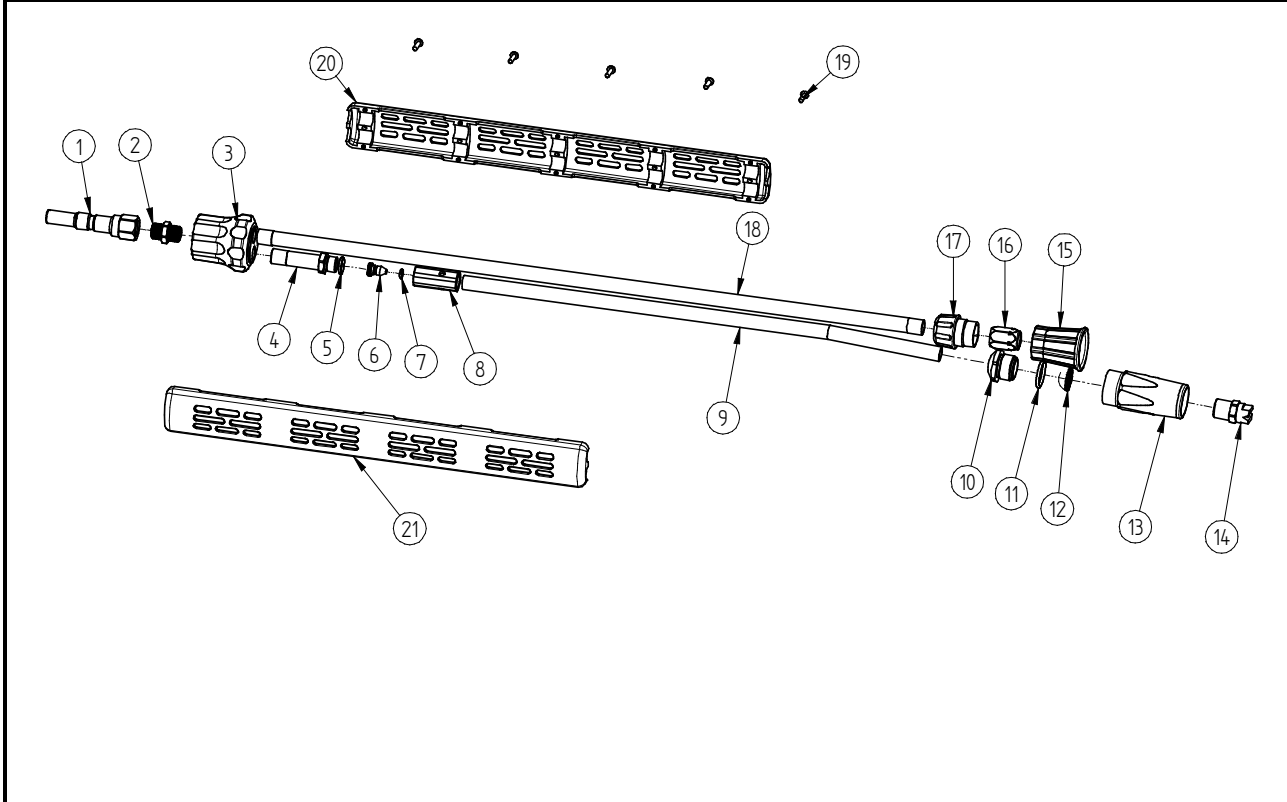

Ersatzteilzeichnung  
**Doppel-Schaumlanze ST - 172**  
 Artikel-Nr. 20 0172 520

Pos.	Artikel-Nr.	Benennung
1	04 0001 255	Stecknippel
2	04 0002 710	Doppelnippel
3	20 0056 610	Kugeldüse ST-56
4	04 0001 130	Eingangsstück
5	05 0000 210	O-Ring
6	12 0000 150	Düse, Schaum-Injektor 3,2
7	05 0000 520	O-Ring
8	04 0001 140	Gehäuse f. Luftmischer
9	07 0004 318	Niro- Düsenrohr
10	04 0001 150	Düsenschutzhalter
11	05 0000 117	O-Ring

Pos.	Artikel-Nr.	Benennung
12	04 0001 790	Sieb
13	04 0001 160	Düsenschutz
14	12 0501 203	ND- Düse
15	02 0000 270	Düsenschutz
16	04 0001 100	Muffe
17	02 0000 275	Schraubkappe
18	07 0006 008	Niro- Düsenrohr
19	04 0000 051	Blehschraube
20	02 0002 650	Isolier- Halbschale (1)
21	02 0002 660	Isolier- Halbschale (2)