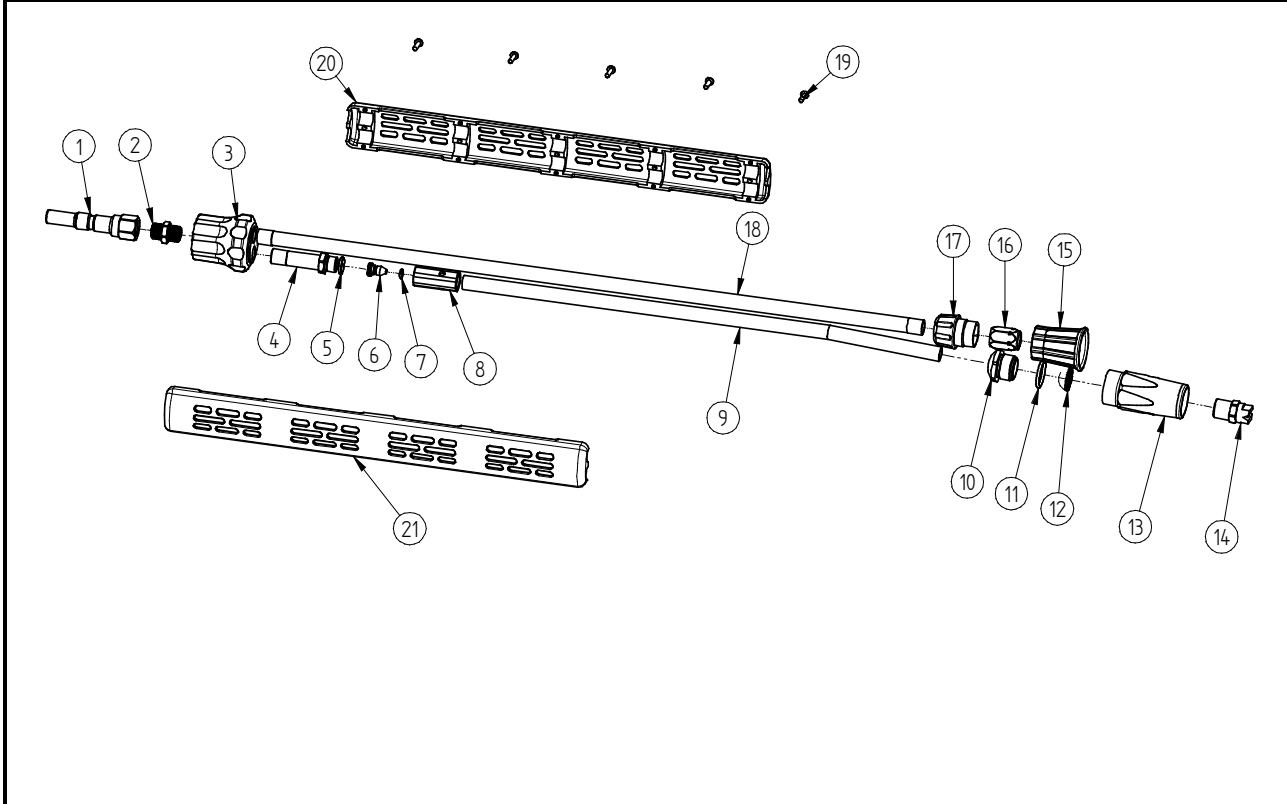

Ersatzteilzeichnung  
**Doppel-Schaumlanze ST - 172**  
 Artikel-Nr. 20 0172 510

Pos.	Artikel-Nr.	Benennung
1	04 0001 255	Stecknippel
2	04 0002 710	Doppelnippel
3	20 0056 610	Kugeldüse ST-56
4	04 0001 130	Eingangsstück
5	05 0000 210	O-Ring
6	12 0000 140	Düse, Schaum-Injektor 2,3
7	05 0000 520	O-Ring
8	04 0001 140	Gehäuse f. Luftmischer
9	07 0004 318	Niro- Düsenrohr
10	04 0001 150	Düsenschutzhalter
11	05 0000 117	O-Ring

Pos.	Artikel-Nr.	Benennung
12	04 0001 790	Sieb
13	04 0001 160	Düsenschutz
14	12 0501 203	ND- Düse
15	02 0000 270	Düsenschutz
16	04 0001 100	Muffe
17	02 0000 275	Schraubkappe
18	07 0006 008	Niro- Düsenrohr
19	04 0000 051	Blehschraube
20	02 0002 650	Isolier- Halbschale (1)
21	02 0002 660	Isolier- Halbschale (2)