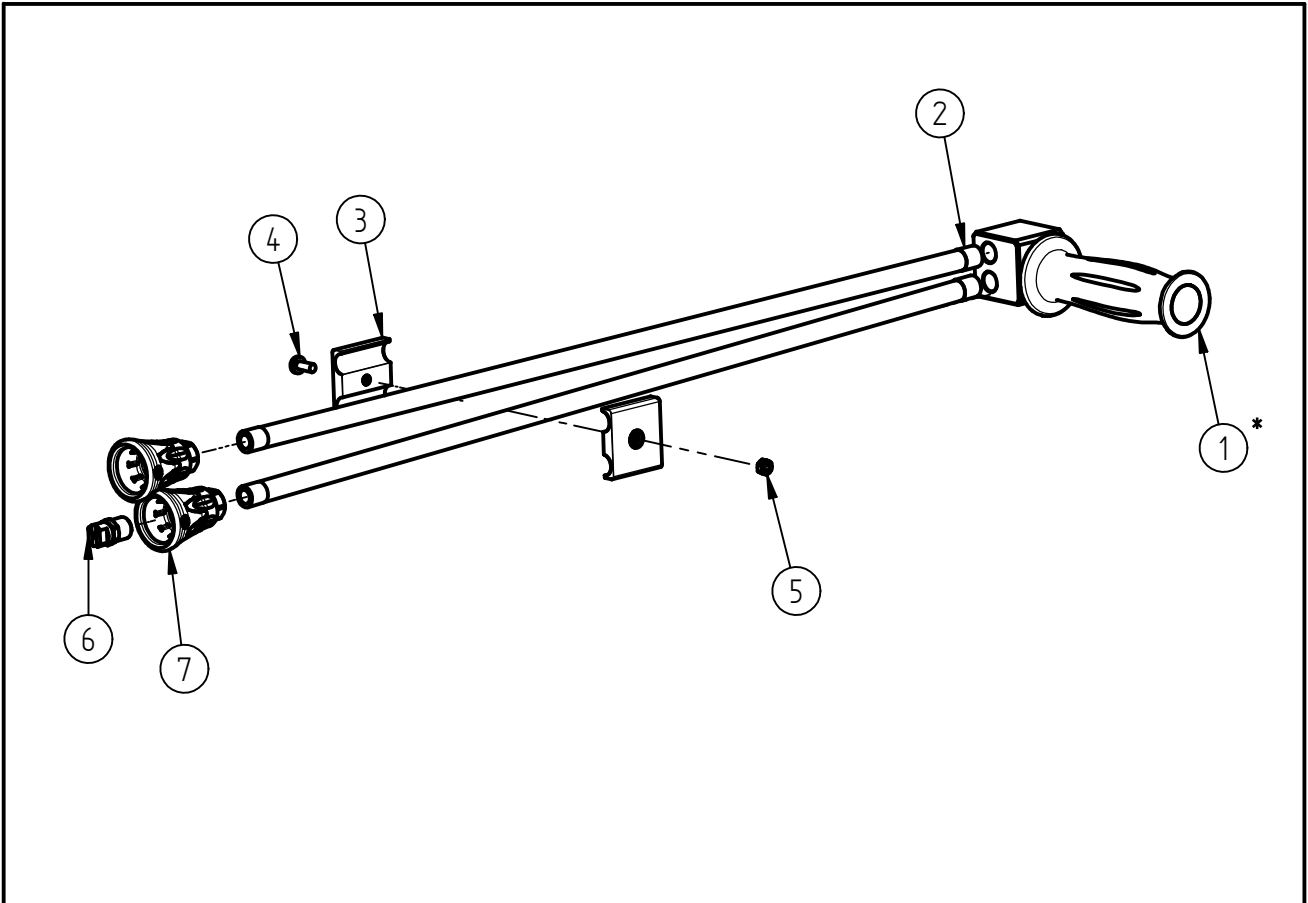

Spare Parts

Double Lance ST - 154

Item-No. 20 0154 510

Pos.	Item-No.	Description
1	20 0154 490	Valve for double lance ST -154
2	07 0006 004	lance
3	02 0005 081	plastic clamp
4	04 0000 170	screw M5
5	04 0000 380	nut M5
6	12 0253 002	low pressure nozzle 65.30
7	20 0010 730	Nozzle protection black - black

Repair-Kits

Pos.	Item-No.	Description	Pos.	Item-No.	Description
*	20 0154 400	Repair- Kit			