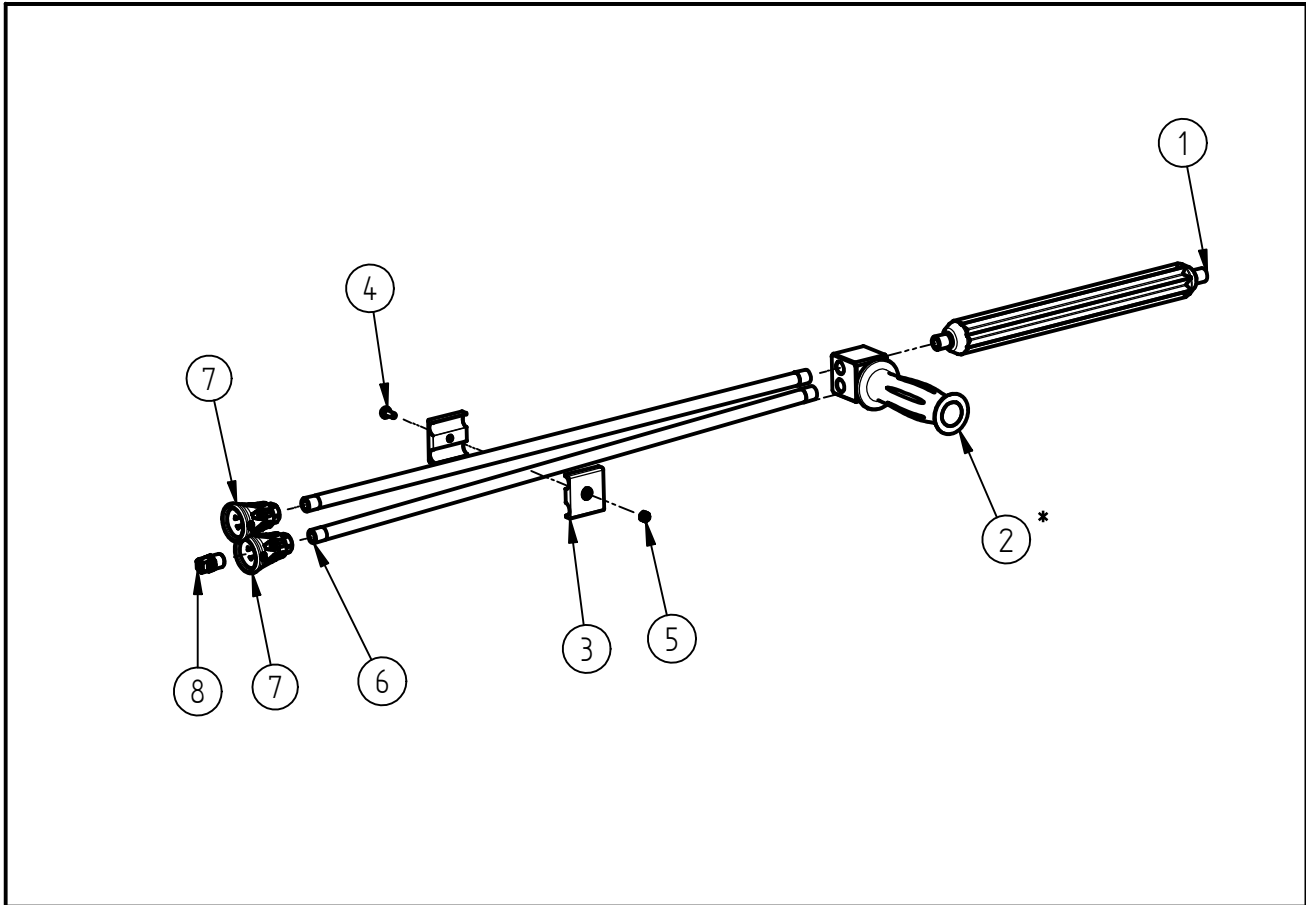

Spare Part
Double Lance ST - 154
 Item-No. 20 0154 500

Pos.	Item-No.	Description
1	07 0003 202	spray lance, insulated 320/300
2	20 0154 490	Valve for double lance ST -154
3	02 0005 081	plastic clamp
4	04 0000 170	screw M5
5	04 0000 380	nut M5
6	07 0006 004	lance
7	20 0010 730	Nozzle protection black - black
8	12 0253 002	low pressure nozzle 65.30

Repair-Kits

Pos.	Item-No.	Description	Pos.	Item-No.	Description
*	20 0154 400	Repair- Kit			