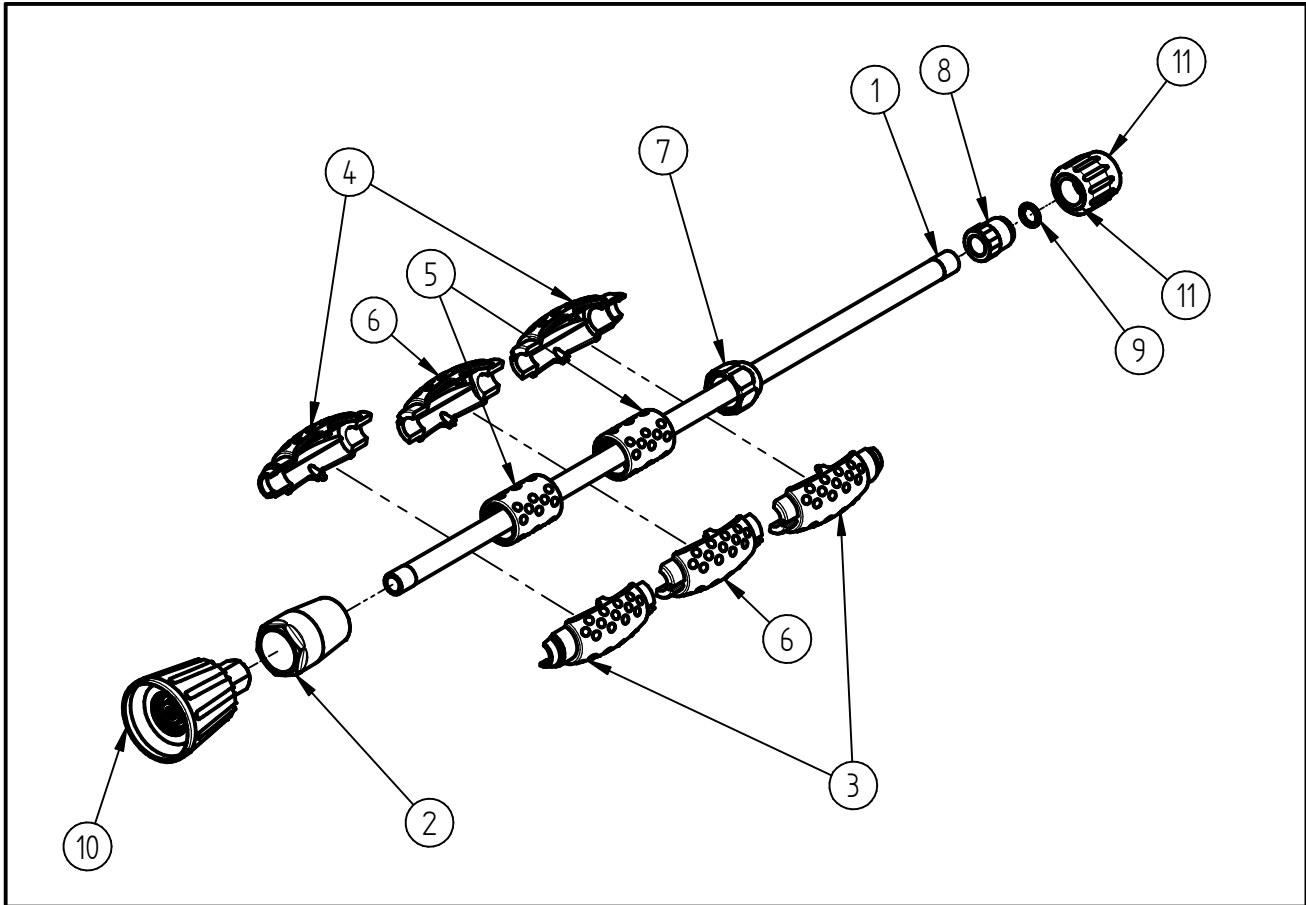

Ersatzteilzeichnung  
**Lanze ST-146**  
 Artikel-Nr. 20 0146 320

Pos.	Artikelnummer	Benennung
1	07 0005 008	Niro-Düsenrohr 500mm lg.
2	02 0001 958	Adapterstück
3	02 0001 970	Halbschale rechts ST-9.1 schwarz
4	02 0001 972	Halbschale links ST-9.1 schwarz
5	02 0001 980	Zwischenstück ST-9.1 schwarz
6	02 0001 975	Halbschale Zwischenstück schwarz
7	02 0001 990	Endstück
8	01 0000 041	Anschlußstück M18x1,5
9	05 0000 125	O-Ring 10x2,2
10	20 0146 510	Drehverschraubung ST-146 kurz
11	01 0000 045	Überwurfmutter f. Düsenchutz

### Repair-Kits

Pos.	Artikelnummer	Benennung	Pos.	Artikelnummer	Benennung
•					