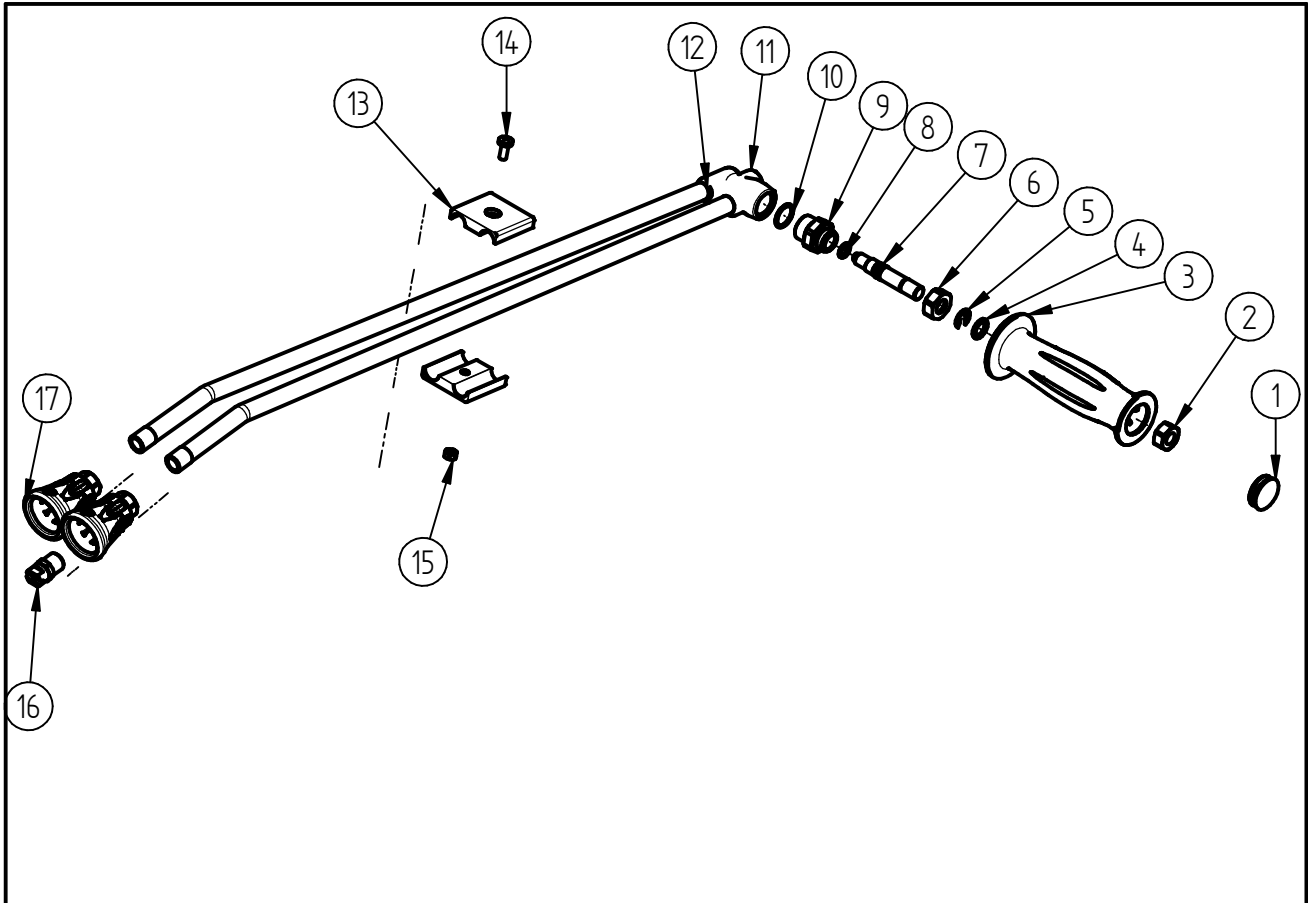

Spare Parts

Double Lance ST - 54

Item-No. 20 0054 950

Pos.	Item-No.	Description	Pos.	Item-No.	Description
1	02 0000 125	Cap	16	12 0253 002	Low pressure nozzle 65.30
2	04 0001 380	Nut M10	17	20 0010 730	Nozzle protection grey - black
3	02 0005 070	Handle			
4	01 0000 920	Plain washer, brass			
5	04 0000 205	Locking ring			
6	01 0002 562	Stop nut			
7	04 0003 150	Adjustment rod			
8	05 0000 400	O- ring 7,65 x 1,78			
9	01 0002 510	Nipple			
10	05 0000 940	O-ring 15 x 1			
11	01 0002 210	housing brass			
12	07 0006 008	Lance stainless steel 600mm			
13	02 0005 081	Plastic clamp			
14	04 0000 175	Screw M5			
15	04 0000 380	Nut M5			

Repair-Kits

Pos.	Item-No.	Description	Pos.	Item-No.	Description
.					