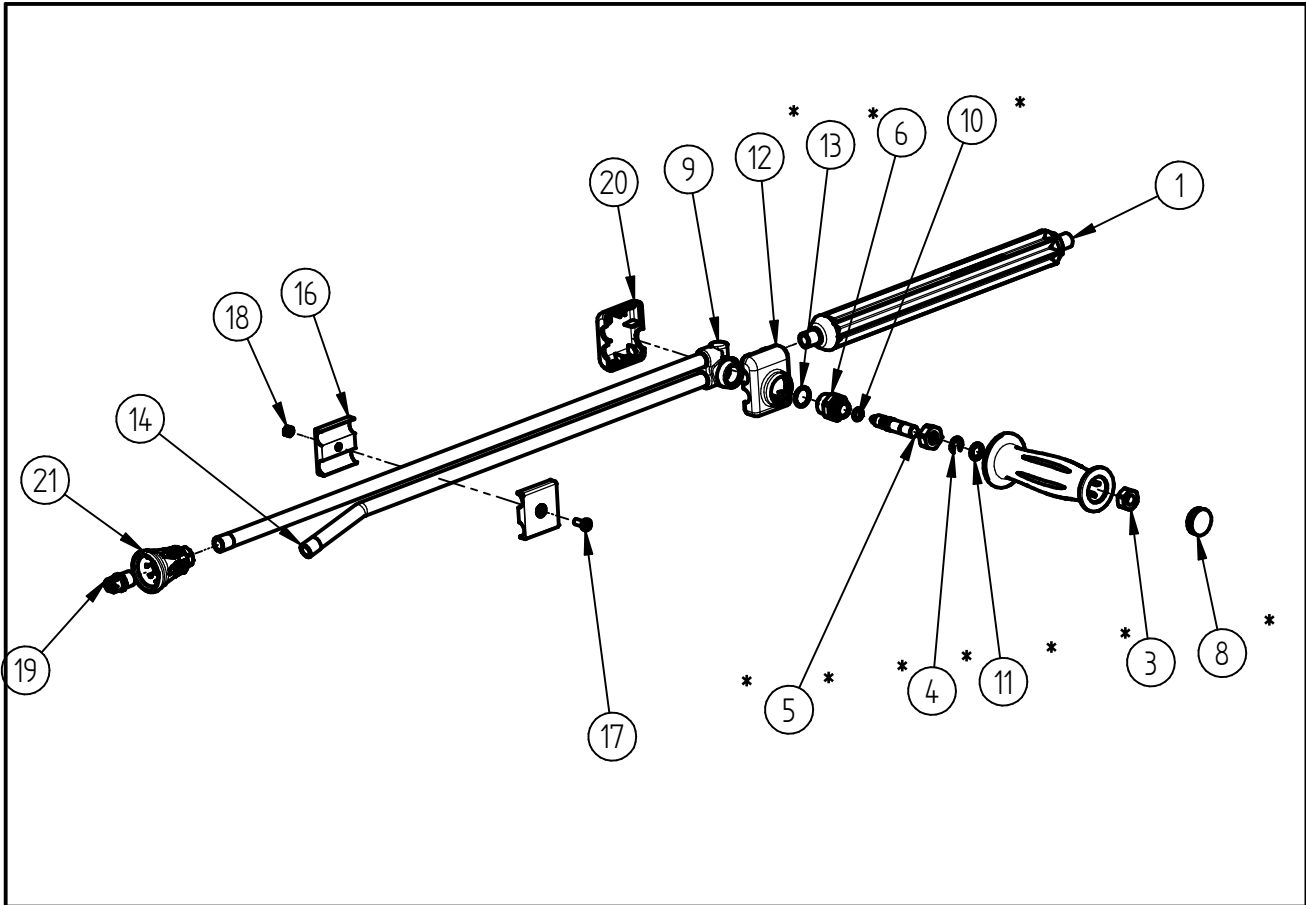

Spare Parts
Double Lance ST - 54
 Item-No. 20 0054 660

Pos.	Item-No.	Description	Pos.	Item-No.	Description
1	07 0003 229	spray lance, insulated 320/300	16	02 0005 081	Plastic clamp
2*	02 0005 070	Handle	17	04 0000 170	Screw M5
3	04 0001 380	Nut M10	18	04 0000 160	Nut M5
4	04 0000 205	Locking ring	19	12 0253 002	Low pressure nozzle 65.30
5	04 0002 295	Adjustment rod	20	02 0005 060	Valve cover lower part
6	01 0002 510	Nipple	21	20 0010 730	Nozzle protection grey - black
7*	01 0002 562	Stop nut			
8	02 0000 125	Cap			
9	01 0002 500	Housing brass			
10	05 0000 400	O- ring 7,65 x 1,78			
11	01 0000 920	Plain washer, brass			
12	02 00050 50	Valve cover upper part			
13	05 0000 940	O-ring 15 x 1			
14	07 0005 008	Lance stainless steel 500mm			
15	07 0006 008	nozzle pipe			

Repair-Kits

Pos.	Item-No.	Description	Pos.	Item-No.	Description
*	20 0054 450	Repair- Kit			