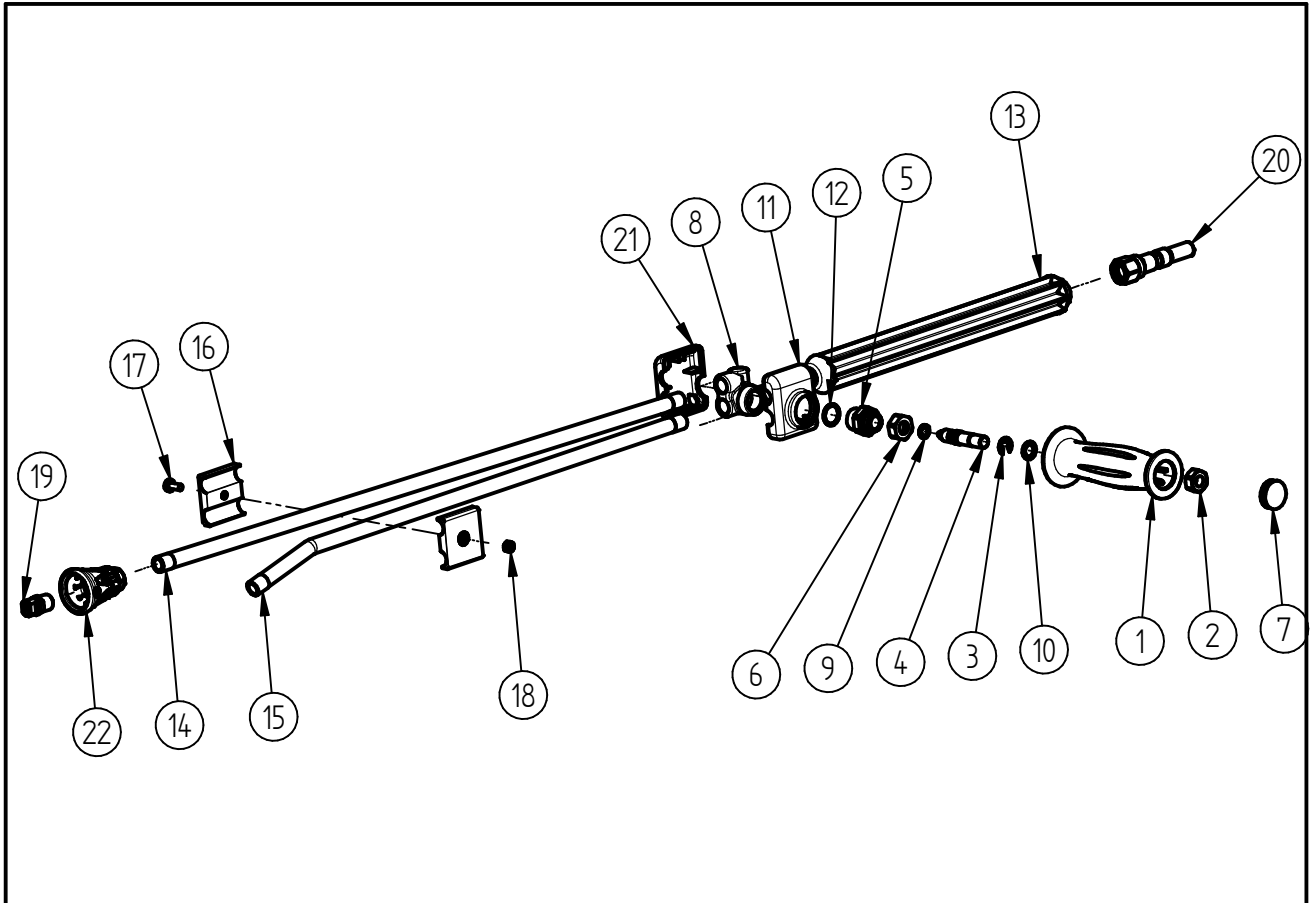

Spare Parts

Double Lance ST - 54

Item-No. 20 0054 650

Pos.	Item-No.	Description	Pos.	Item-No.	Description
1	02 0005 070	Handle	16	02 0005 081	Plastic clamp
2	04 0001 380	Nut M10	17	04 0000 170	Screw M5
3	04 0000 205	Locking ring	18	04 0000 160	Nut M5
4	04 0002 295	Adjustment rod	19	12 0253 002	Low pressure nozzle 65.30
5	01 0002 510	Nipple	20	04 0001 255	plug nipple
6	01 0002 562	Stop nut	21	02 0005 060	Valve cover lower part
7	02 0000 125	Cap	22	20 0010 730	Nozzle protection grey - black
8	01 0002 500	Housing brass			
9	05 0000 400	O- ring 7,65 x 1,78			
10	01 0000 920	Plain washer, brass			
11	02 00050 50	Valve cover upper part			
12	05 0000 940	O-ring 15 x 1			
13	07 0003 229	spray lance, insulated 320/300			
14	07 0006 008	nozzle pipe			
15	07 0005 008	Lance stainless steel 500mm			

Repair-Kits

Pos.	Item-No.	Description	Pos.	Item-No.	Description
.					