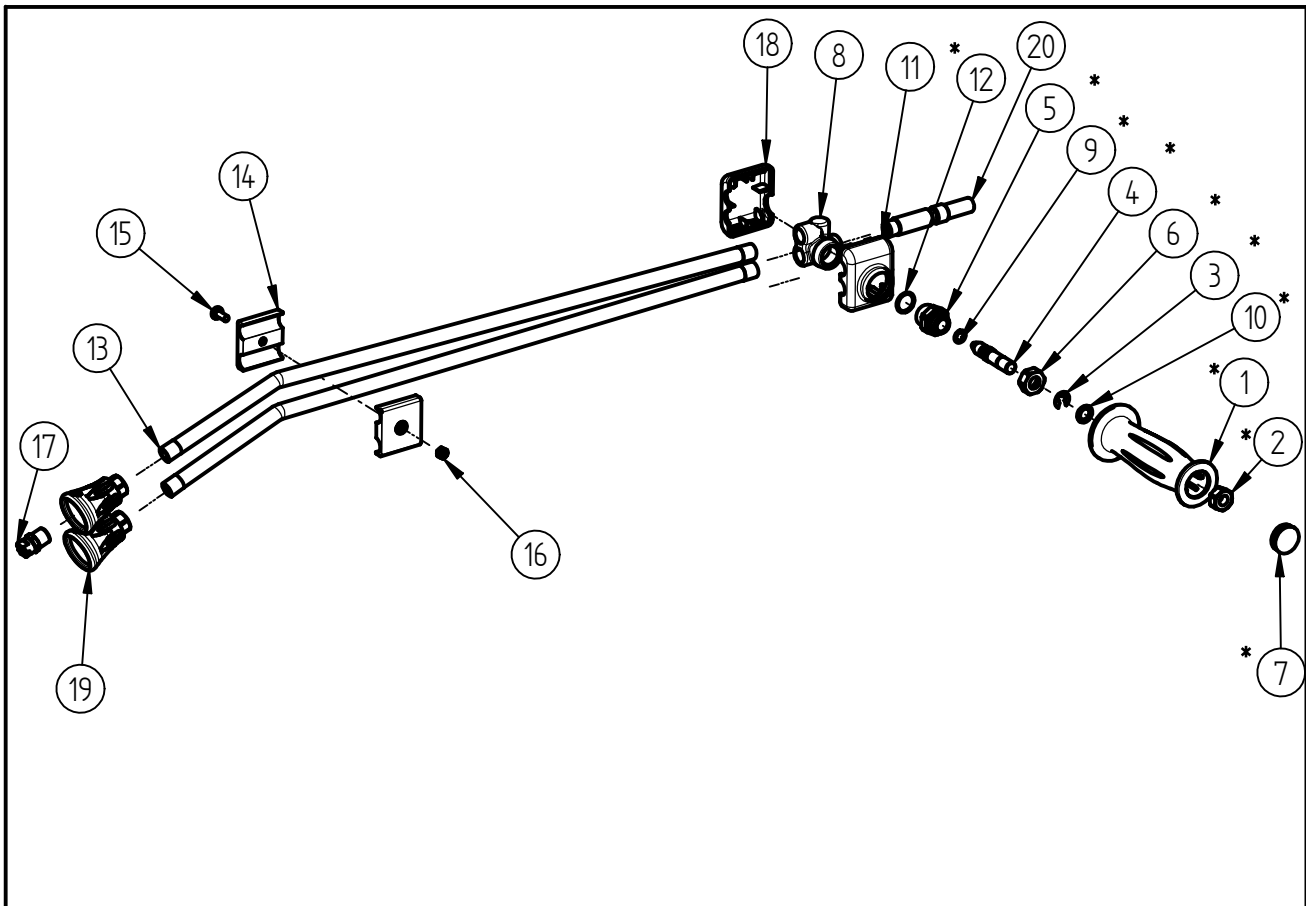

Spare Parts
Double Lance ST - 54
 Item-No. 20 0054 607

Pos.	Item-No.	Description	Pos.	Item-No.	Description
1	02 0005 070	Handle	15	04 0000 175	Screw M5
2	04 0001 380	Nut M10	16	04 0000 380	Nut M5
3	04 0000 205	Locking ring	17	12 0253 002	Low pressure nozzle 65.30
4	04 0002 295	Adjustment rod	18	02 0005 060	Valve cover lower part
5	01 0002 510	Nipple	19	20 0010 755	Nozzle protection ST-10 orange/black
6	01 0002 562	Stop nut	20	04 0001 256	Quick coupling plug male
7	02 0000 125	Cap			
8	01 0002 500	Housing brass			
9	05 0000 400	O- ring 7,65 x 1,78			
10	01 0000 920	Plain washer, brass			
11	02 00050 50	Valve cover upper part			
12	05 0000 940	O-ring 15 x 1			
13	07 0006 008	Lance 600nn			
14	02 0005 081	Plastic clamp			

Repair-Kits

Pos.	Item-No.	Description	Pos.	Item-No.	Description
*	20 0054 450	Repair- Kit			