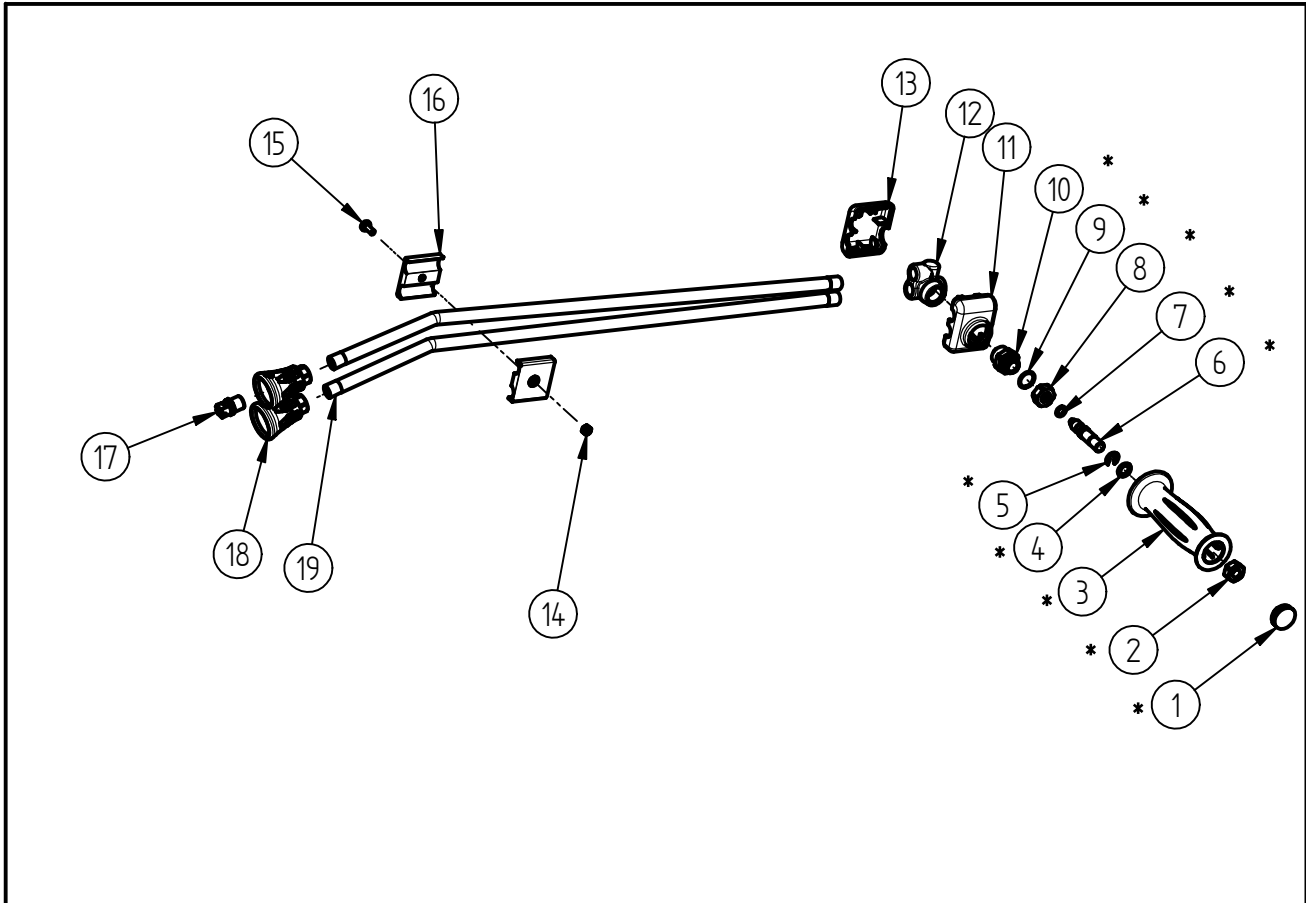

Spare Parts
Double Lance ST - 54
Item-No. 20 0054 605

Pos.	Item-No.	Description	Pos.	Item-No.	Description
1	02 0000 125	Cap	15	04 0000 170	Screw M5
2	04 0001 380	Nut M10	16	02 0005 081	Plastic clamp
3	02 0005 070	Handle	17	12 0253 002	Low pressure nozzle 65.30
4	01 0000 920	Plain washer, brass	18	20 0010 730	Nozzle protection grey - black
5	04 0000 205	Locking ring	19	07 0006 008	Lance 600nn
6	04 0002 295	Adjustment rod			
7	05 0000 400	O- ring 7,65 x 1,78			
8	01 0002 562	Stop nut			
9	05 0000 940	O-ring 15 x 1			
10	01 0002 510	Nipple			
11	02 00050 50	Valve cover upper part			
12	01 0002 500	Housing brass			
13	02 0005 060	Valve cover lower part			
14	04 0000 160	Nut M5			

Repair-Kits

Pos.	Item-No.	Description	Pos.	Item-No.	Description
*	20 0054 450	Repair- Kit			