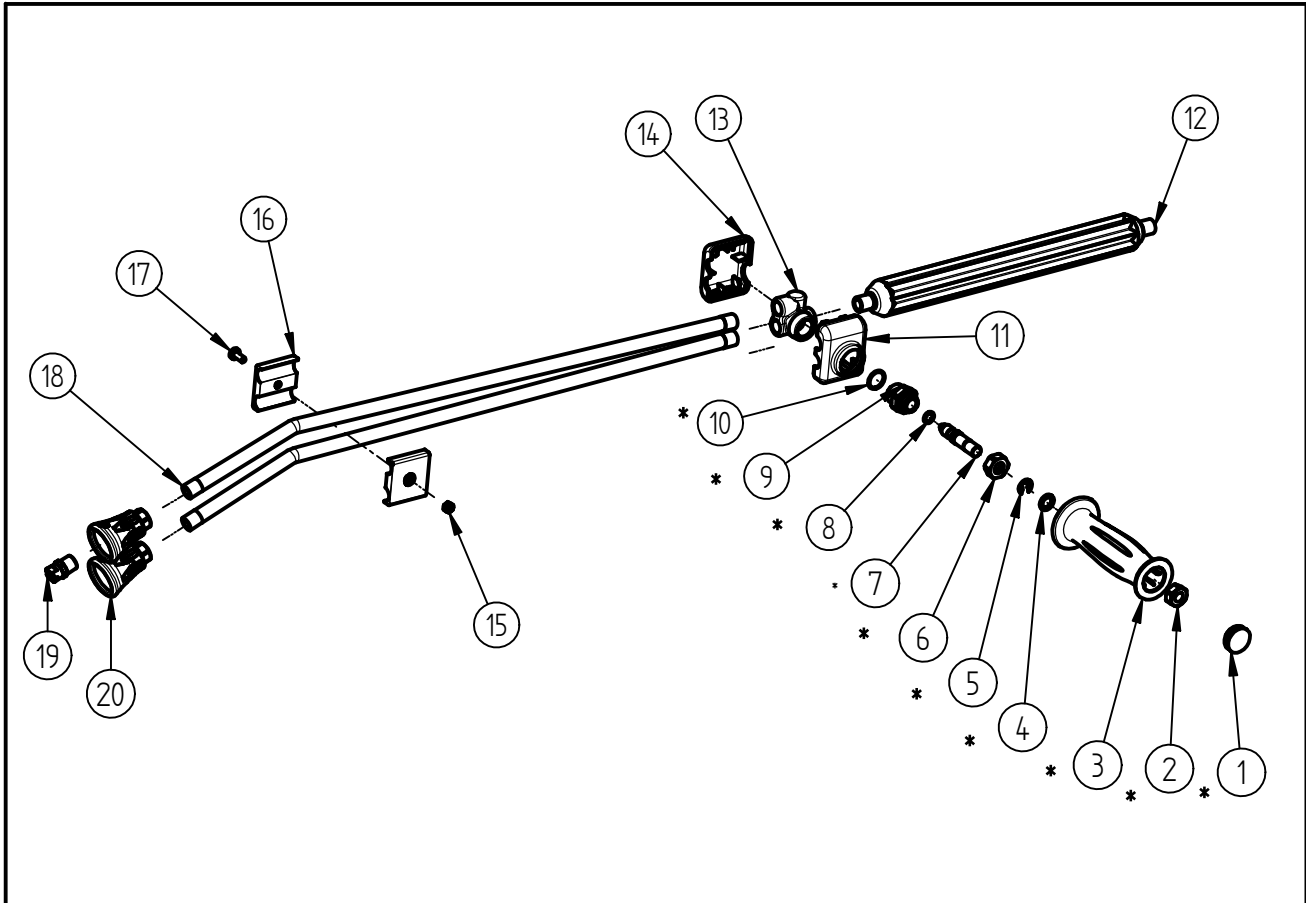

Spare Parts
Double Lance ST - 54
Item-No. 20 0054 600

Pos.	Item-No.	Description	Pos.	Item-No.	Description
1	02 0000 125	Cap	15	04 0000 380	nut M5
2	04 0001 380	Nut M10	16	02 0005 081	Plastic clamp
3	02 0005 070	Handle	17	04 0000 175	screw M5
4	01 0000 920	Plain washer, brass	18	07 0006 008	Lance 600nn
5	04 0000 205	Locking ring	19	12 0253 002	Low pressure nozzle 65.30
6	01 0002 562	Stop nut	20	20 0010 730	Nozzle protection grey - black
7	04 0002 295	Adjustment rod			
8	05 0000 400	O- ring 7,65 x 1,78			
9	01 0002 510	Nipple			
10	05 0000 940	O-ring 15 x 1			
11	02 00050 50	Valve cover upper part			
12	07 0003 229	spray lance, insul. 320/300			
13	01 0002 500	Housing brass			
14	02 0005 060	Valve cover lower part			

Repair-Kits

Pos.	Item-No.	Description	Pos.	Item-No.	Description
*	20 0054 450	Repair- Kit			