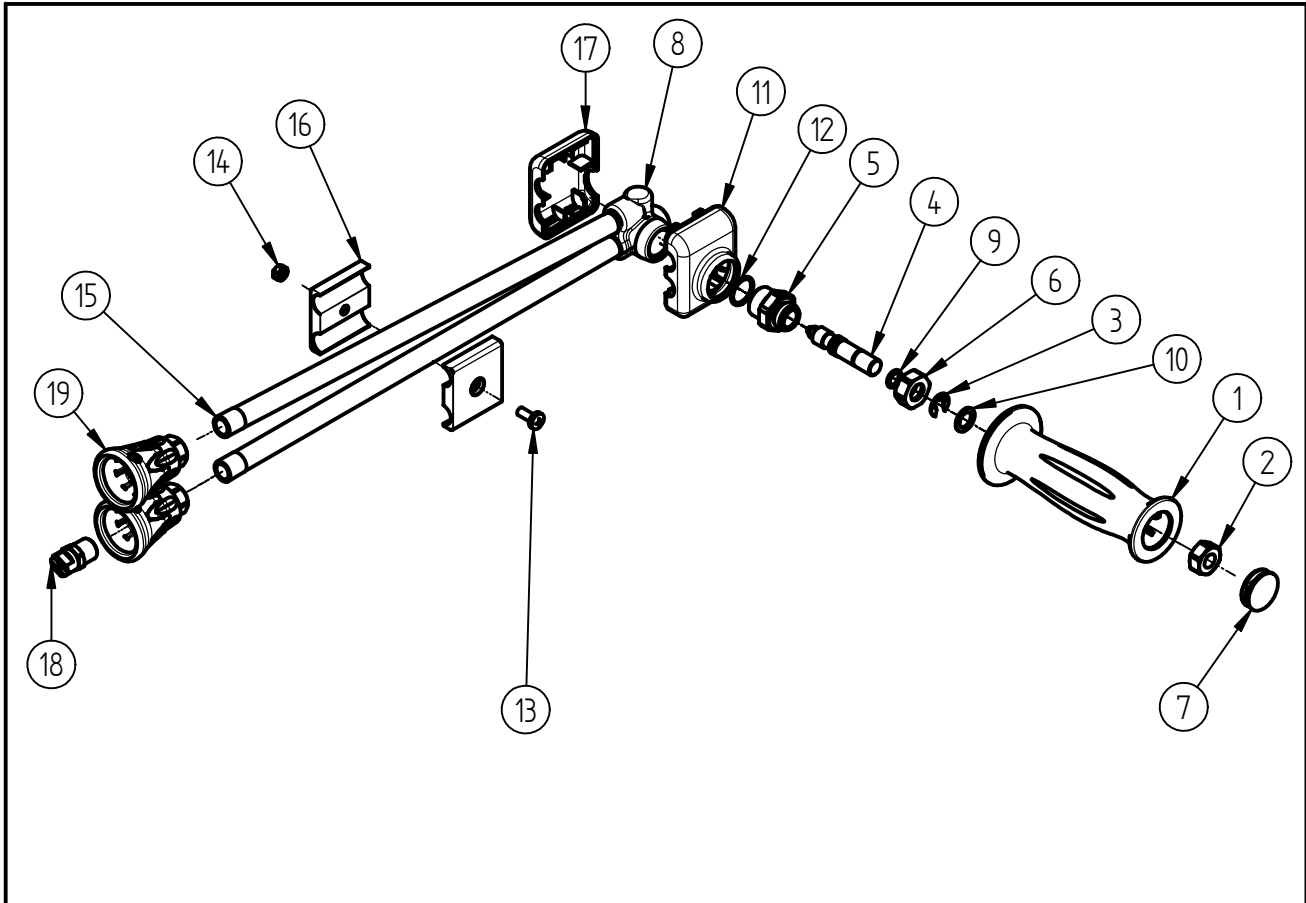

Spare Parts
Double Lance ST-54
Item-No. 20 0054 580

Pos.	Item-No.	Description	Pos.	Item-No.	Description
1	02 0005 070	Handle	15	07 0000 075	Nozzle Pipe
2	04 0001 380	Nut M10	16	02 0005 081	Plastic clamp
3	04 0000 205	Locking ring	17	02 0005 060	Valve cover lower part
4	04 0002 295	Adjustment rod	18	12 0253 002	Low pressure nozzle 65.30
5	01 0002 510	Nipple	19	20 0010 500	Nozzle protection ST-10 black-black
6	01 0002 562	Stop nut			
7	02 0000 125	Cap			
8	01 0002 500	Housing brass			
9	05 0000 400	O- ring 7,65 x 1,78			
10	01 0000 920	Plain washer, brass			
11	02 00050 50	Valve cover upper part			
12	05 0000 940	O-ring 15 x 1			
13	04 0000 170	Screw M5			
14	04 0000 160	Nut M5			