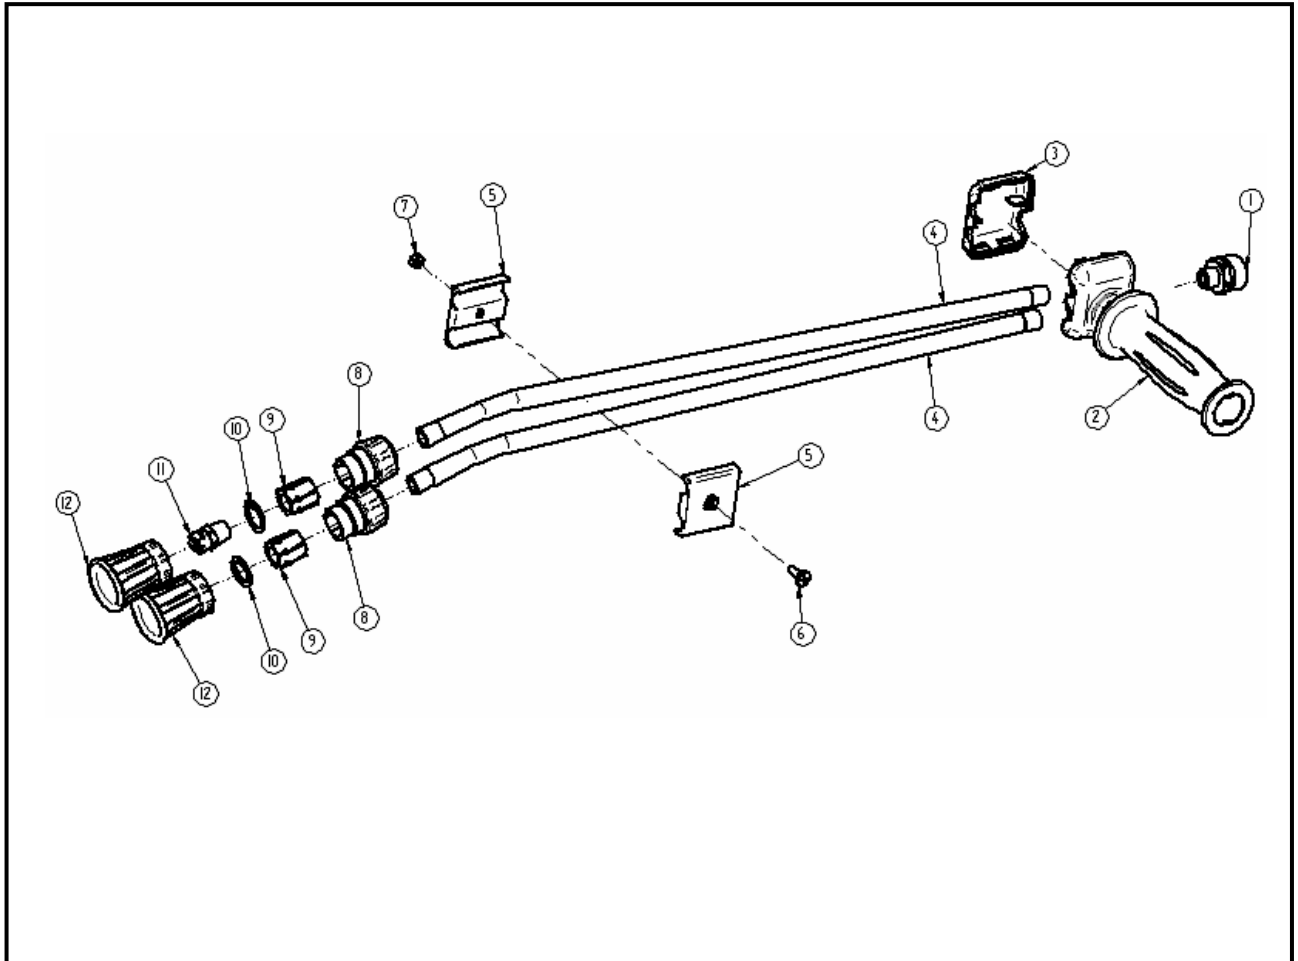

Spare Part
Double Lance ST - 54
Item-No. 20 0054 567

Pos.	Item-No.	Description
1	01 0000 530	inlet nipple M22x1,5
2	20 0054 490	valve, complete blue
3	02 0005 062	valve cover lower part blue
4	07 0000 050	lance 800mm
5	04 0002 240	plastic clamp blue
6	04 0000 170	screw M5

Pos.	Item-No.	Description
7	04 0000 160	nut M5
8	02 0000 275	nut /cap grey
9	10 0001 120	nozzle protection adapter 1/4"
10	10 0001 060	plain washer
11	12 0253 002	low pressure nozzle 65.30
12	02 0011 265	nozzle protection blue
°	20 0054 452	repair-kit