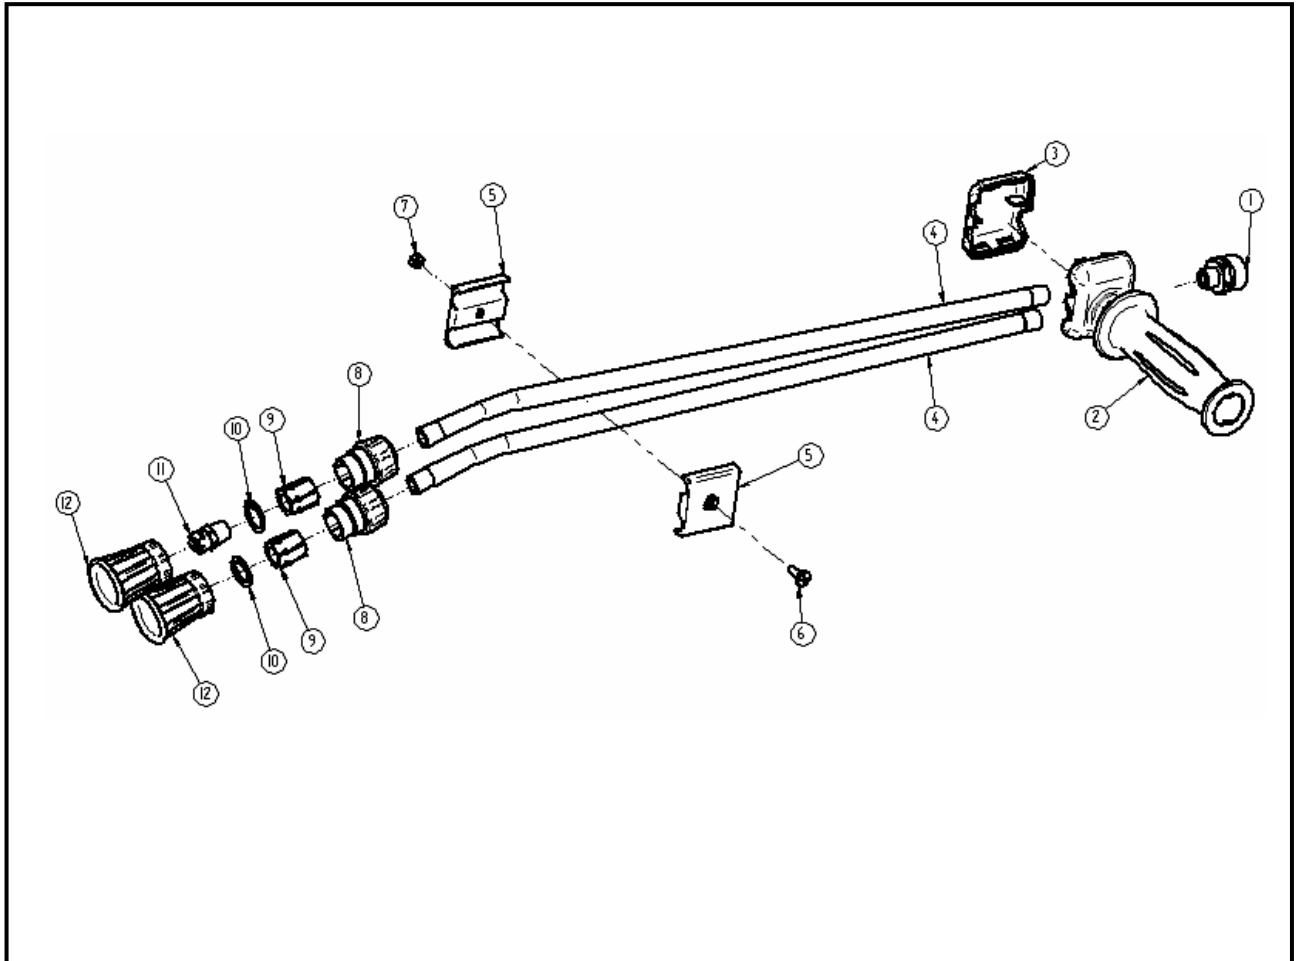

Spare Part
Double Lance ST - 54
Item-No. 20 0054 566

Pos.	Item-No.	Description
1	01 0000 530	inlet nipple M22x1,5
2	20 0054 490	valve, complete blue
3	02 0005 062	valve cover lower part blue
4	07 0000 040	lance 600mm
5	04 0002 240	plastic clamp blue
6	04 0000 170	screw M5

Pos.	Item-No.	Description
7	04 0000 160	nut M5
8	02 0000 275	nut /cap grey
9	10 0001 120	nozzle protection adapter 1/4"
10	10 0001 060	plain washer
11	12 0253 002	low pressure nozzle 65.30
12	02 0011 265	nozzle protection blue
°	20 0054 452	repair-kit