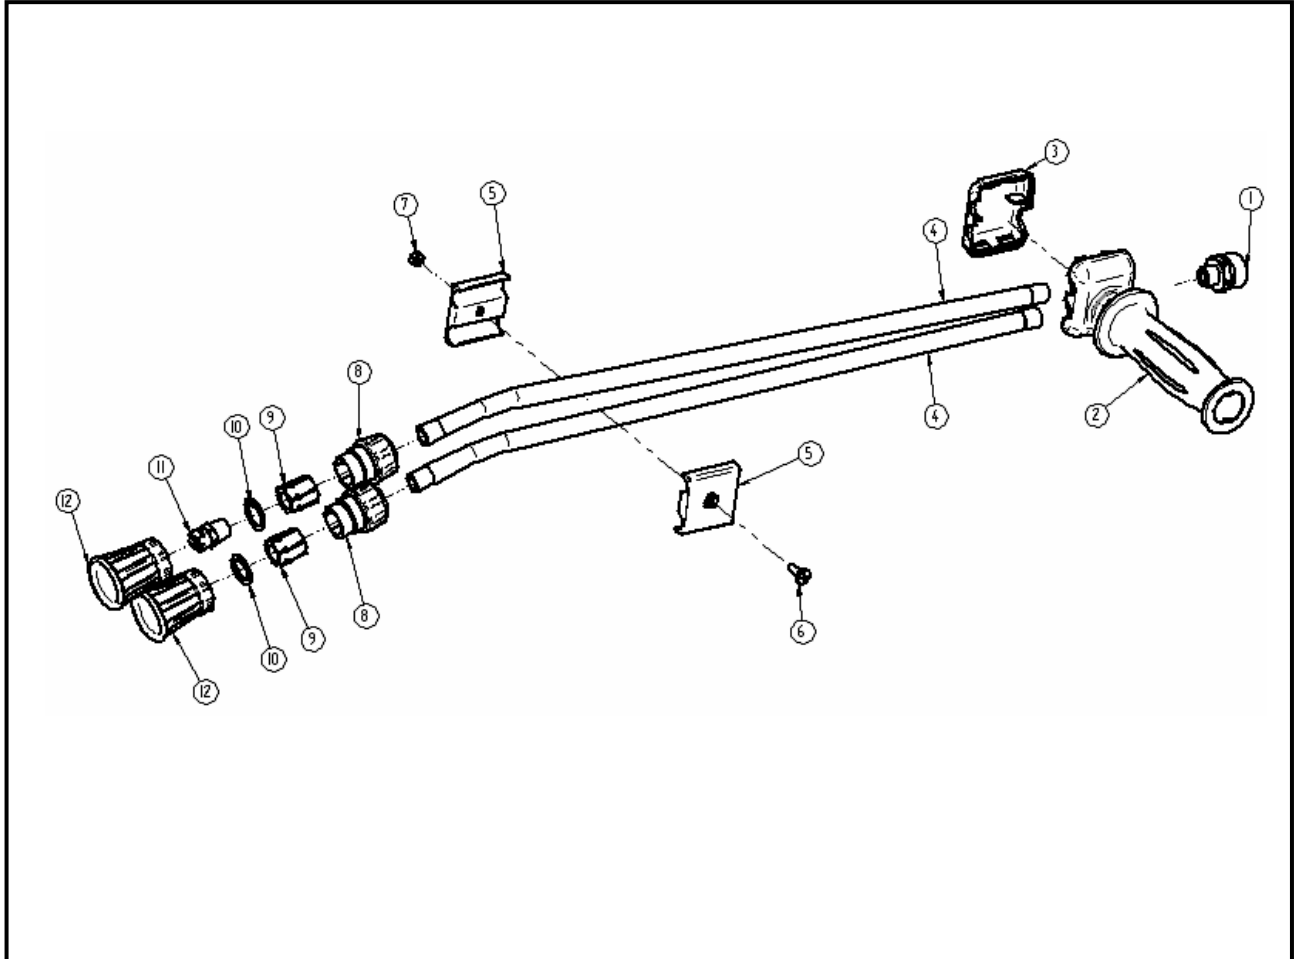

Spare Part

Double Lance ST - 54

Item-No. 20 0054 565

Pos.	Item-No.	Description	Pos.	Item-No.	Description
1	01 0000 530	inlet nipple M22x1,5	7	04 0000 160	nut M5
2	20 0054 490	valve, complete blue	8	02 0000 275	nut /cap grey
3	02 0005 062	valve cover lower part blue	9	10 0001 120	nozzle protection adapter 1/4"
4	07 0000 030	lance 500mm	10	10 0001 060	plain washer
5	04 0002 240	plastic clamp blue	11	12 0253 002	low pressure nozzle 65.30
6	04 0000 170	screw M5	12	02 0011 265	nozzle protection blue
			°	20 0054 452	repair-kit