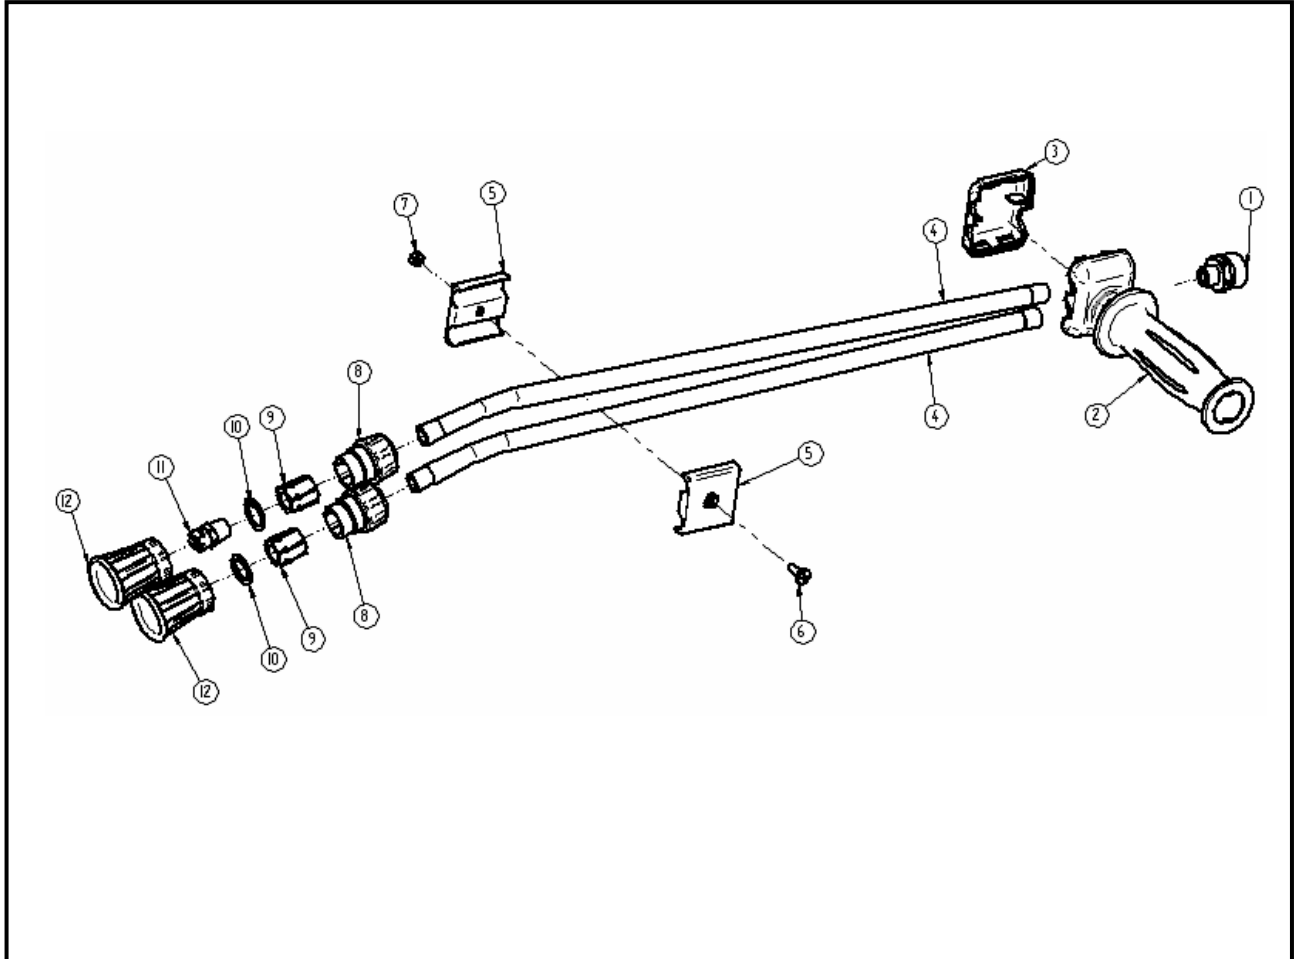

Ersatzteilzeichnung

**Doppellanze ST - 54**

Artikel-Nr. 20 0054 565

Pos.	Artikel-Nr.	Benennung
1	01 0000 530	Gegennippel M22x1,5
2	20 0054 494	Nadelventil, komplett
3	02 0005 062	K-Gehäuse unten
4	07 0000 030	Düsenrohr 500mm
5	04 0002 240	Rohrschelle (Kunststoff)
6	04 0000 170	Schraube M5

Pos.	Artikel-Nr.	Benennung
7	04 0000 160	Mutter M5
8	02 0000 275	Schraubkappe, grau
9	10 0001 120	Muffe Düsenschutz 1/4"
10	10 0001 060	Scheibe
11	12 0253 002	ND-Düse 65.30
12	02 0011 265	Düsenschutz ST004/DS, blau
°	20 0054 452	Repair-Kit