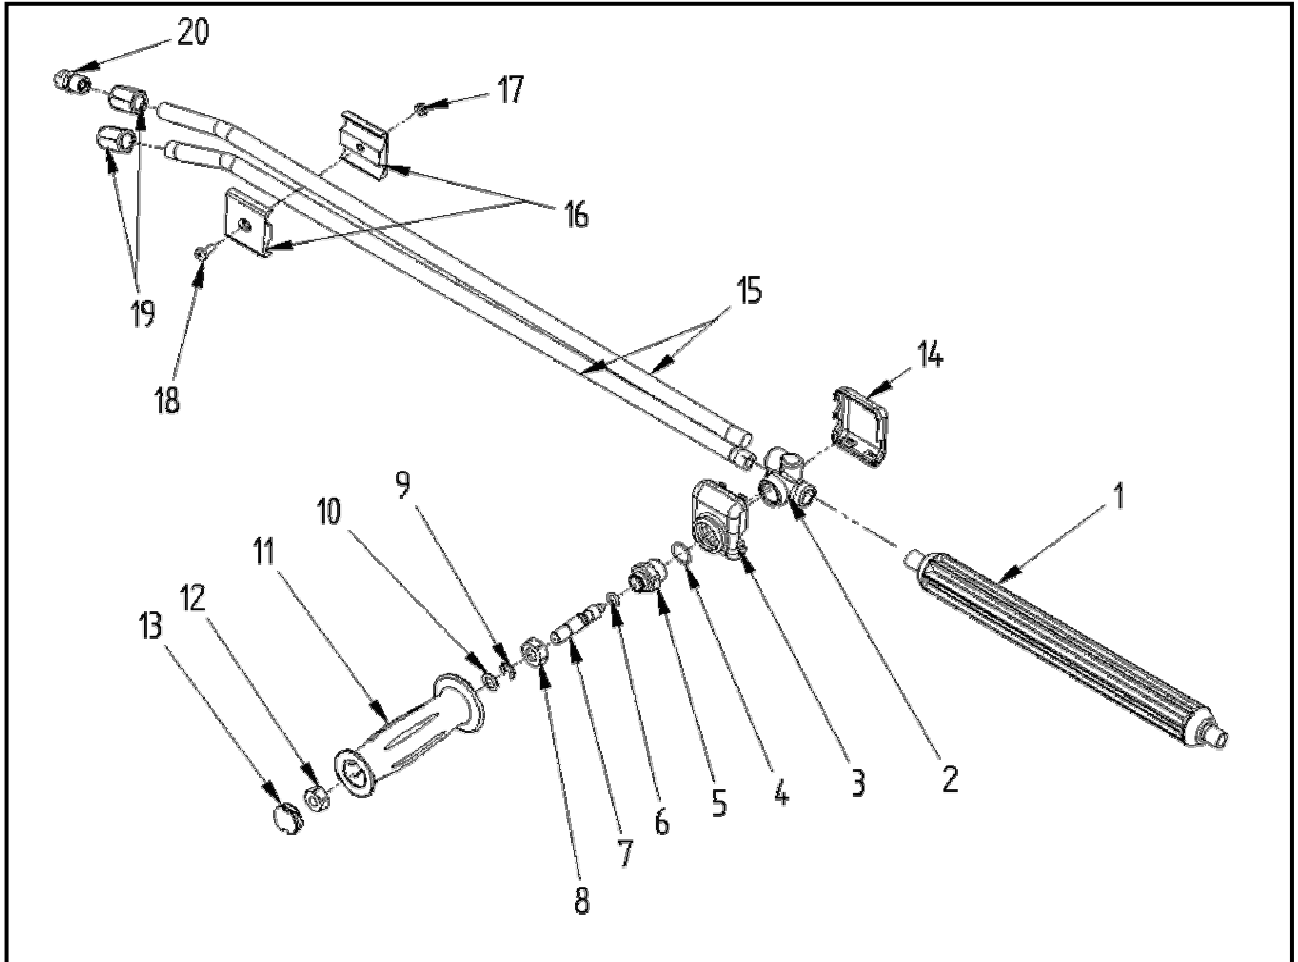

Spare Part
<b>Double Lance ST - 54</b>
<b>Item-No. 20 0054 531</b>

Pos.	Item-No.	Description
1	07 0000 330	insulated spray lance322/300
* 2	01 0002 500	brass housing
*° 3	02 0005 050	valve cover upper part
*° 4	05 0000 940	o-ring
*° 5	01 0002 510	nipple
*° 6	05 0000 400	o-ring
*° 7	04 0002 295	adjustment rod
*° 8	01 0002 562	stopp nut
*° 9	04 0000 205	locking ring
*°10	01 0000 920	plain washer
*°11	02 0005 070	plastic handle
*°12	04 0001 380	nut

Pos.	Item-No.	Description
*°13	02 0000 126	cap
* 14	02 0005 060	valve cover lower part
15	07 0000 055	lance 900mm
16	02 0005 081	plastic clamp
17	04 0000 170	nut M5
18	04 0000 160	screw M5
19	10 0001 100	nozzle protection adapter
20	12 0400 400	low pressure nozzle
°	20 0054 450	repair-Kit
*	20 0054 492	valve, complete repair kit