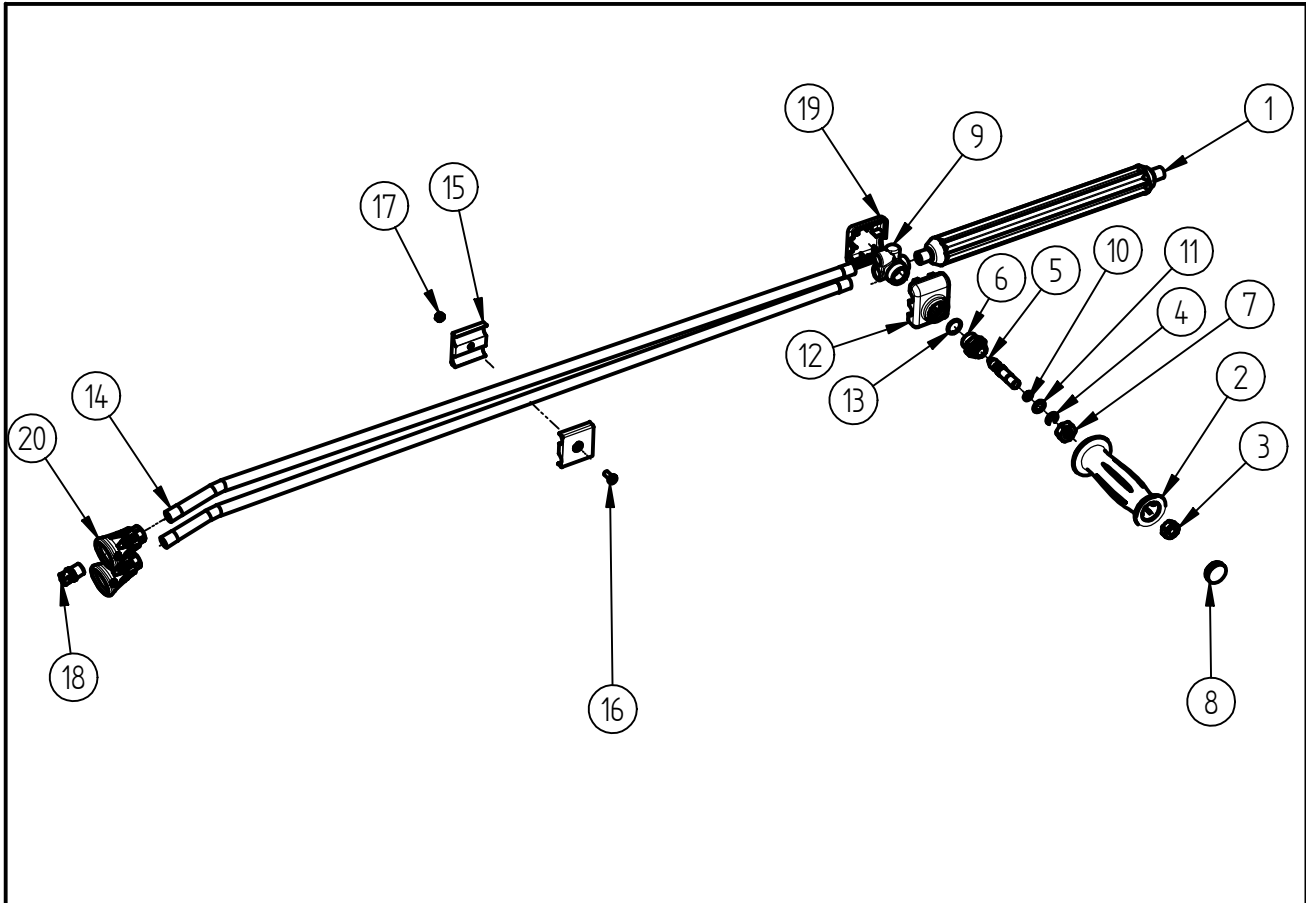

Spare Parts
Double Lance ST-54
Item-No. 20 0054 530

Pos.	Item-No.	Description	Pos.	Item-No.	Description
1	07 0000 330	spray lance, insul. 320/300	15	02 0005 081	Plastic clamp
2	02 0005 070	Handle	16	04 0000 170	Screw M5
3	04 0001 380	Nut M10	17	04 0000 160	Nut M5
4	04 0000 205	Locking ring	18	12 0253 002	Low pressure nozzle 65.30
5	04 0002 295	Adjustment rod	19	02 0005 060	Valve cover lower part
6	01 0002 510	Nipple	20	20 0010 500	Nozzle protection ST-10 black-black
7	01 0002 562	Stop nut			
8	02 0000 125	Cap			
9	01 0002 500	Housing brass			
10	05 0000 400	O- ring 7,65 x 1,78			
11	01 0000 920	Plain washer, brass			
12	02 00050 50	Valve cover upper part			
13	05 0000 940	O-ring 15 x 1			
14	07 0000 055	Nozzle Pipe			